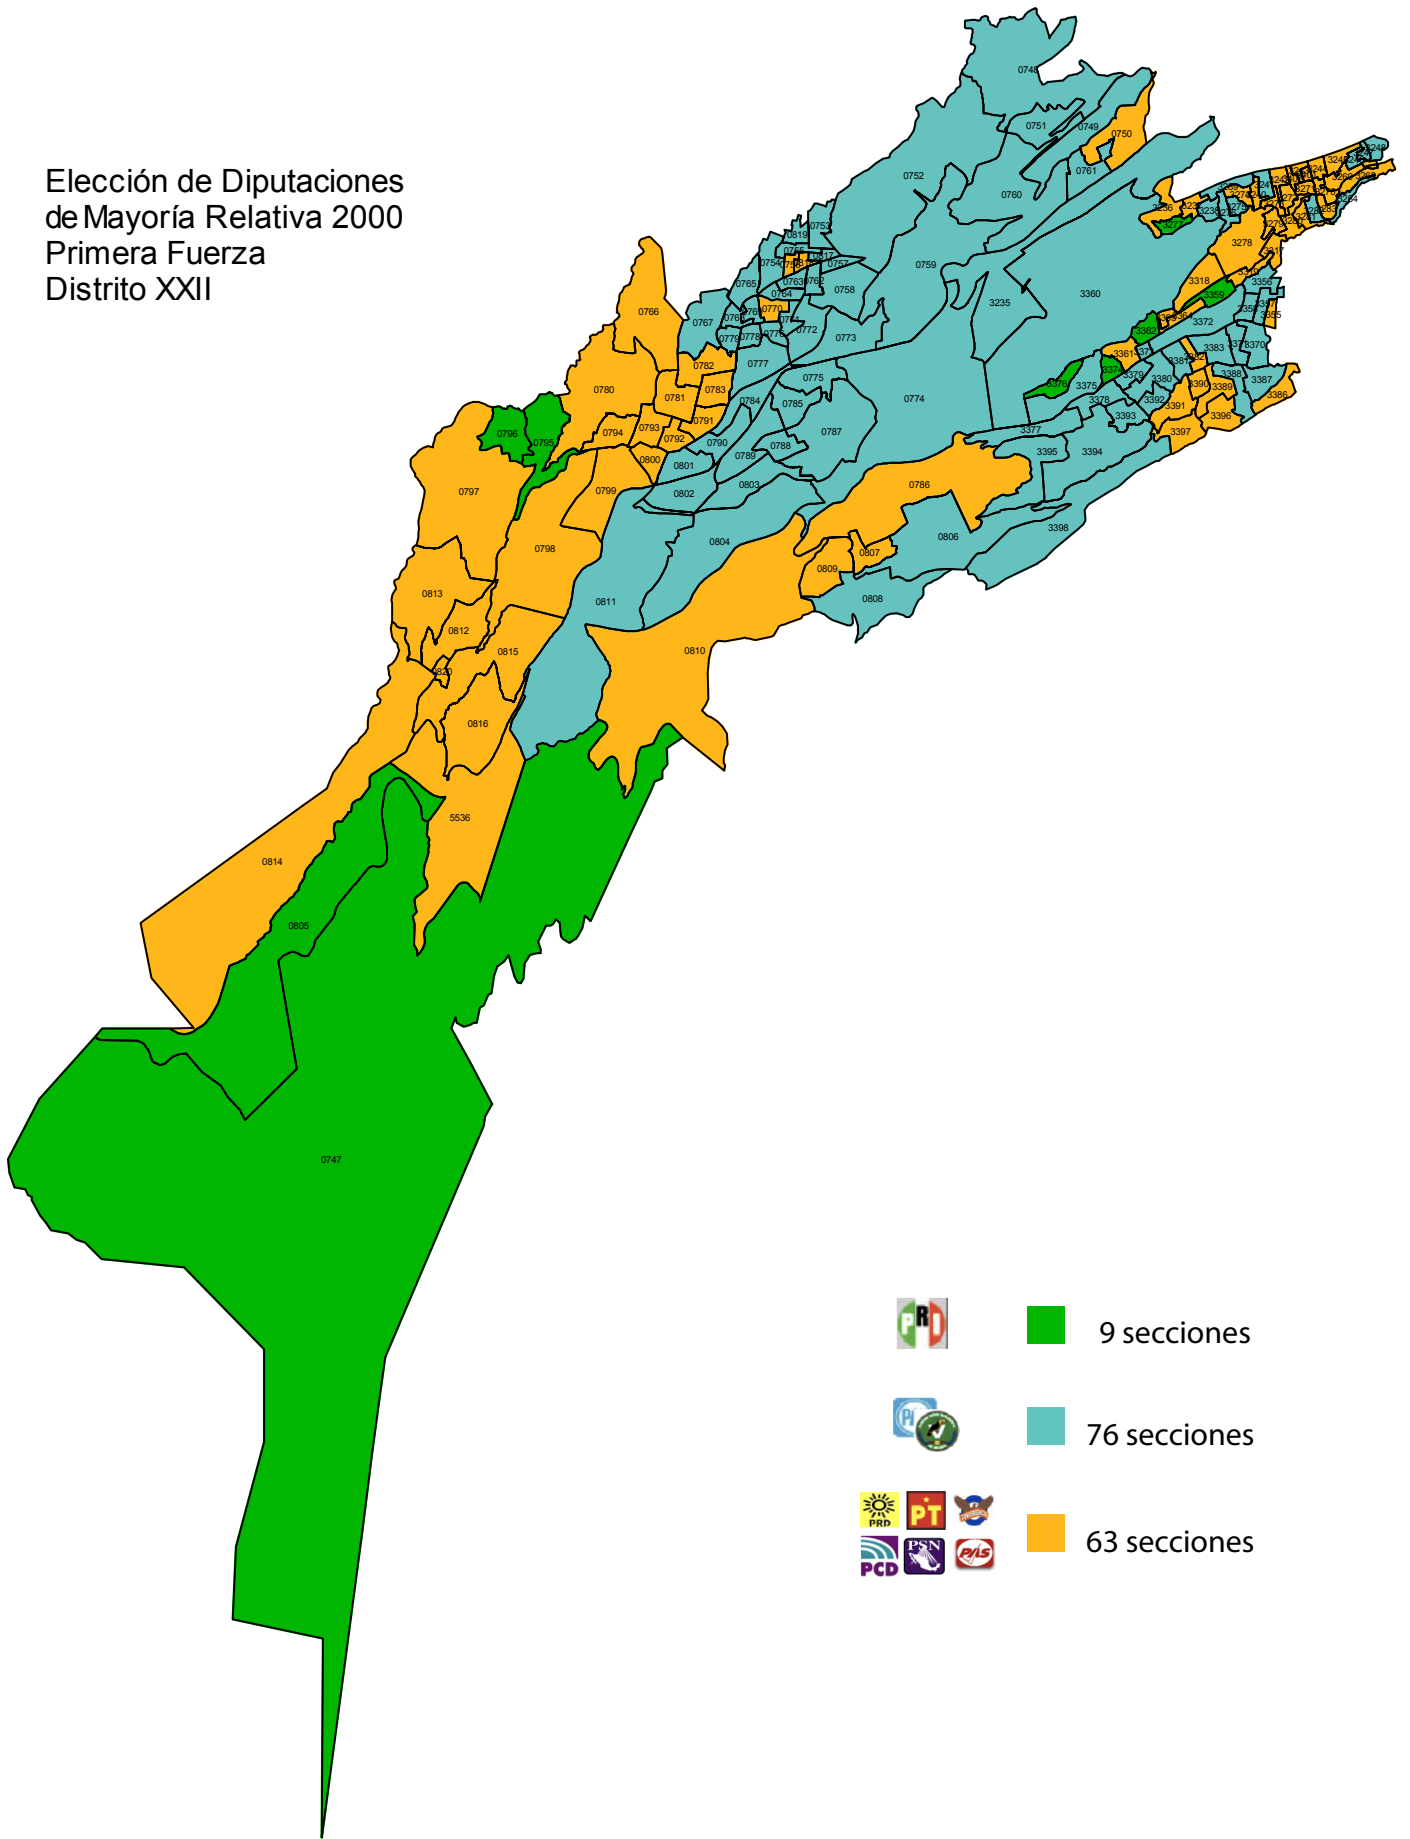

Elección de Diputaciones
de Mayoría Relativa 2000
Primera Fuerza
Distrito XXII

 9 secciones

 76 secciones

 63 secciones