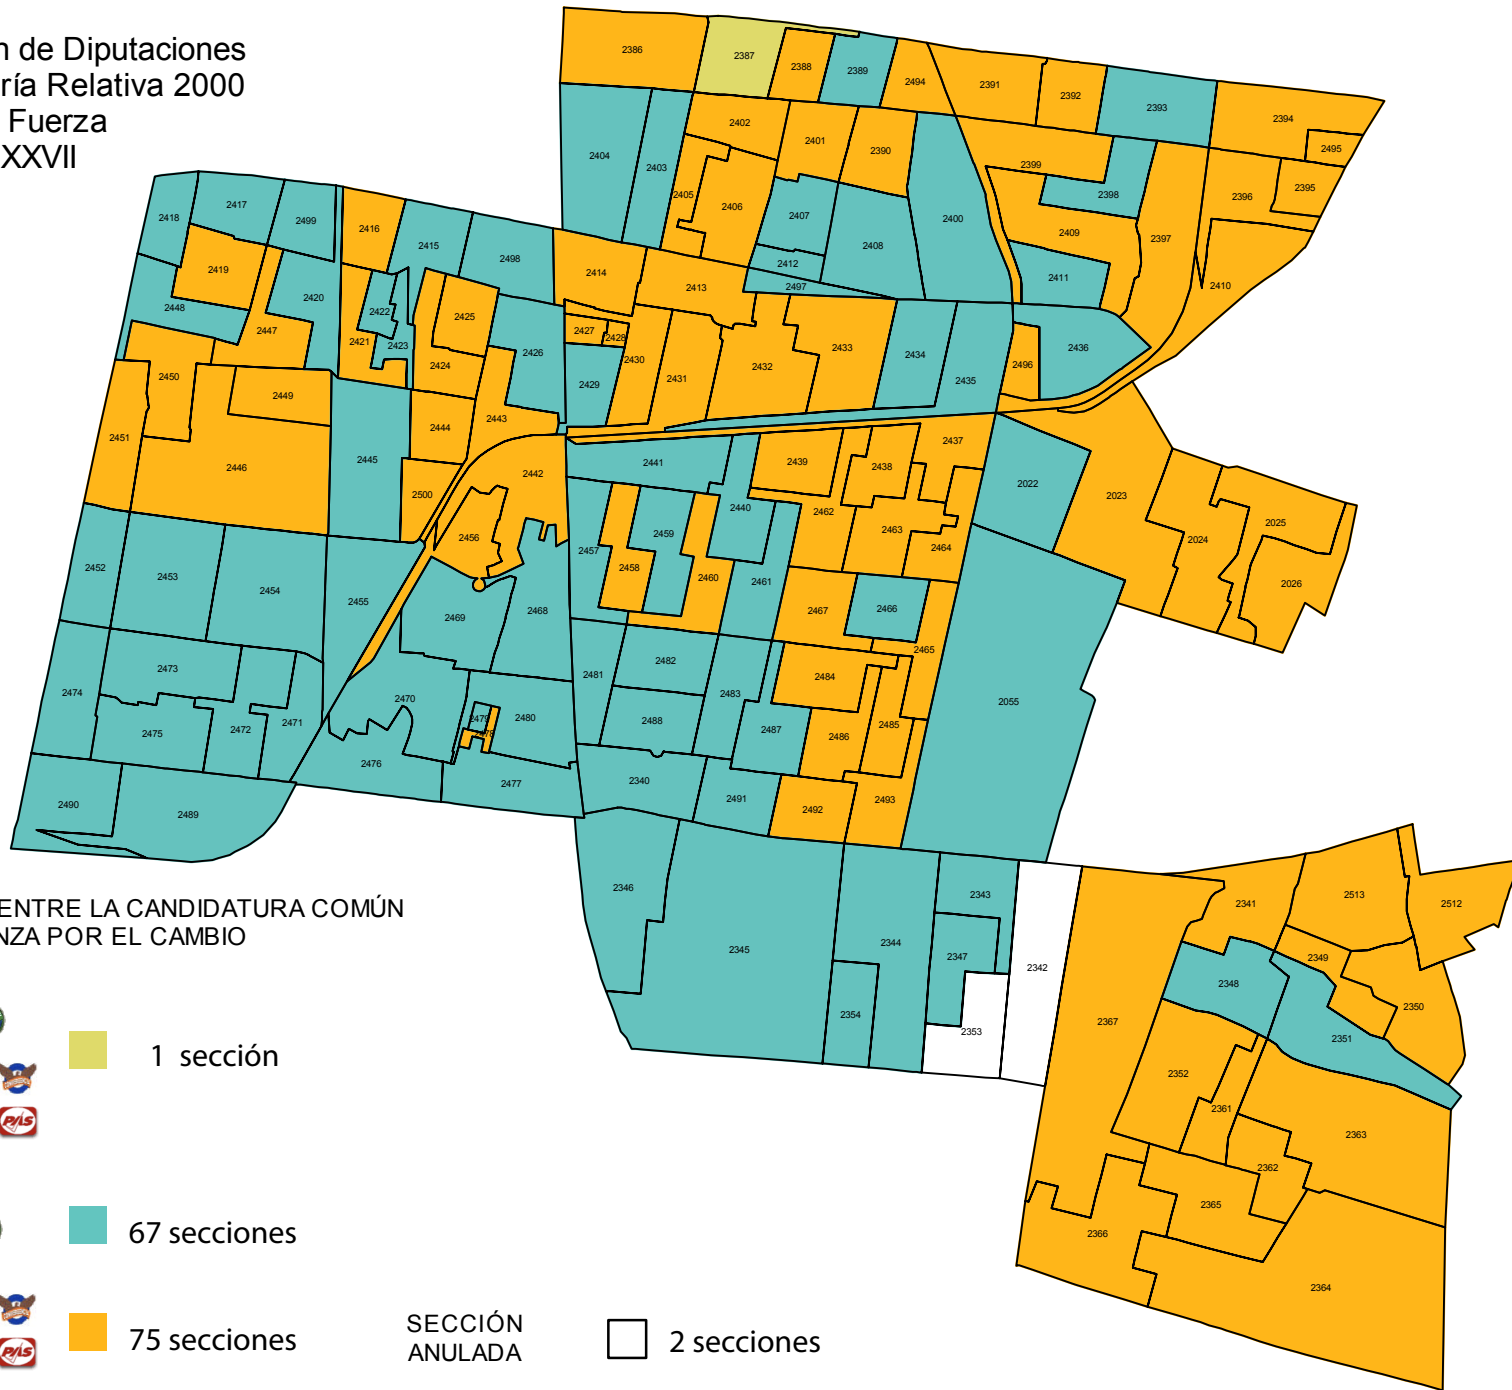

Elección de Diputaciones  
de Mayoría Relativa 2000  
Primera Fuerza  
Distrito XXVII

EMPATE ENTRE LA CANDIDATURA COMÚN  
Y LA ALIANZA POR EL CAMBIO

1 sección

67 secciones

75 secciones

SECCIÓN  
ANULADA

2 secciones