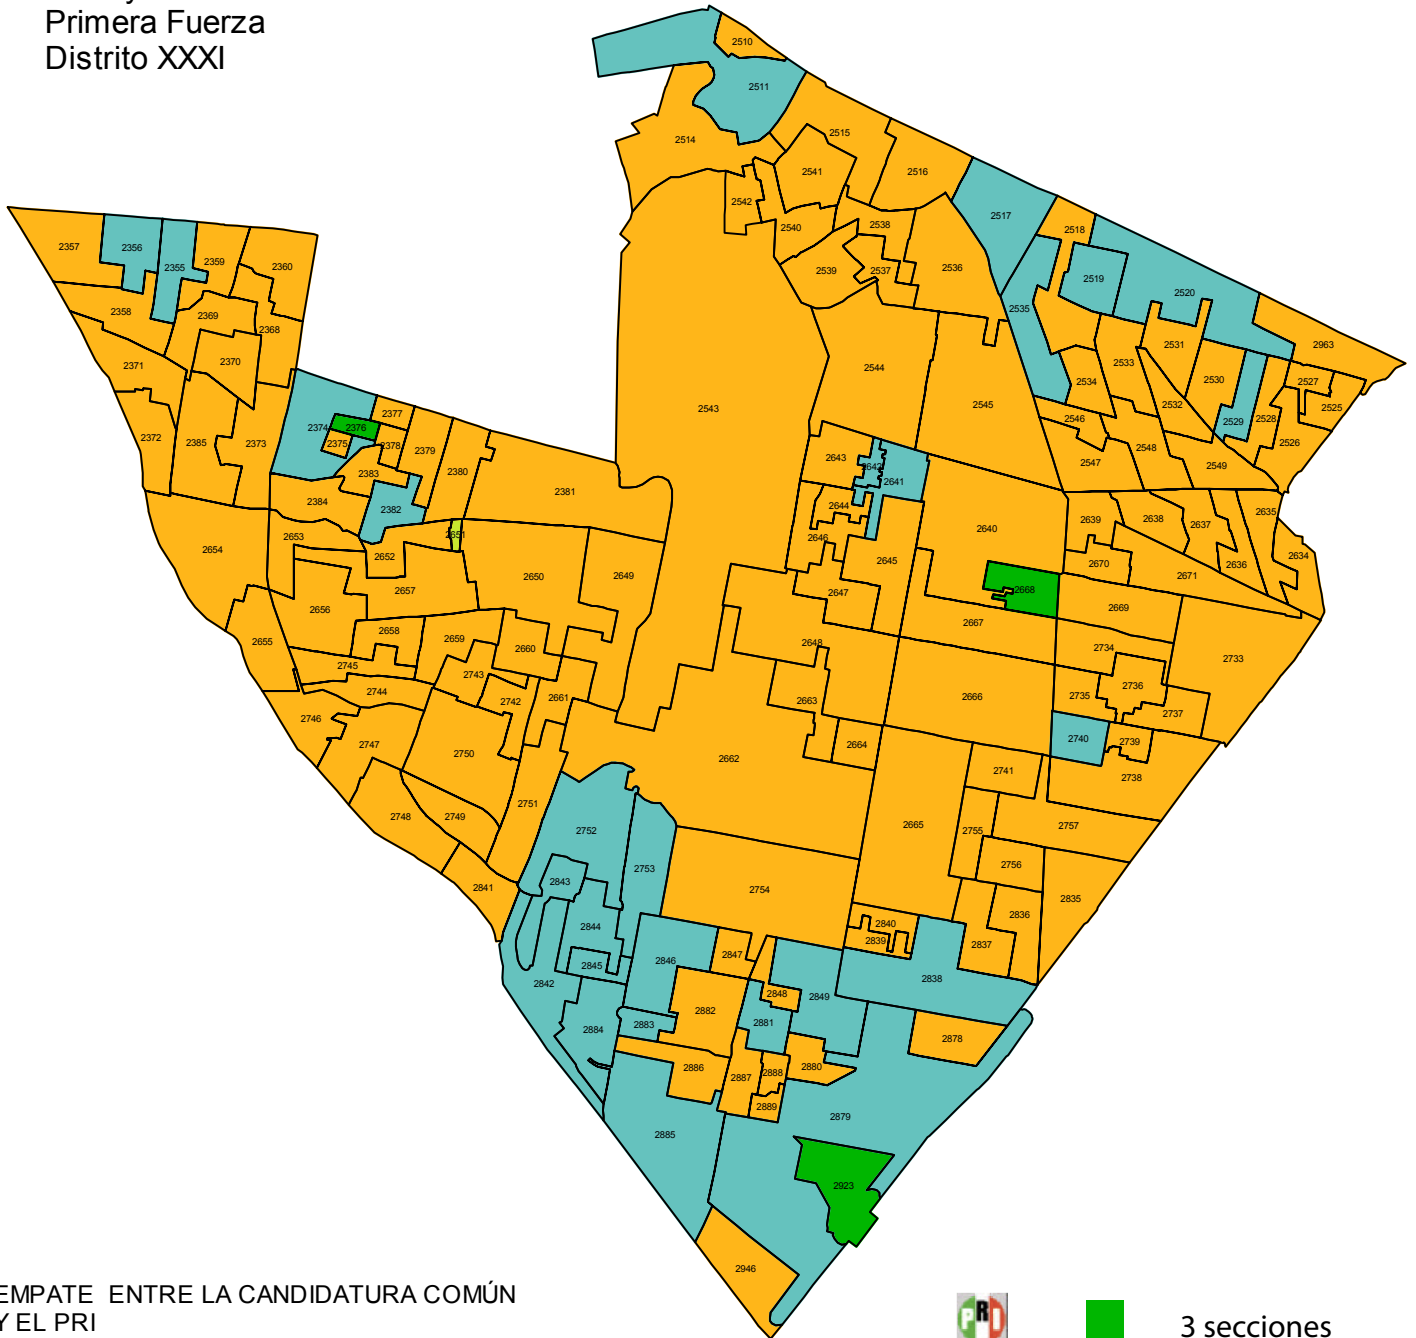

Elección de Diputaciones  
de Mayoría Relativa 2000  
Primera Fuerza  
Distrito XXXI

EMPATE ENTRE LA CANDIDATURA COMÚN  
Y EL PRI

1 sección

3 secciones

27 secciones

120 secciones