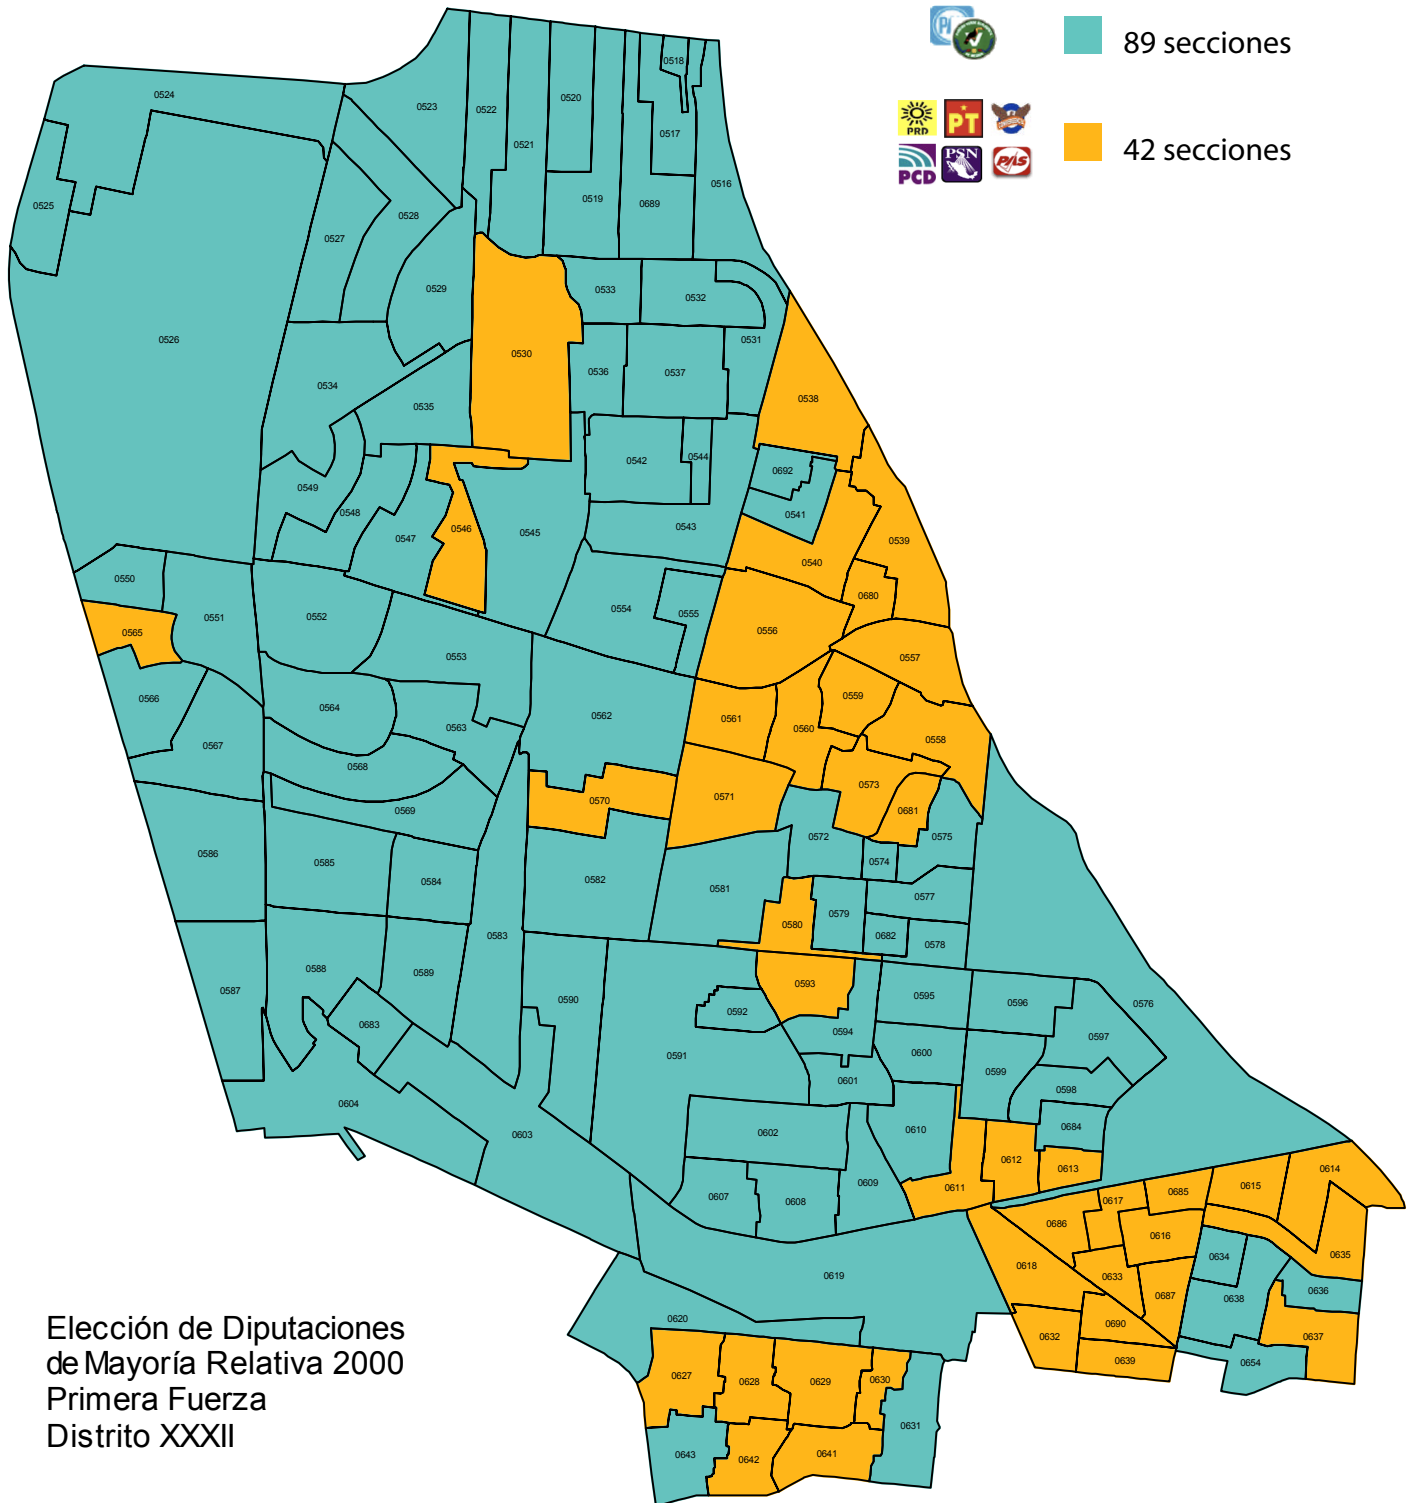

89 secciones

42 secciones

Elección de Diputaciones  
de Mayoría Relativa 2000  
Primera Fuerza  
Distrito XXXII