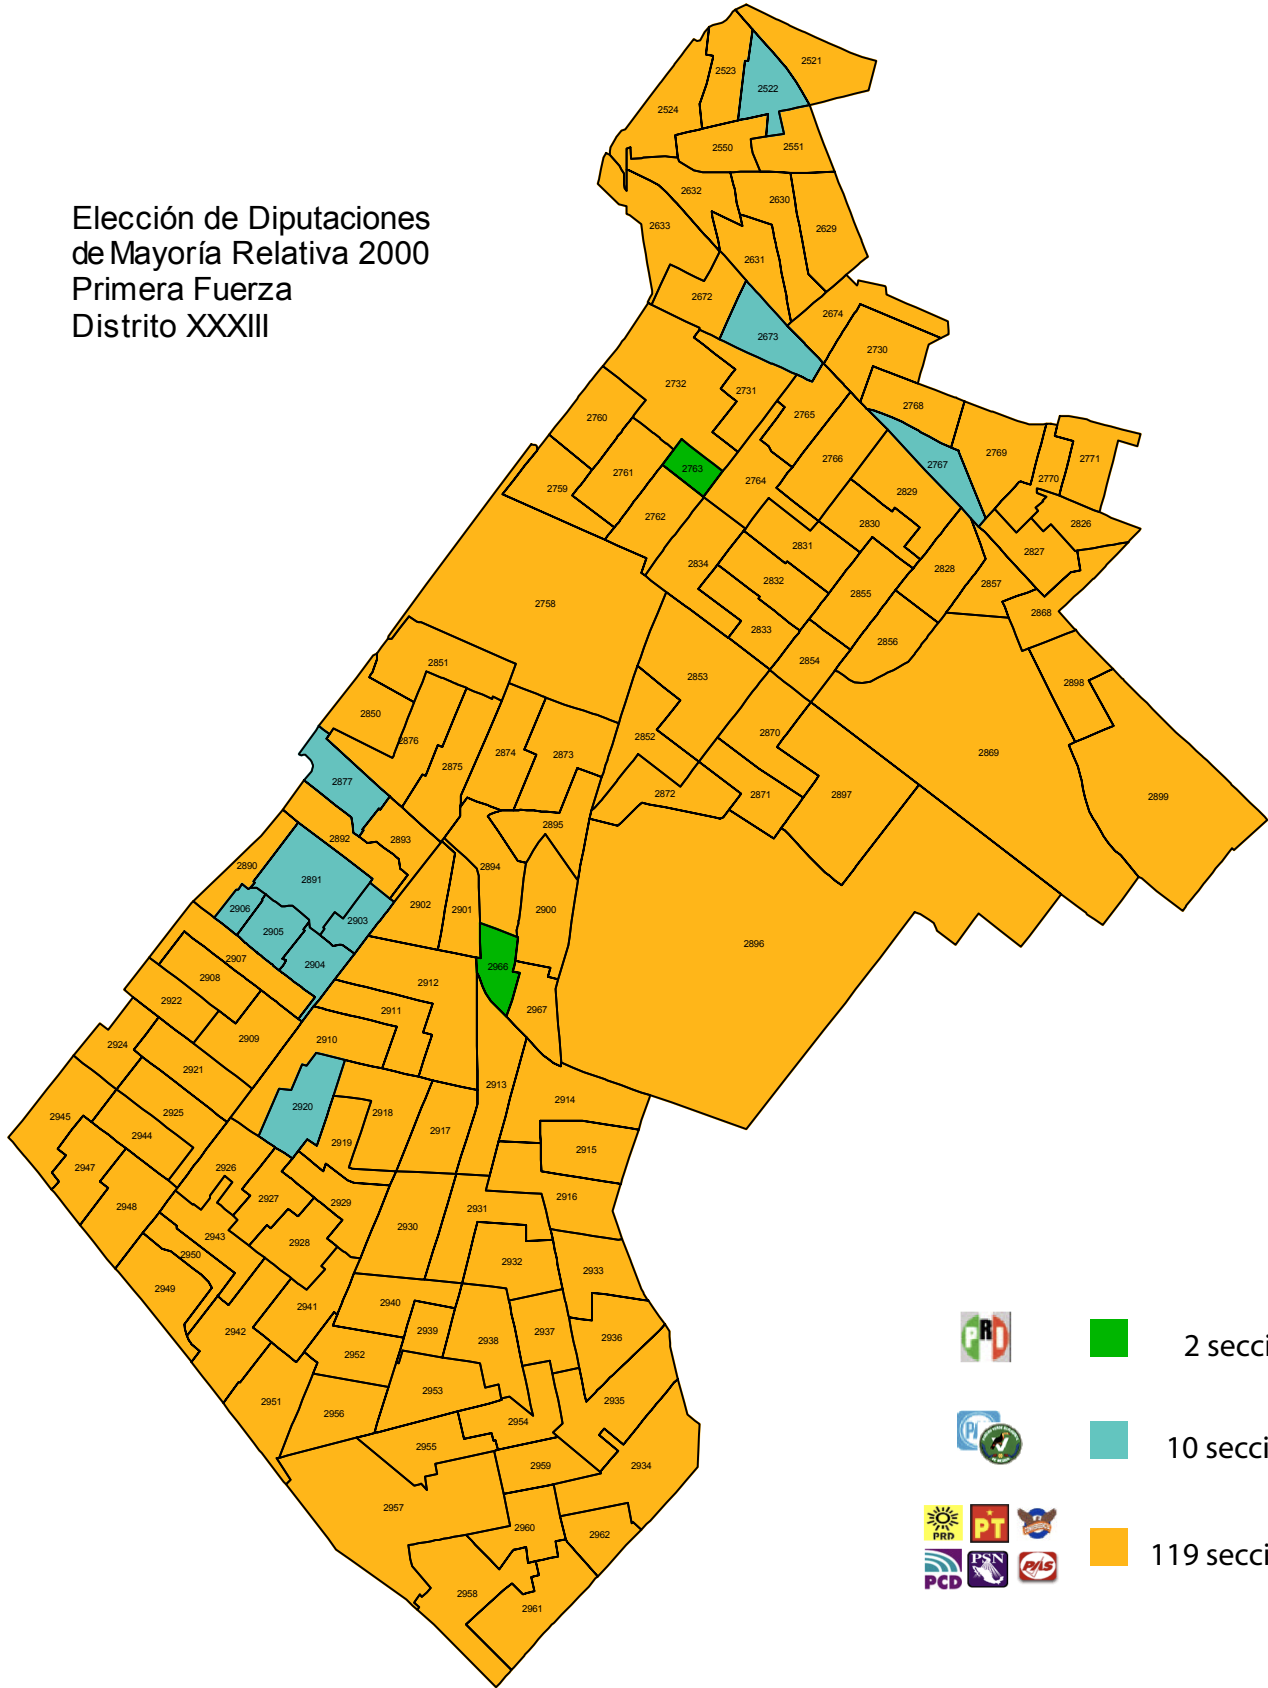

Elección de Diputaciones
de Mayoría Relativa 2000
Primera Fuerza
Distrito XXXIII

		2 secciones
		10 secciones
		119 secciones