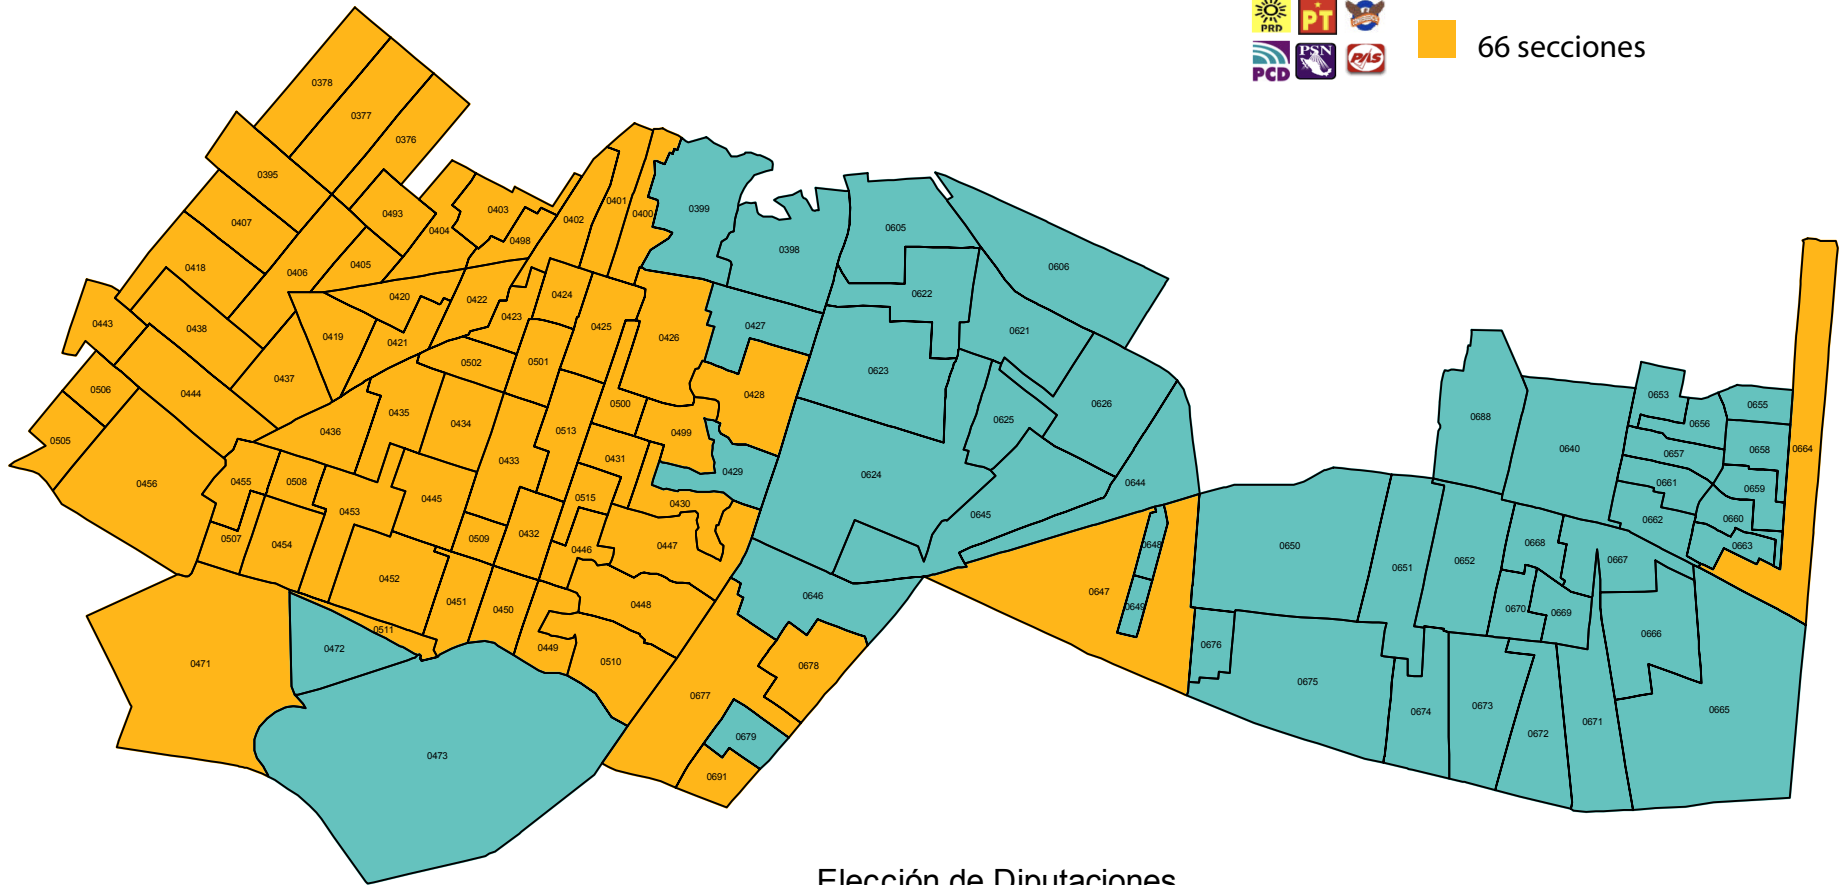

47 secciones

66 secciones

Elección de Diputaciones
de Mayoría Relativa 2000
Primera Fuerza
Distrito XXXV