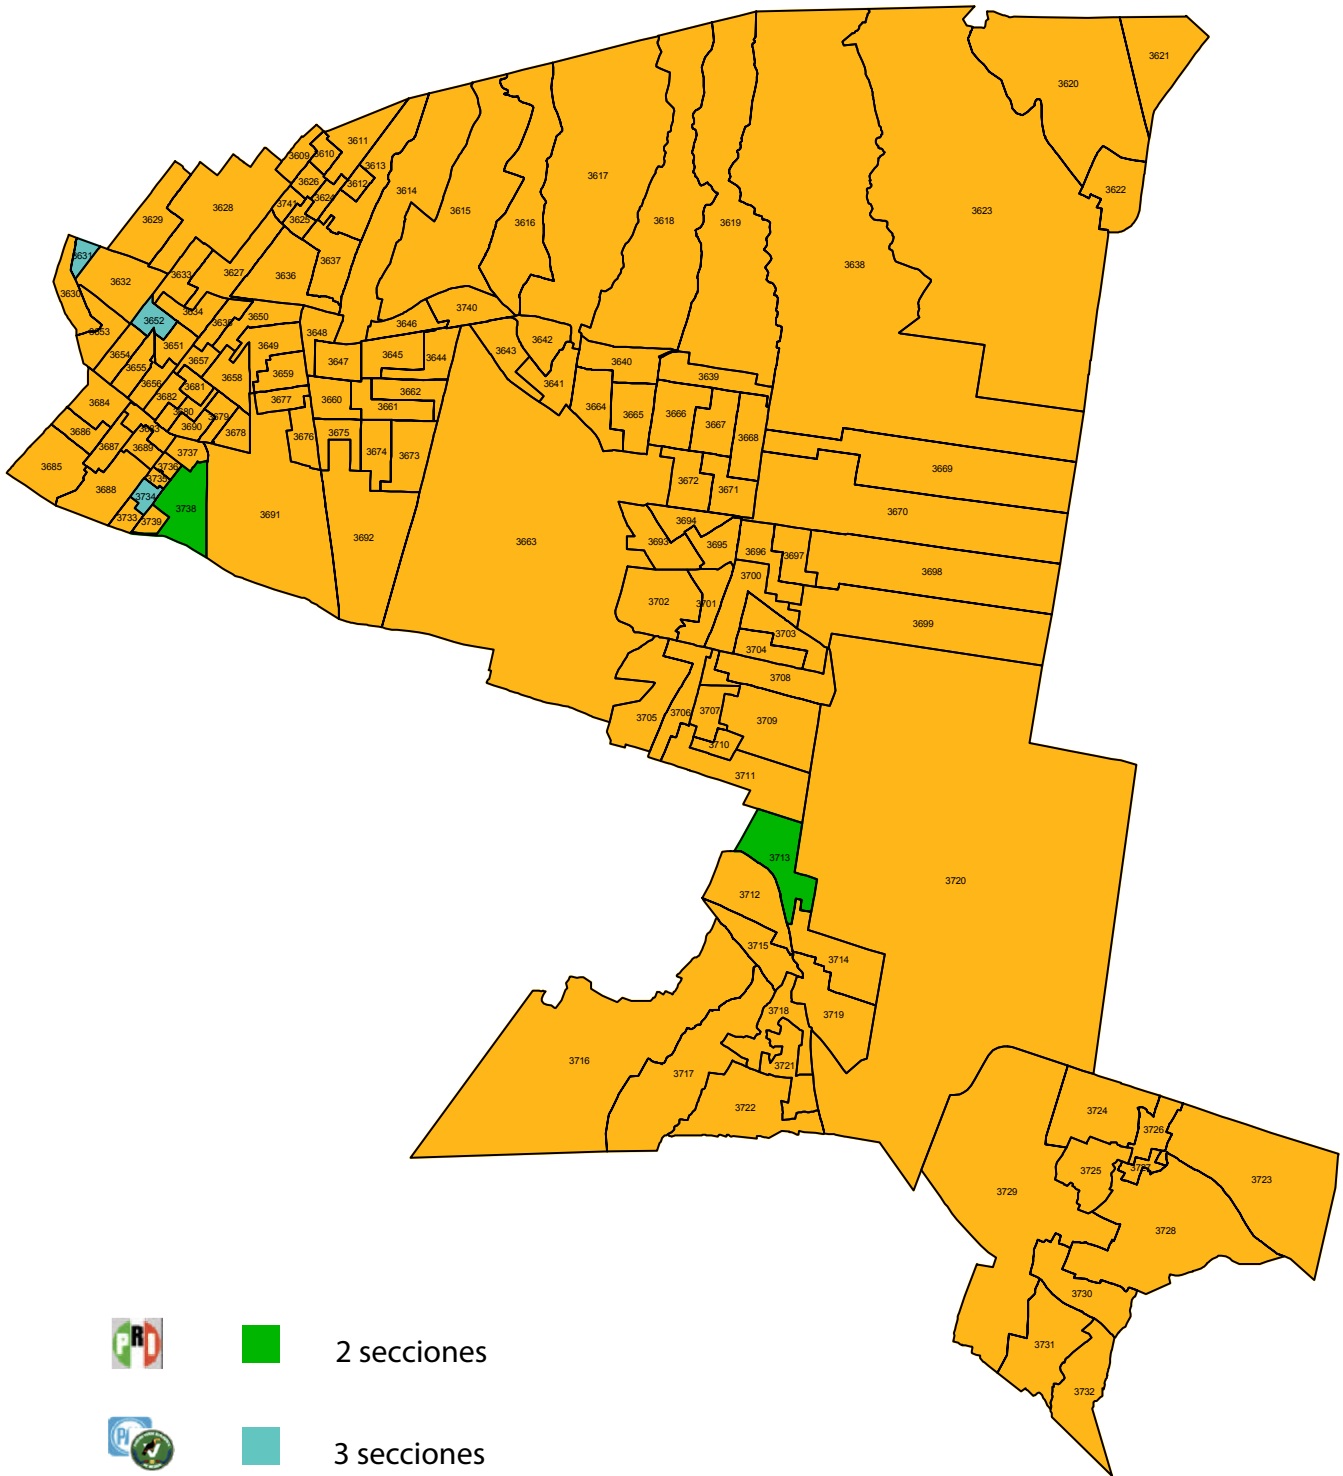

Elección de Diputaciones
de Mayoría Relativa 2000
Primera Fuerza
Distrito XXXVI

		2 secciones
		3 secciones
  		128 secciones
  		