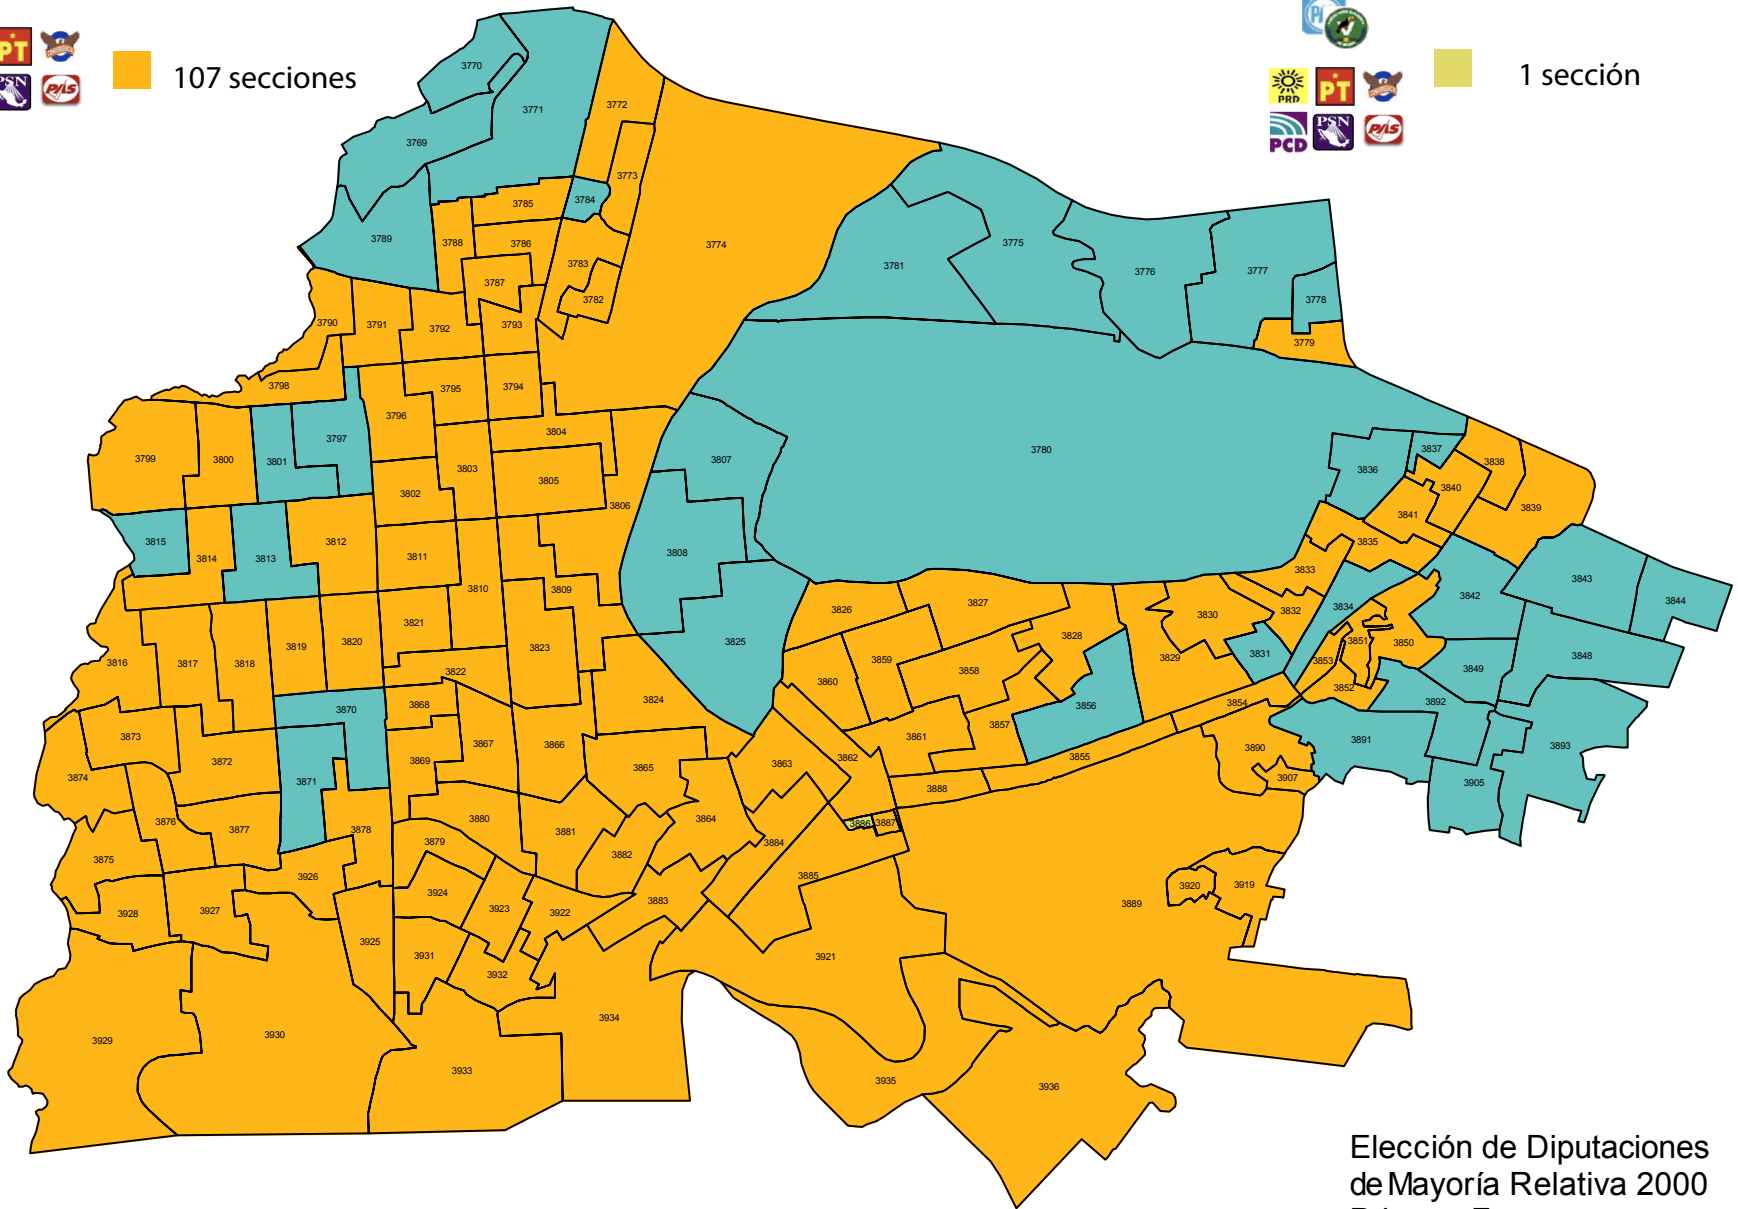

34 secciones

EMPATE ENTRE LA CANDIDATURA COMÚN
Y LA ALIANZA POR EL CAMBIO

107 secciones

1 sección

Elección de Diputaciones
de Mayoría Relativa 2000
Primera Fuerza
Distrito XXXVIII