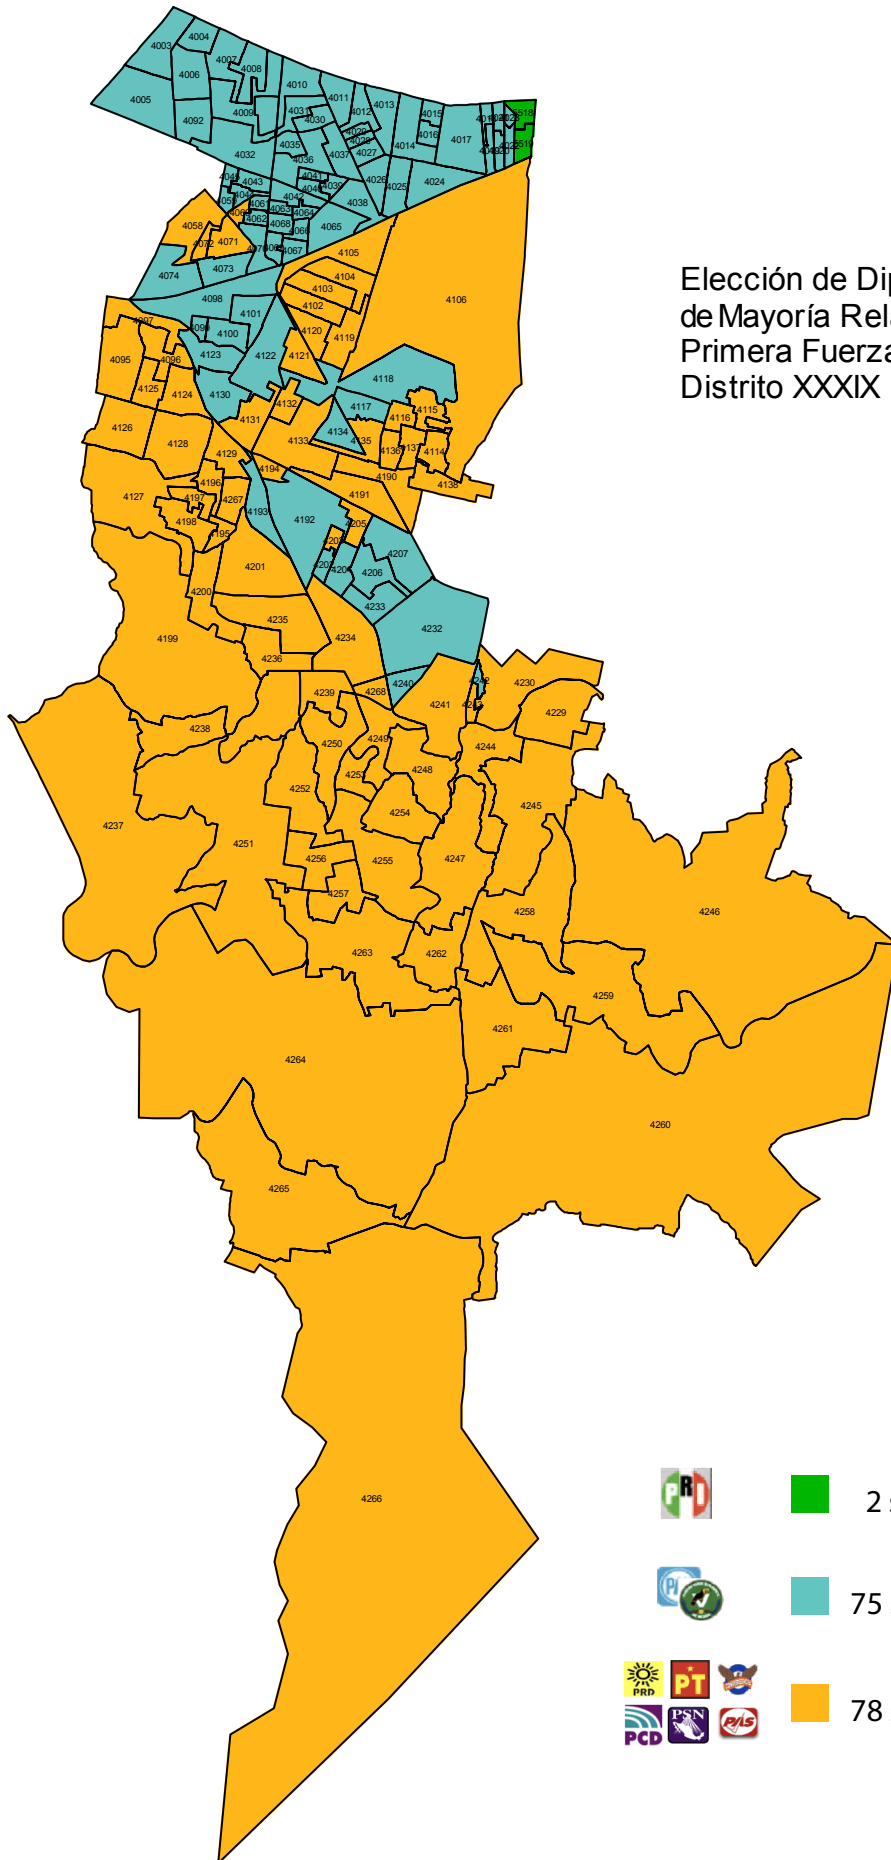

Elección de Diputaciones  
de Mayoría Relativa 2000  
Primera Fuerza  
Distrito XXXIX

2 secciones

75 secciones

78 secciones