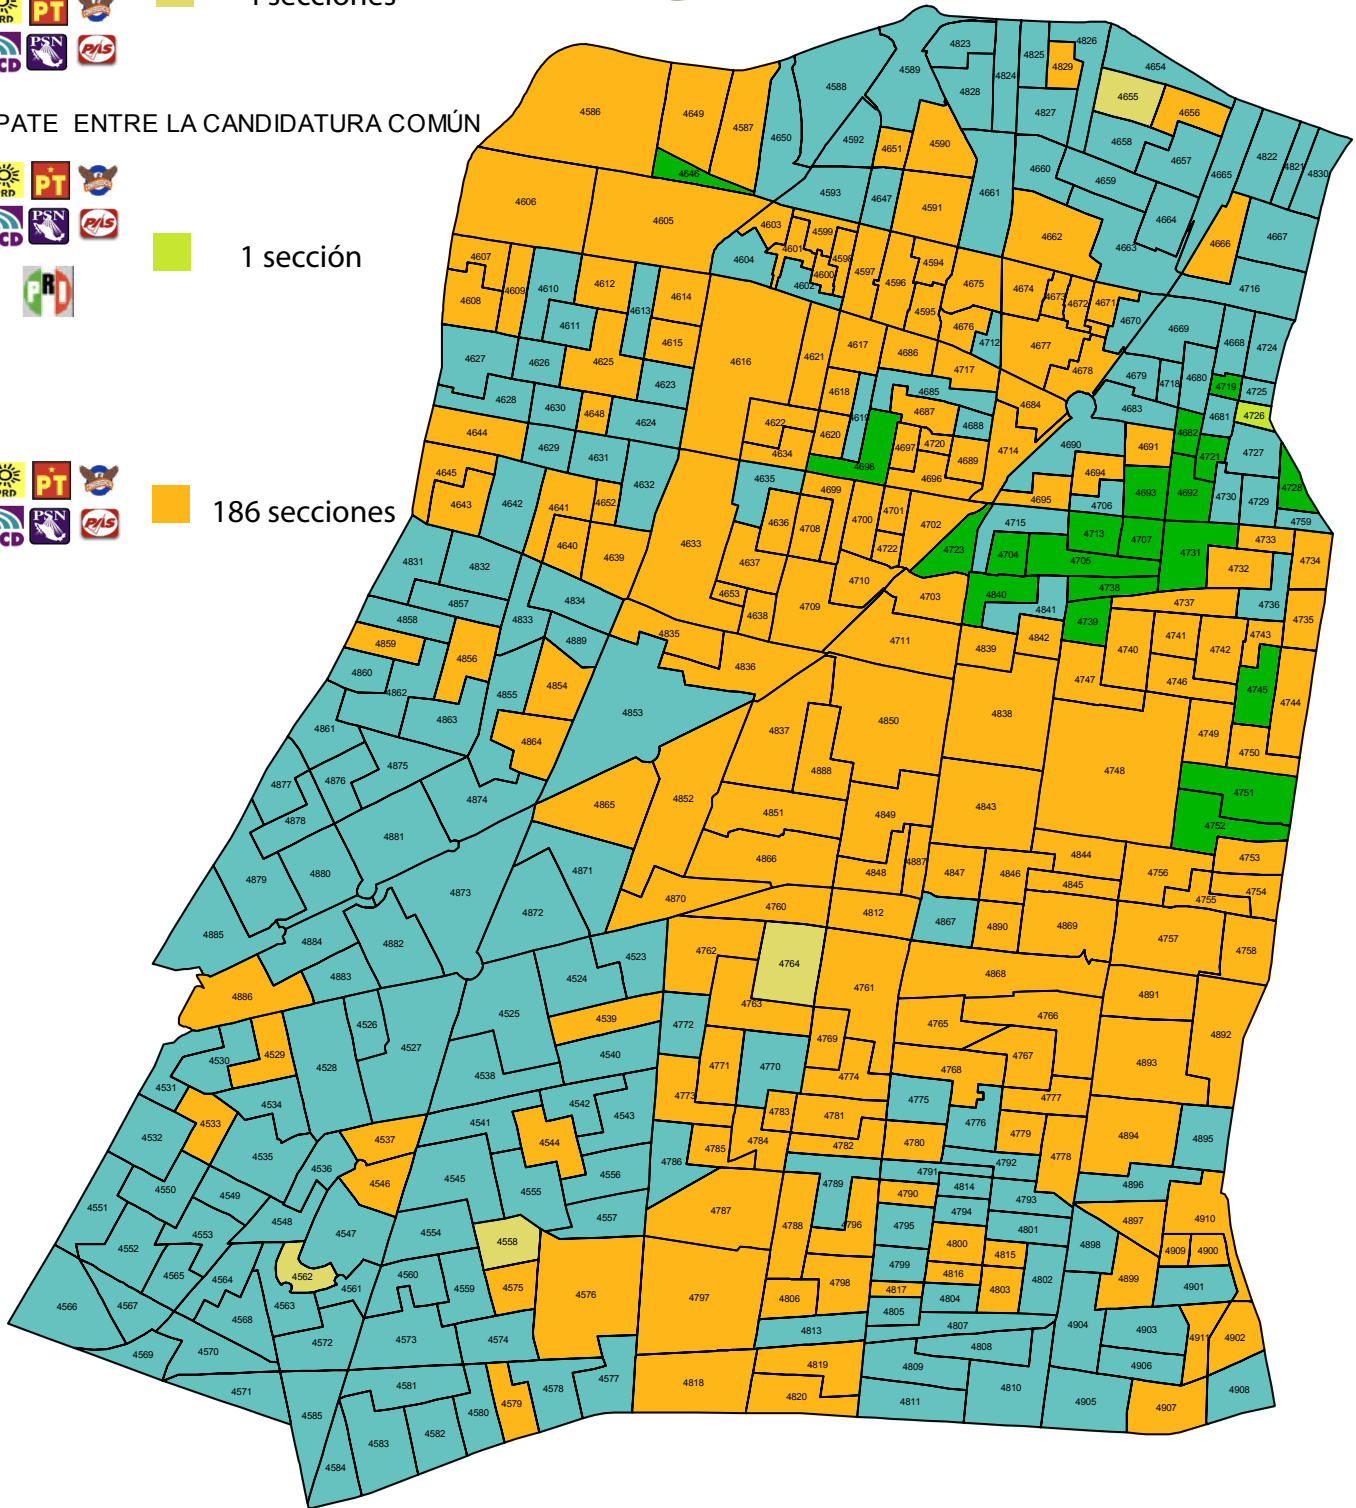

EMPATE ENTRE LA CANDIDATURA COMÚN  
Y LA ALIANZA POR EL CAMBIO

20 secciones

4 secciones

178 secciones

EMPATE ENTRE LA CANDIDATURA COMÚN

1 sección

186 secciones

Elección de Jefatura  
de Gobierno 2000 Primera Fuerza  
Delegación Cuauhtémoc