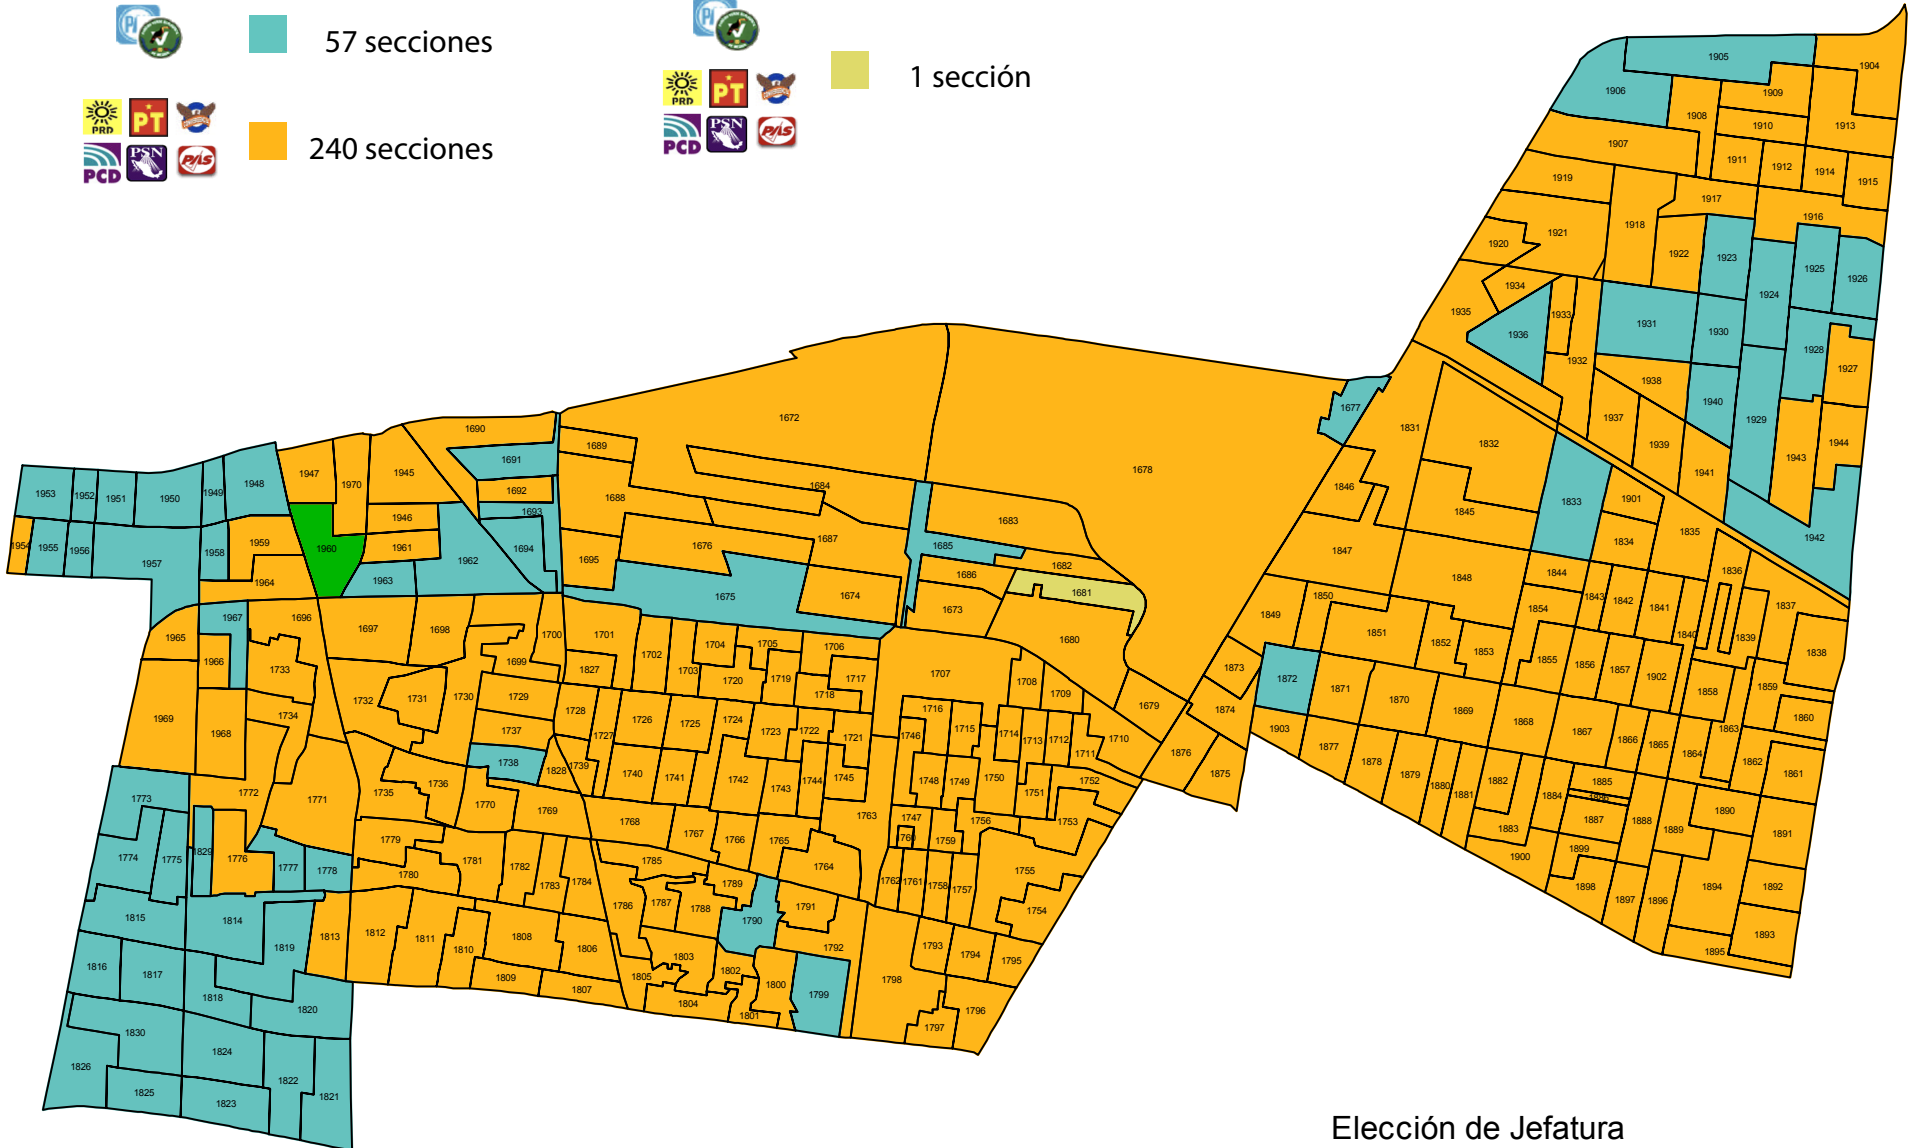

1 sección

EMPATE ENTRE LA CANDIDATURA COMÚN
Y LA ALIANZA POR EL CAMBIO

57 secciones

1 sección

240 secciones

Elección de Jefatura
de Gobierno 2000 Primera Fuerza
Delegación Iztacalco