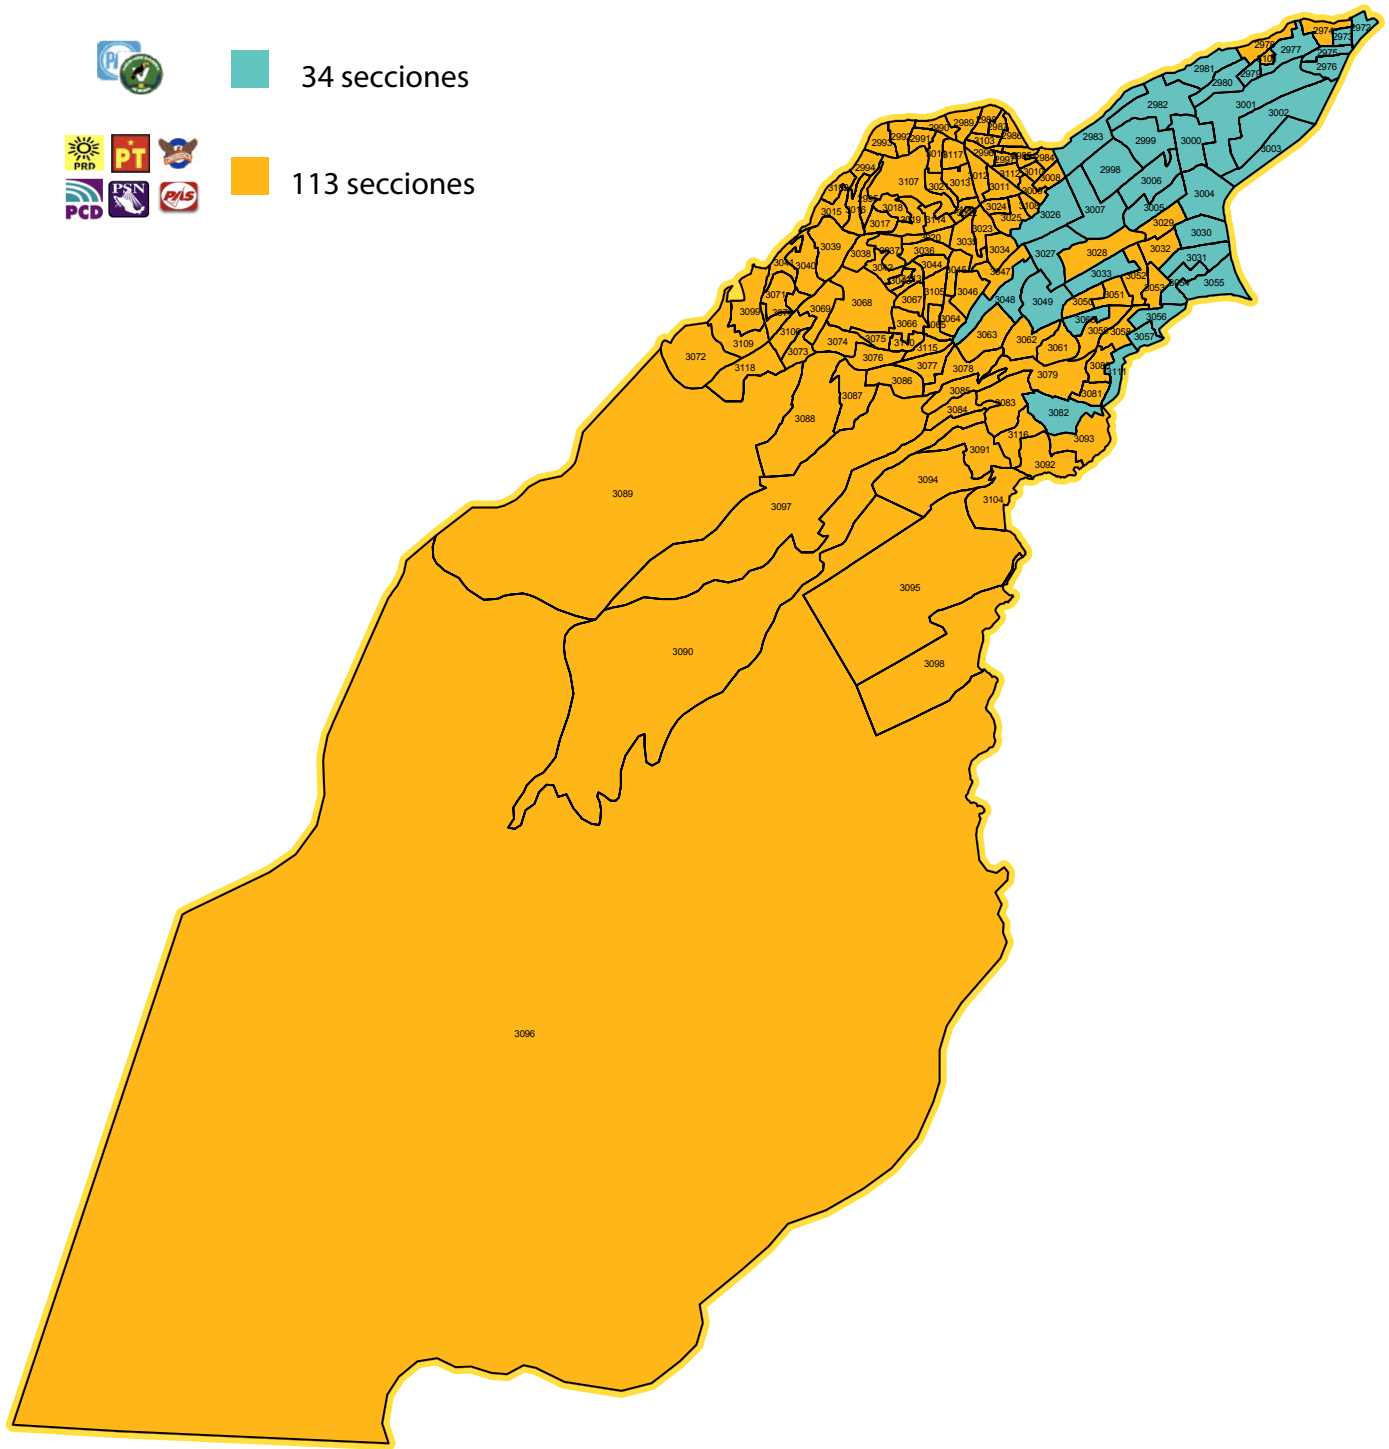

34 secciones

113 secciones

Elección de Jefatura  
de Gobierno 2000 Primera Fuerza  
Delegación Magdalena Contreras, La