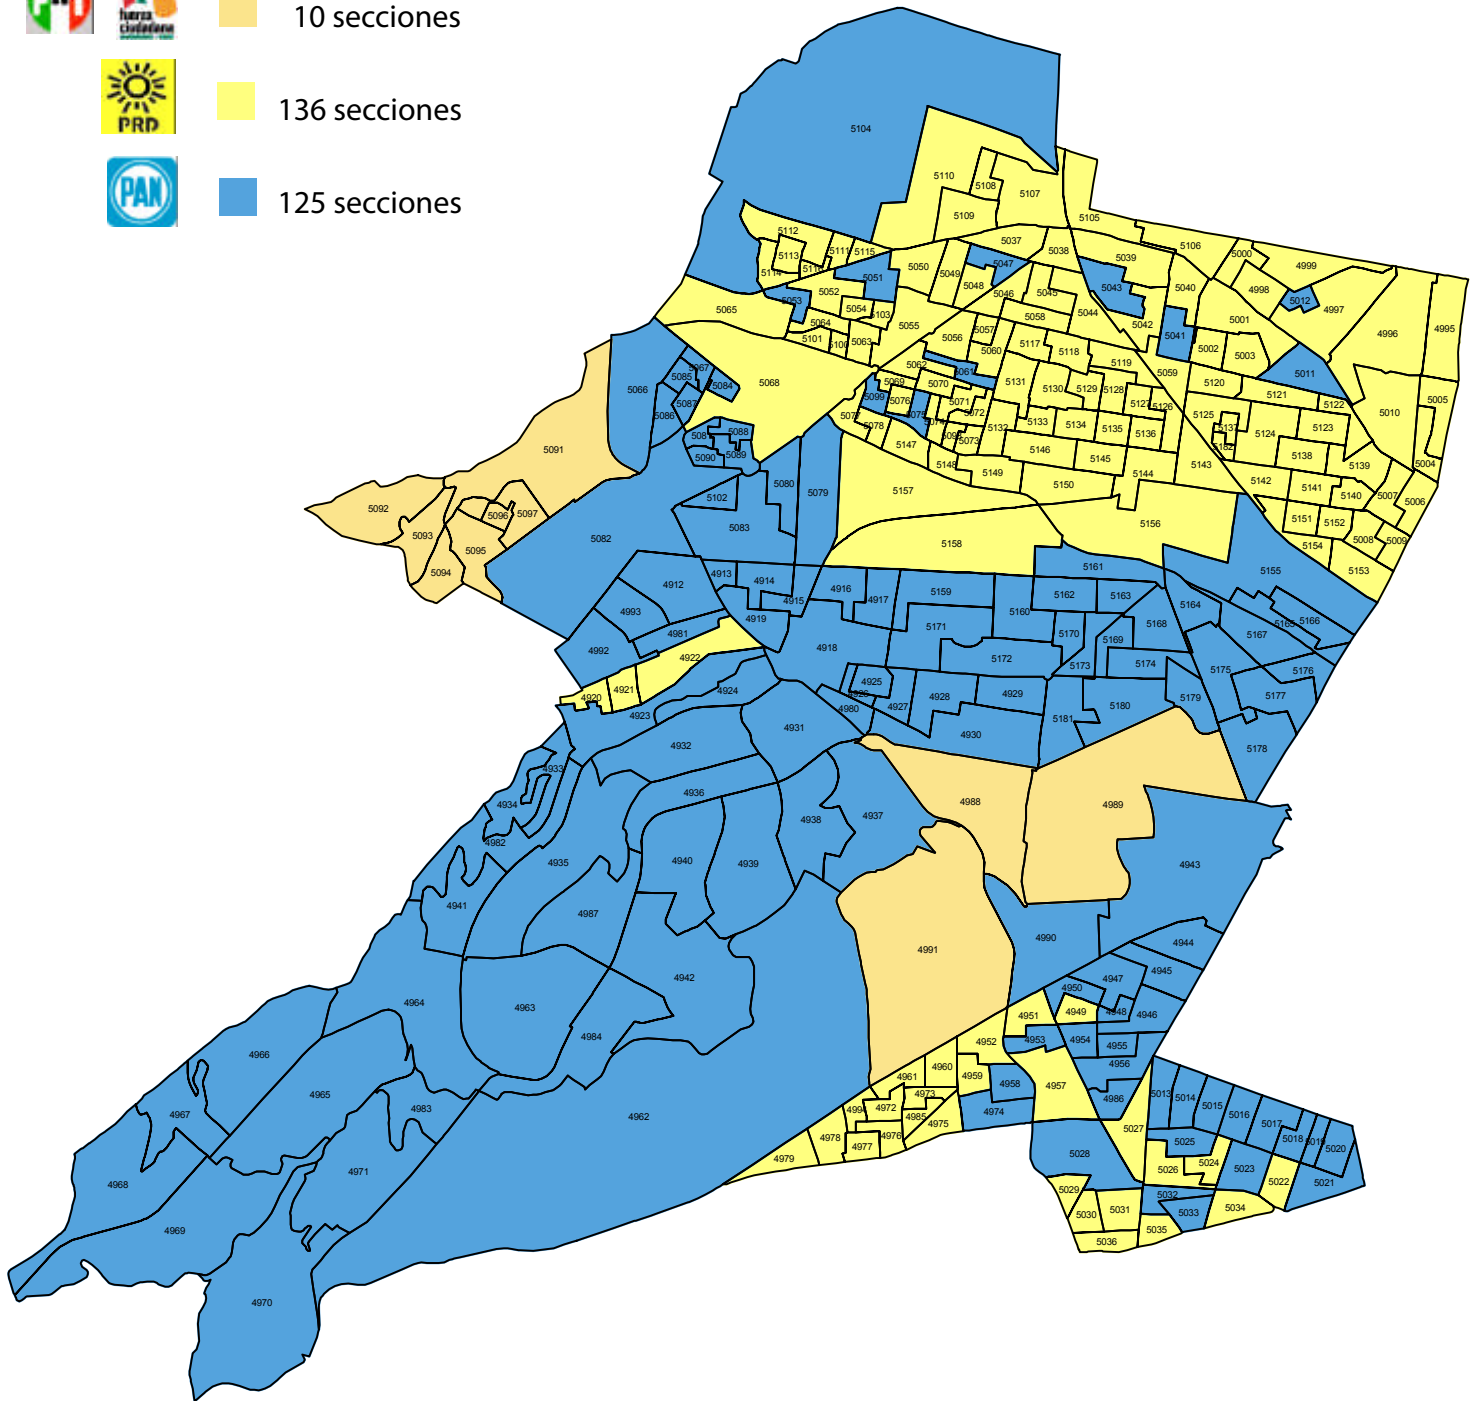

10 secciones

136 secciones

125 secciones

Elección de Jefatura
Delegacional 2003 Primera Fuerza
Delegación Miguel Hidalgo