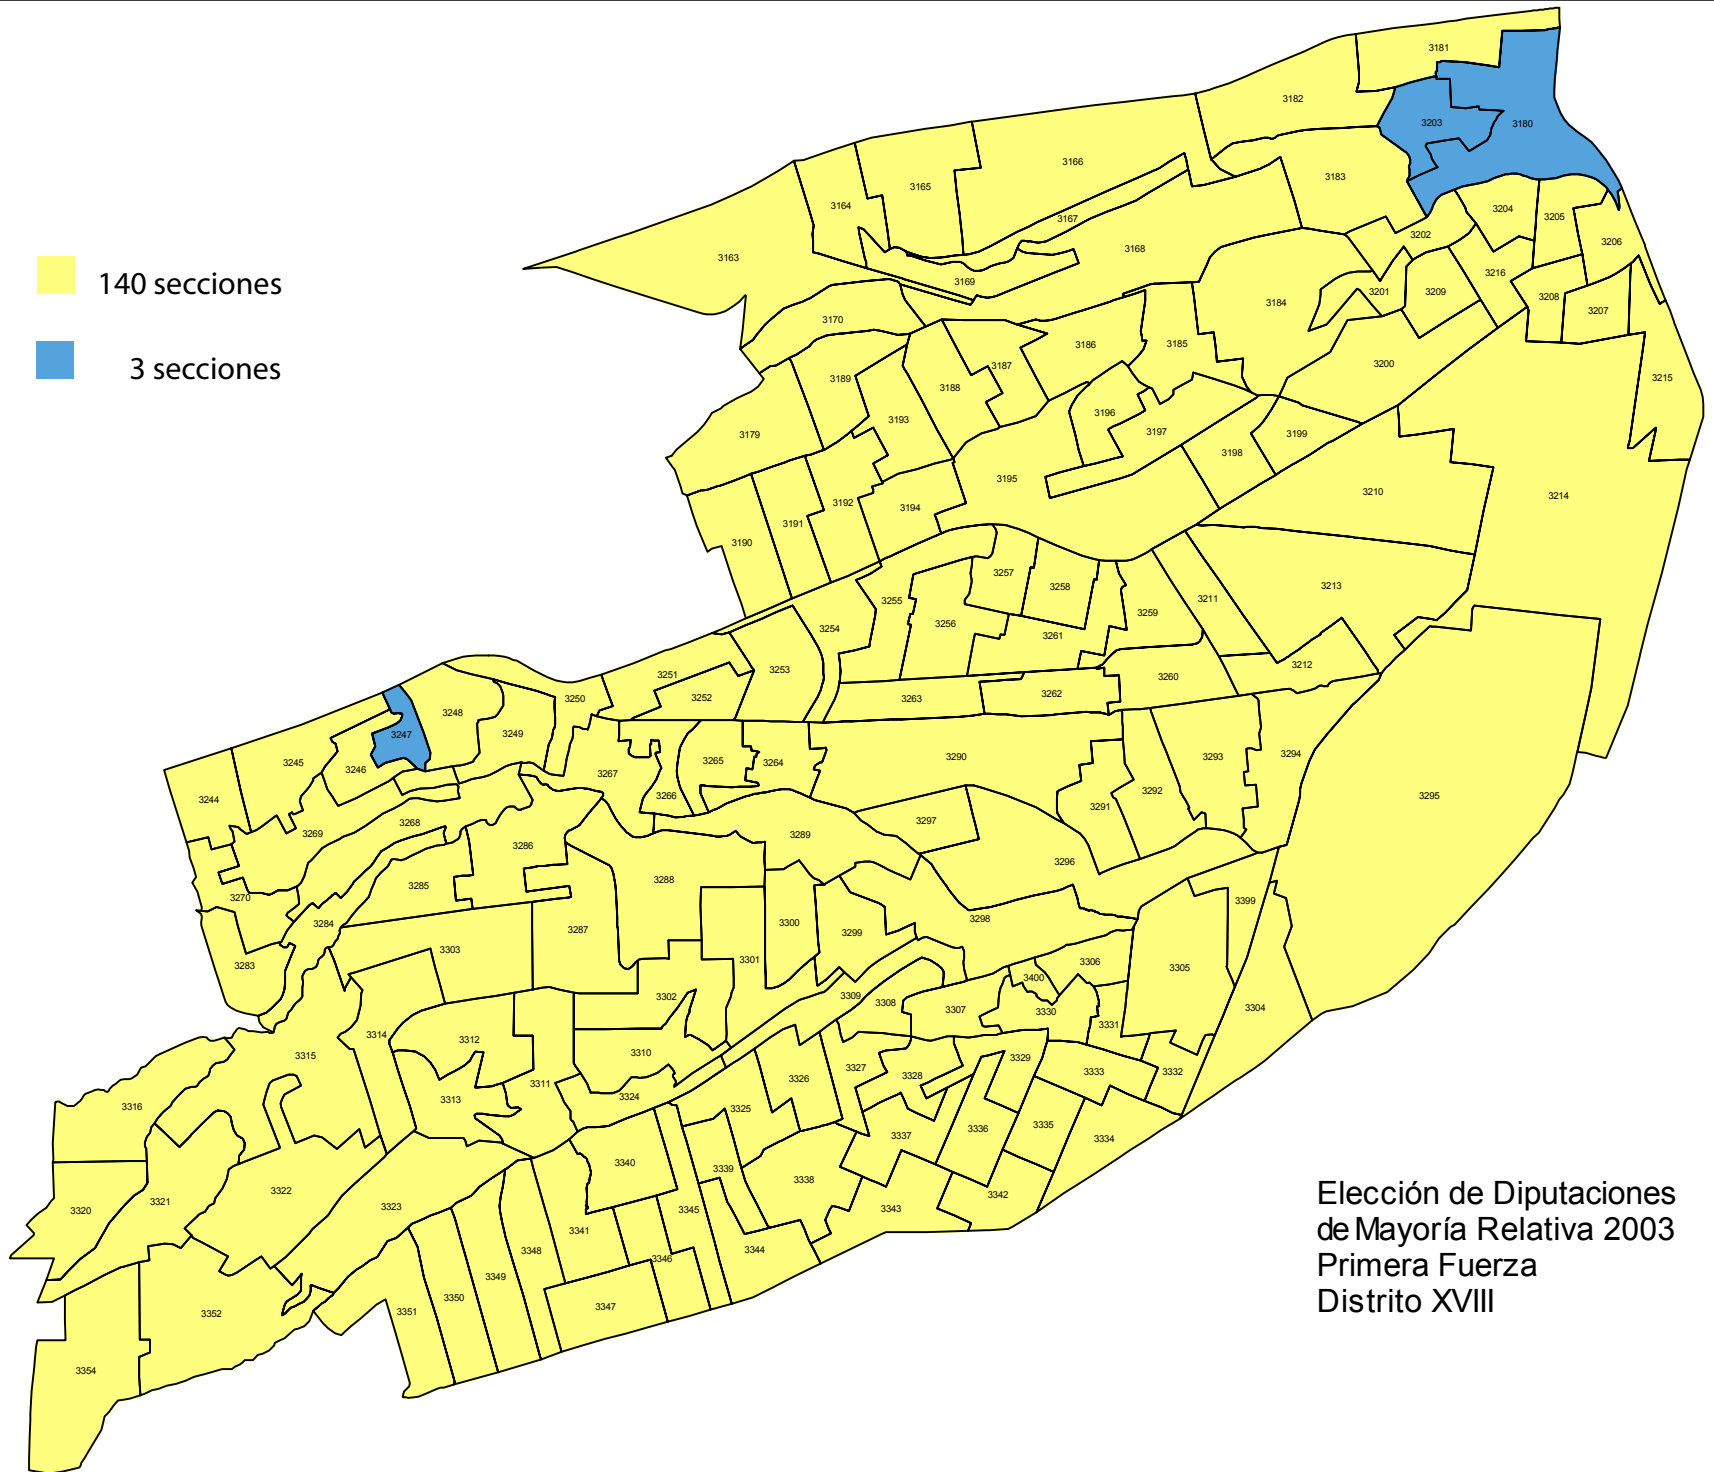

140 secciones

3 secciones

Elección de Diputaciones  
de Mayoría Relativa 2003  
Primera Fuerza  
Distrito XVIII