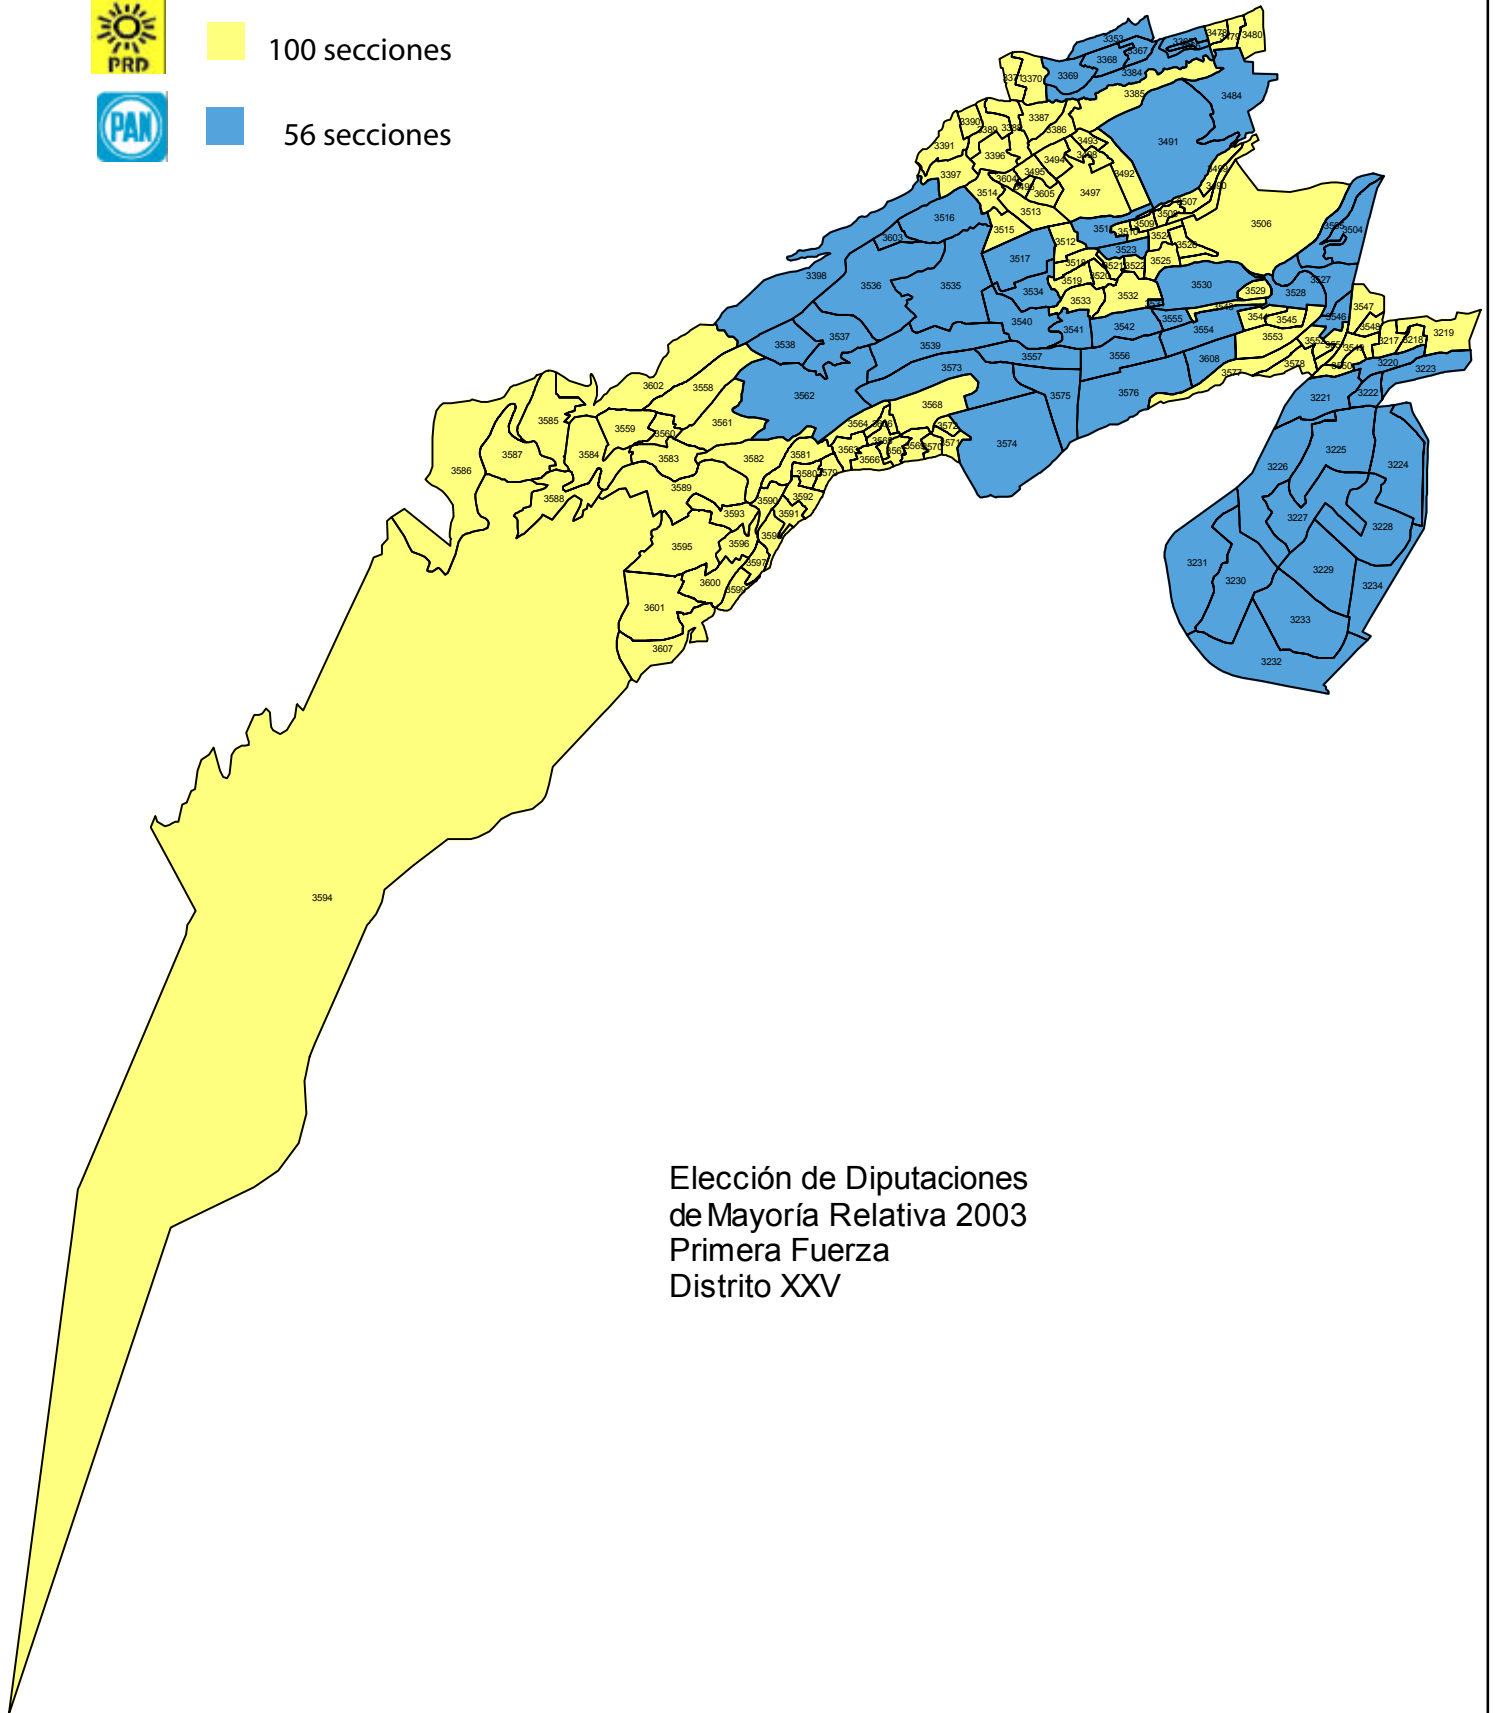

100 secciones

56 secciones

Elección de Diputaciones  
de Mayoría Relativa 2003  
Primera Fuerza  
Distrito XXV