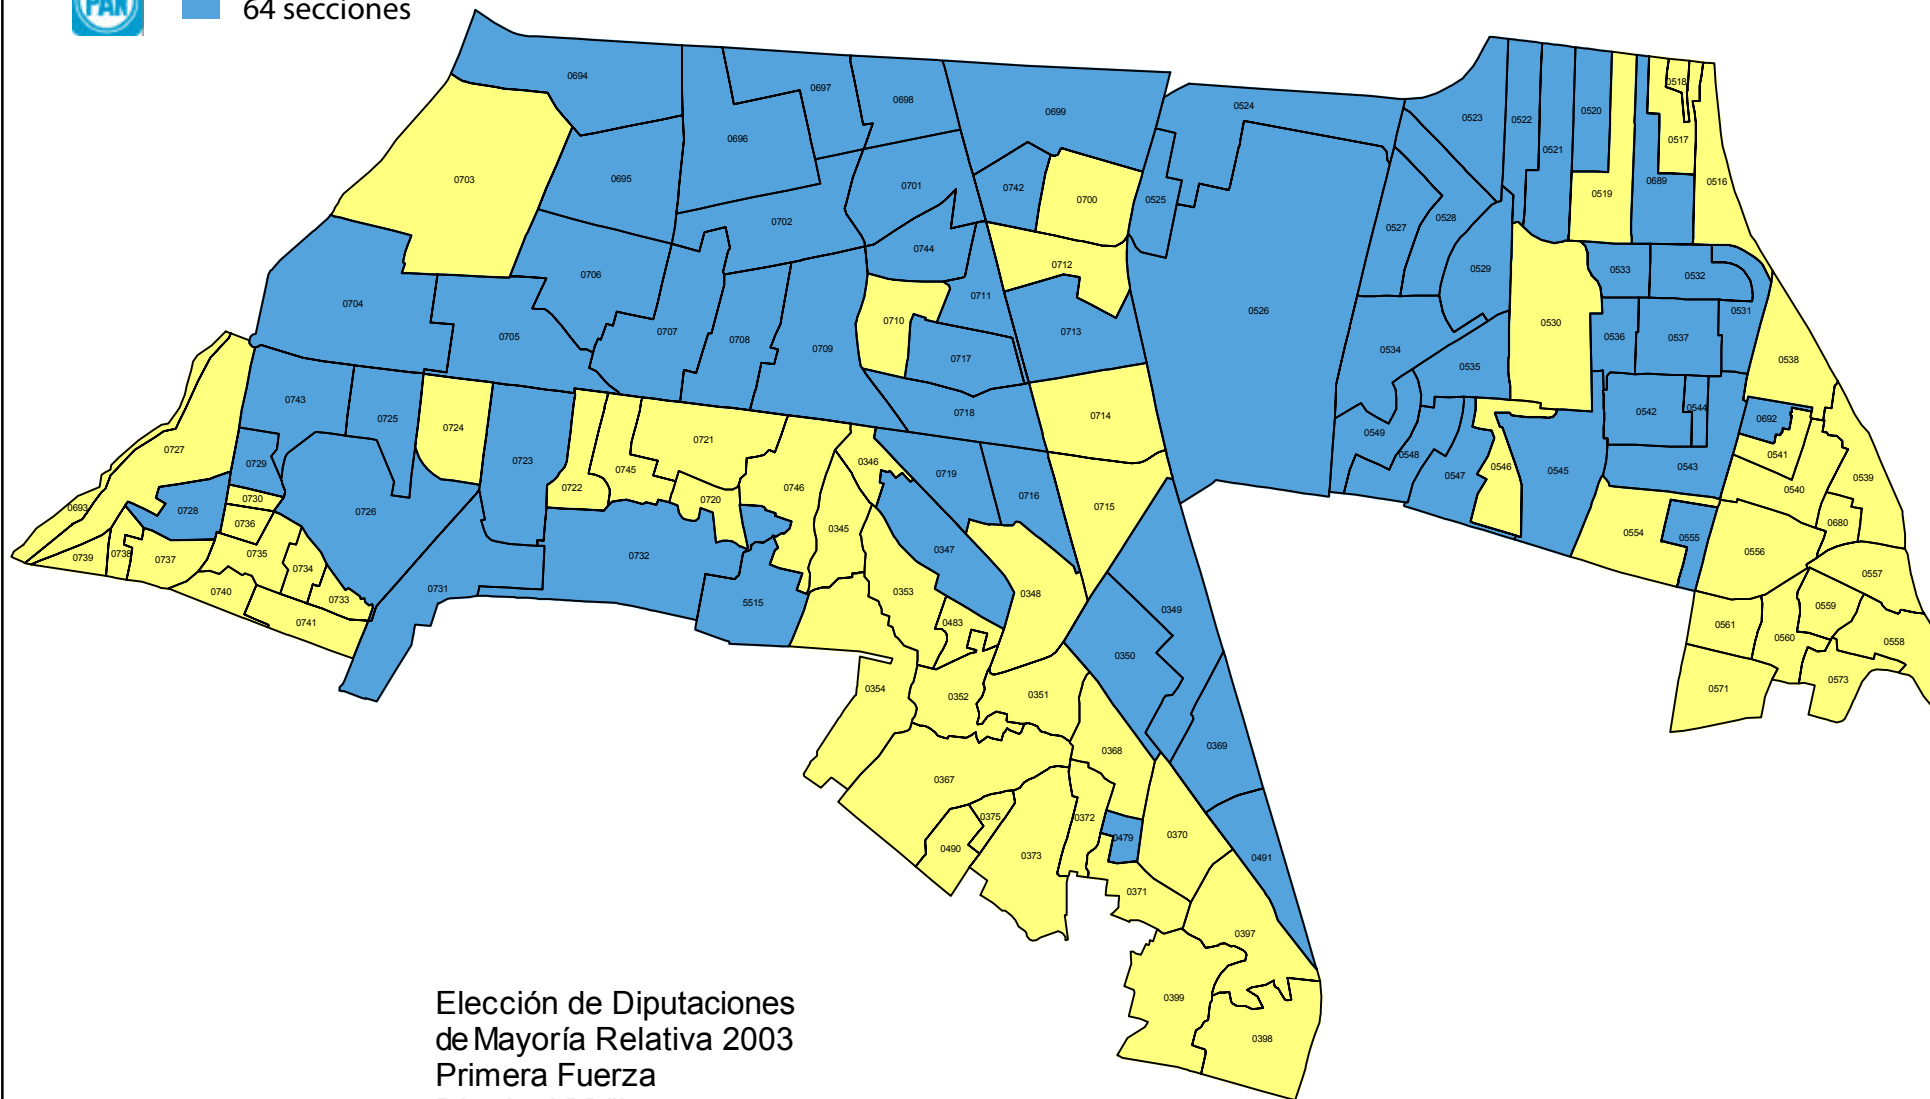

63 secciones

64 secciones

Elección de Diputaciones
de Mayoría Relativa 2003
Primera Fuerza
Distrito XXVII