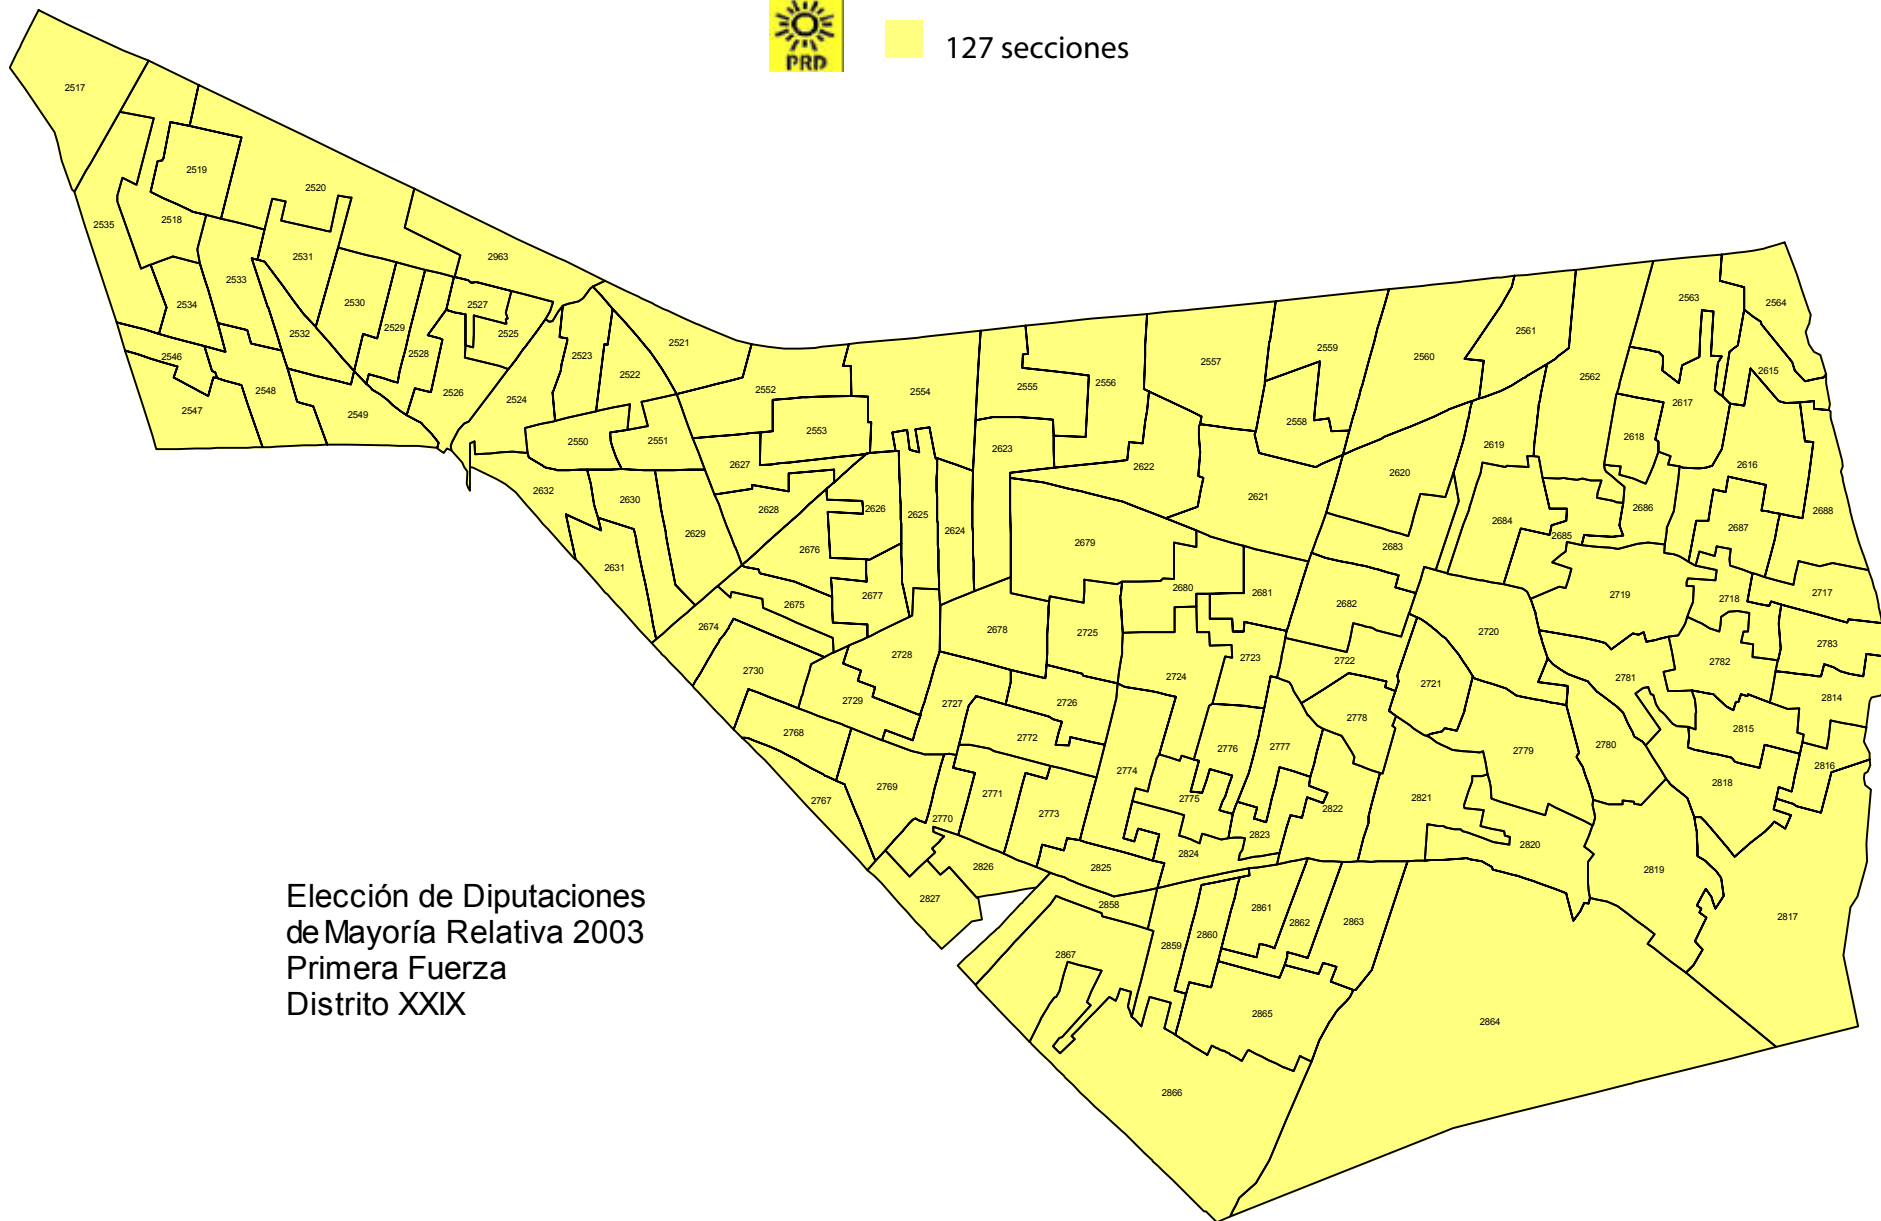

127 secciones

Elección de Diputaciones
de Mayoría Relativa 2003
Primera Fuerza
Distrito XXIX