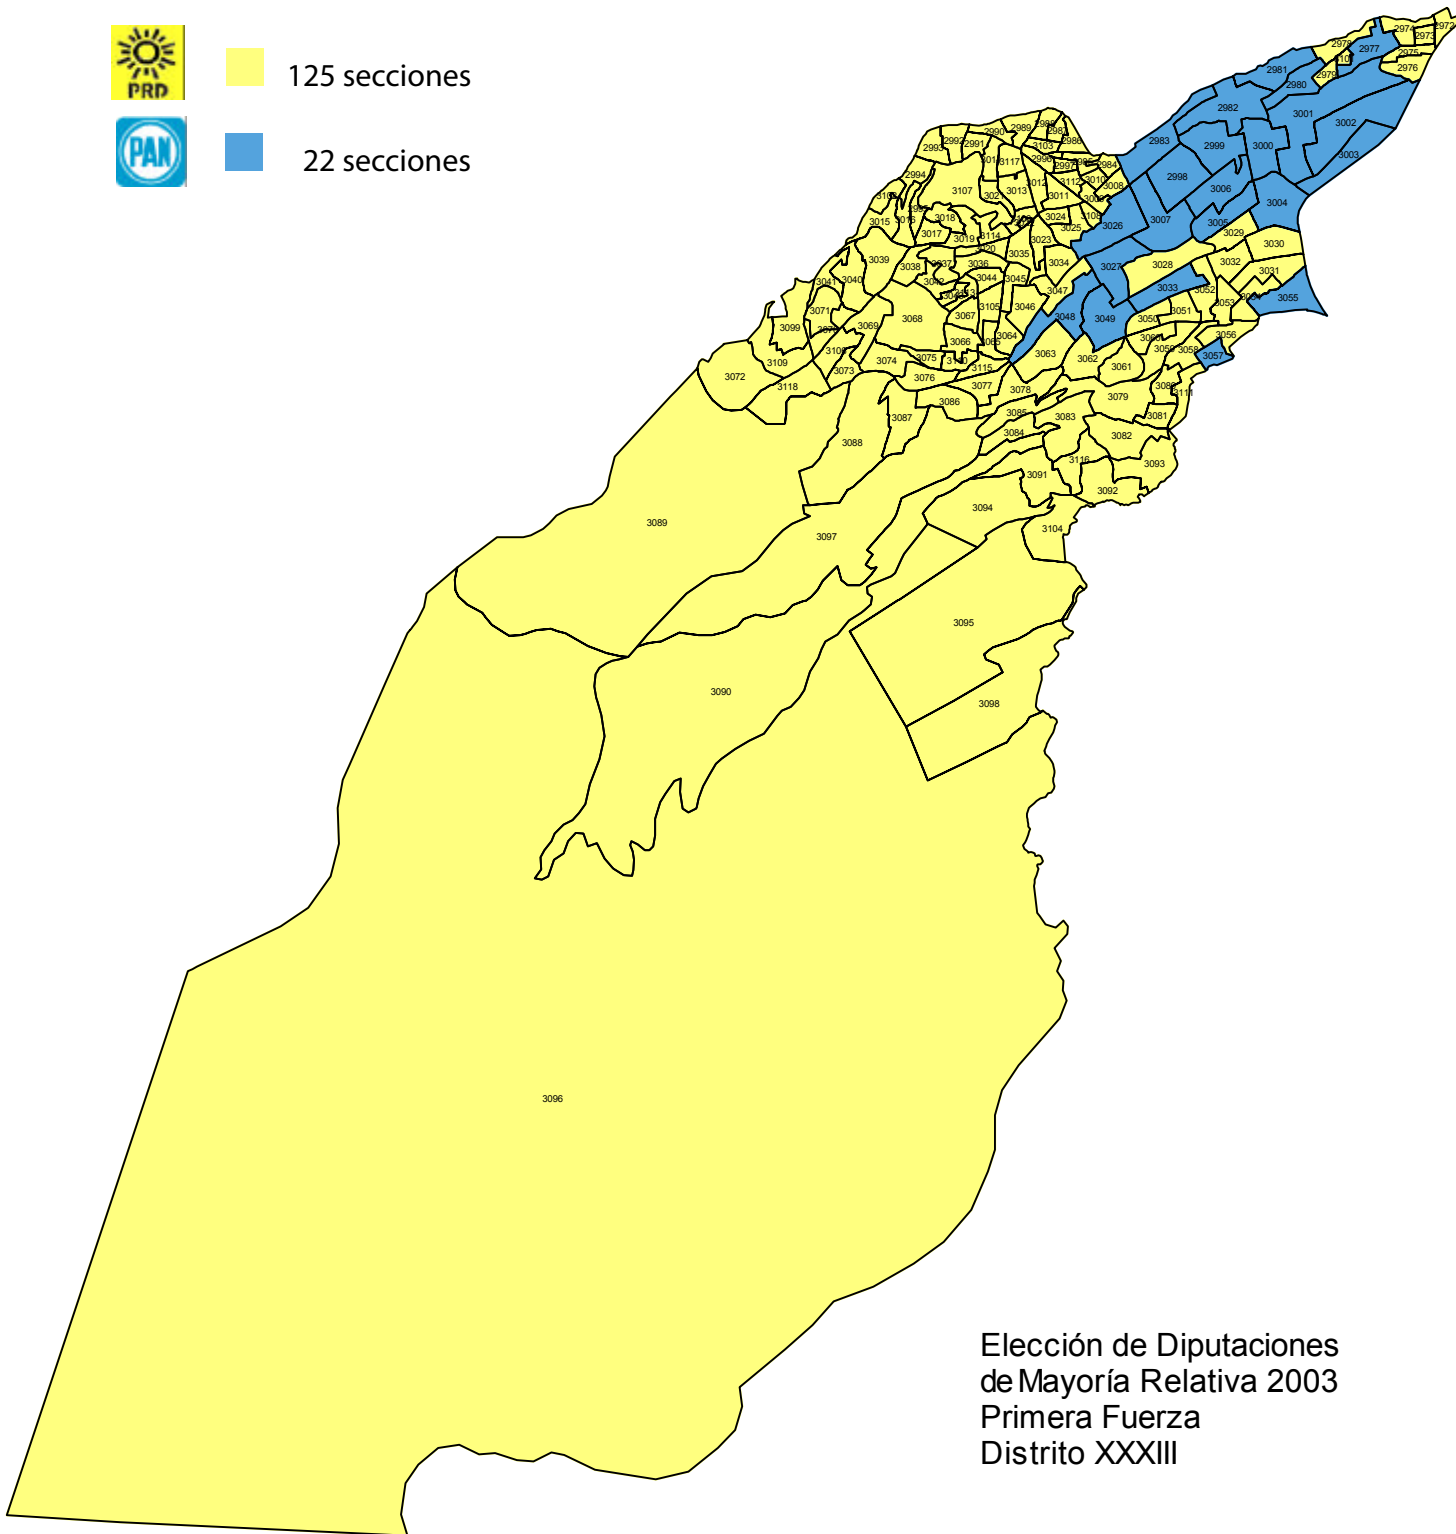

125 secciones

22 secciones

Elección de Diputaciones
de Mayoría Relativa 2003
Primera Fuerza
Distrito XXXIII