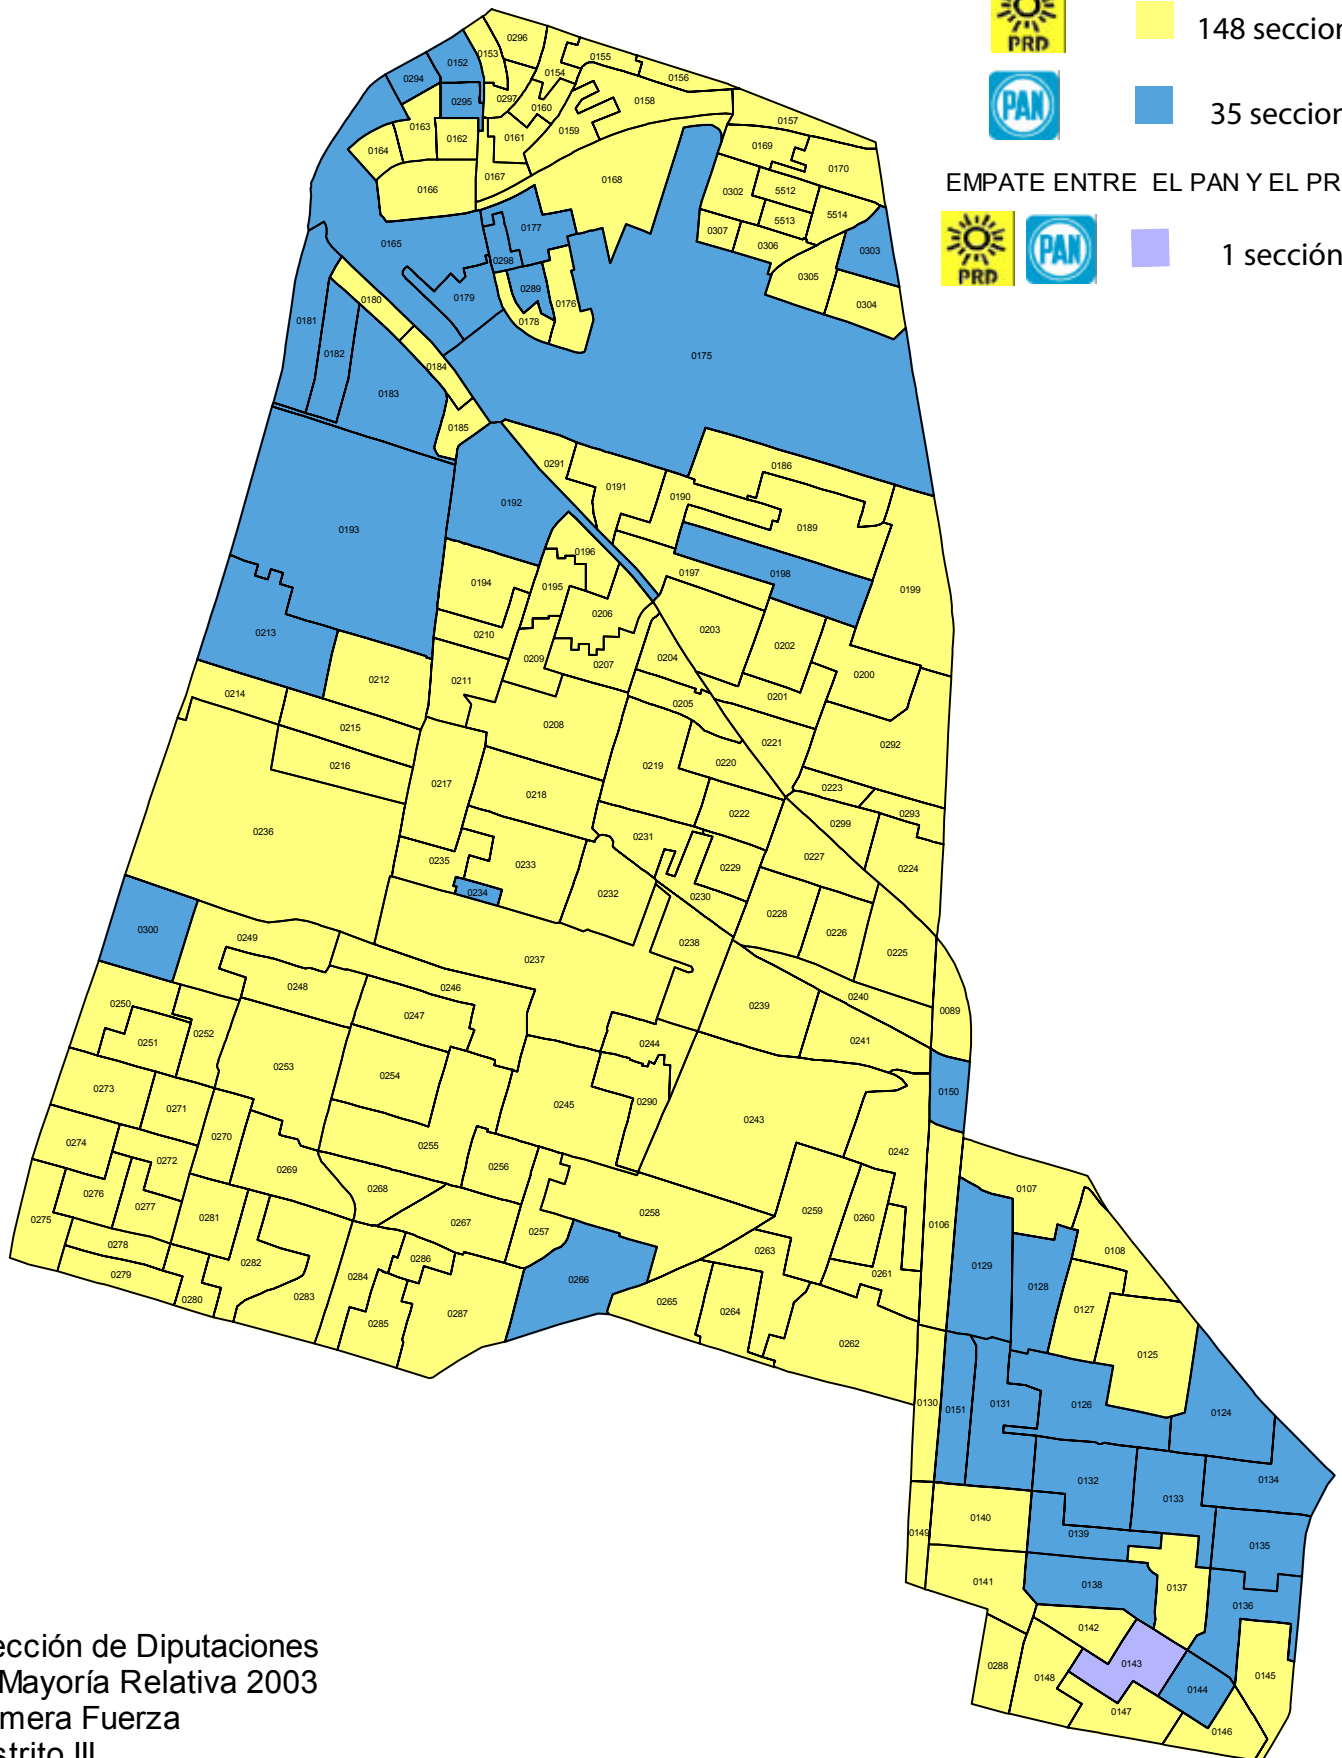

148 secciones

35 secciones

EMPATE ENTRE EL PAN Y EL PRD

1 sección

Elección de Diputaciones
de Mayoría Relativa 2003
Primera Fuerza
Distrito III