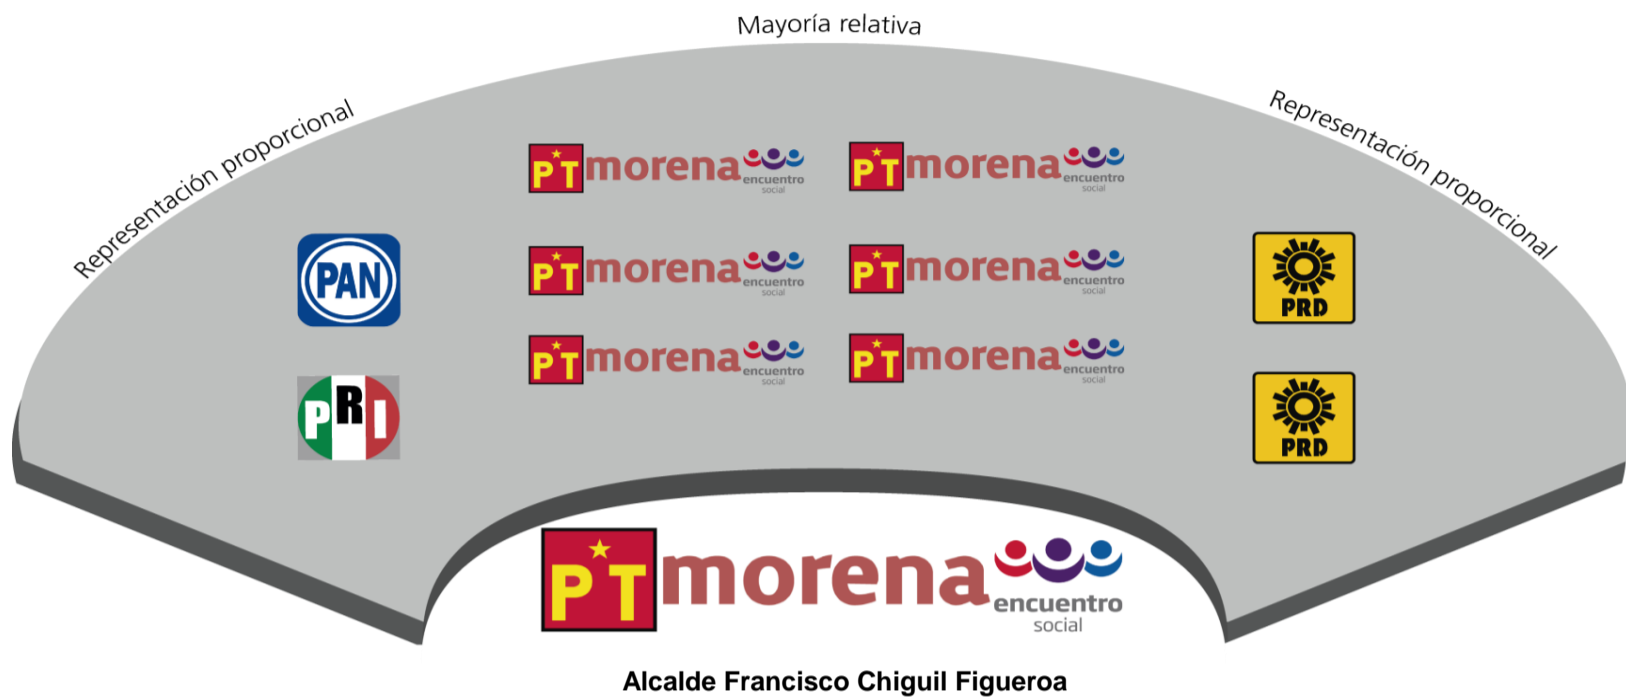

Conformación de la Alcaldía de Gustavo A. Madero

Fuerza Política	Concejal	Principio de Elección*
	Mayra Leticia Ramos Cajica	MR
	Martín Hernández Allende	MR
	María del Rocío Flores Cervantes	MR
	Elio Ramón Bejarano Martínez	MR
	Lorena Gabriela Gómez Lanzagorta	MR
	César Octavio Muñoz Cuevas	MR
	Jesús Adrián Alfaro Reyes	RP
	María de Jesús Martínez Bravo	RP
	Mauricio García Jarquín	RP
	María de Lourdes González Ramírez	RP

* Mayoría Relativa (MR), Representación Proporcional (RP)

Fuente: Elaborados por la DEOEyG con base en los resultados de la votación emitida en la elección de alcaldías.