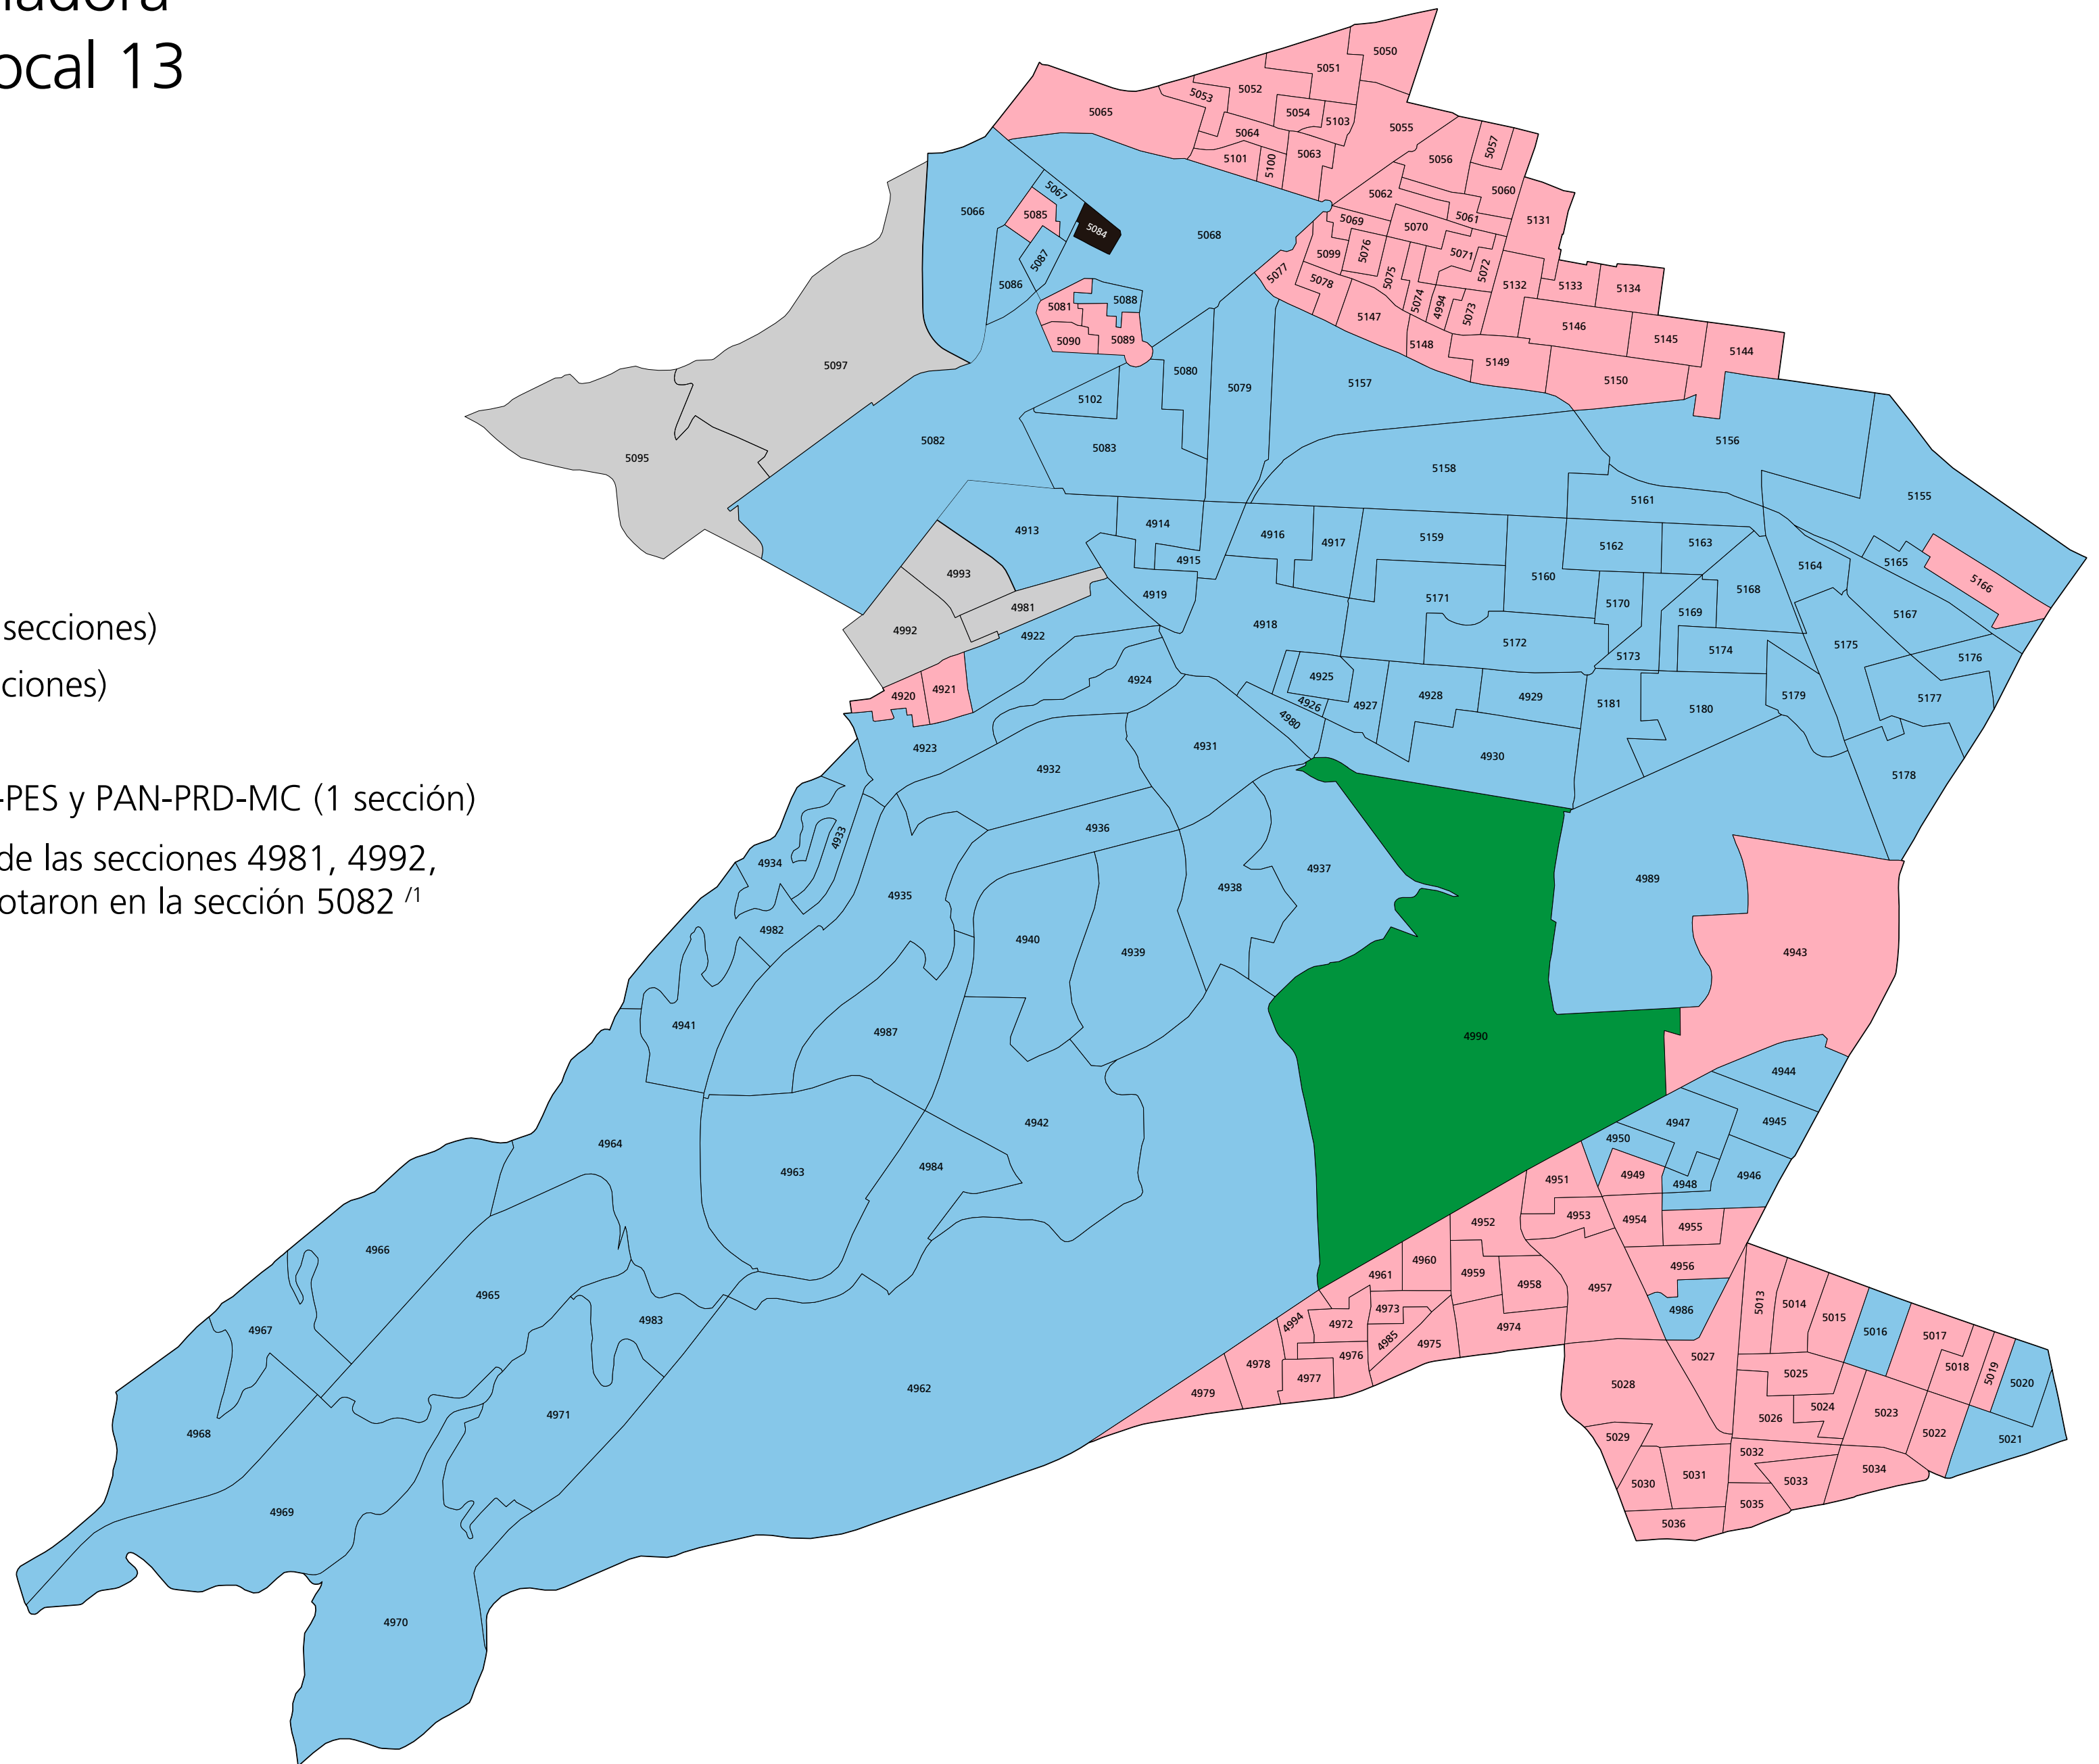

Diputaciones al Congreso de la Ciudad de México por el principio de mayoría relativa

Primera fuerza ganadora

Distrito Electoral Local 13

-  PT-MORENA-PES (91 secciones)
-  PAN-PRD-MC (91 secciones)
-  PRI (1 sección)
-  Empate PT-MORENA-PES y PAN-PRD-MC (1 sección)
-  Las y los ciudadanos de las secciones 4981, 4992, 4993, 5095 y 5097 votaron en la sección 5082 ¹

¹ Nota: El Consejo Distrital 10 del INE de la Ciudad de México aprobó mediante el Acuerdo A21/INE/CM/CD10/27-04-18, de fecha 27 de abril de 2018, que las y los ciudadanos inscritos en la lista nominal de las secciones 4981, 4992, 4993, 5095 y 5097 votaran en la sección 5082; por esta razón en el plano aparecen las secciones en gris.

Fuente: Elaborado por la DEOEyG con base en los resultados de la votación emitida en la elección de Diputadas y/o diputados por el principio de Mayoría Relativa.