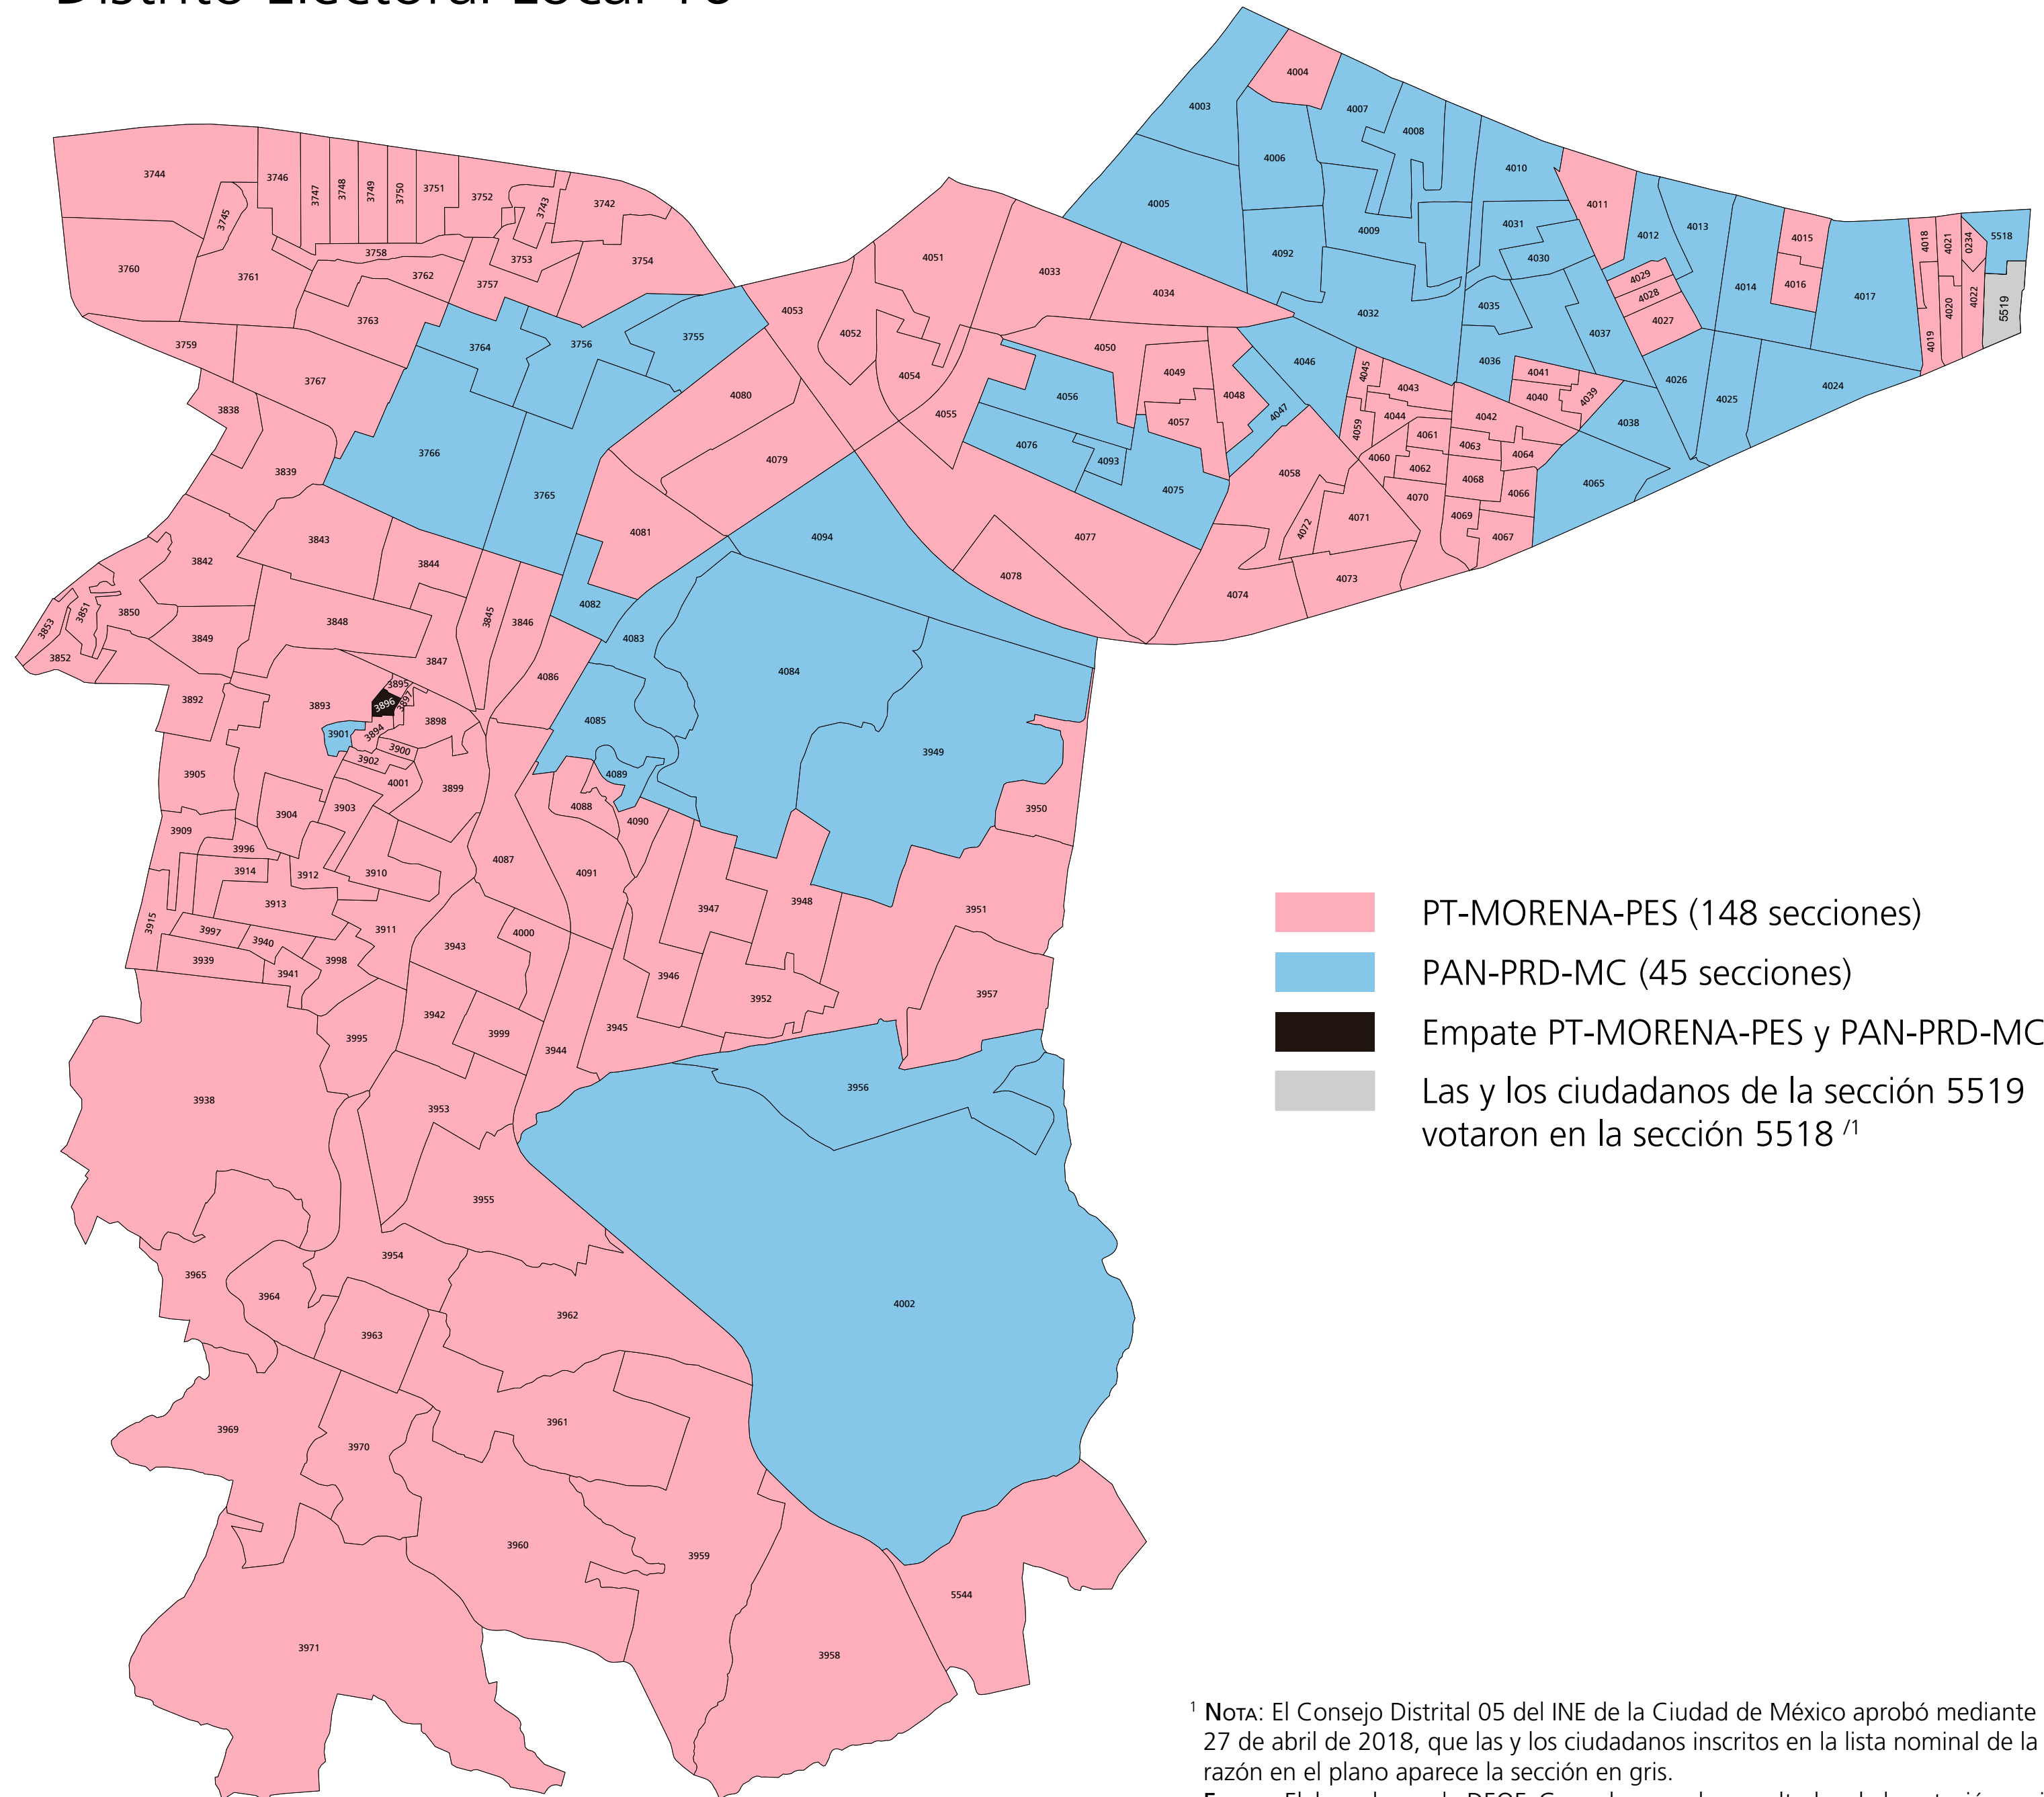

# Diputaciones al Congreso de la Ciudad de México por el principio de mayoría relativa

## Primera fuerza ganadora

### Distrito Electoral Local 16

<sup>1</sup> Nota: El Consejo Distrital 05 del INE de la Ciudad de México aprobó mediante el Acuerdo A21/INE/CM/CD05/27-04-18 de fecha 27 de abril de 2018, que las y los ciudadanos inscritos en la lista nominal de la sección 5519 votaran en la sección 5518; por esta razón en el plano aparece la sección en gris.  
Fuente: Elaborado por la DEOEyG con base en los resultados de la votación emitida en la elección de Diputados o diputadas.