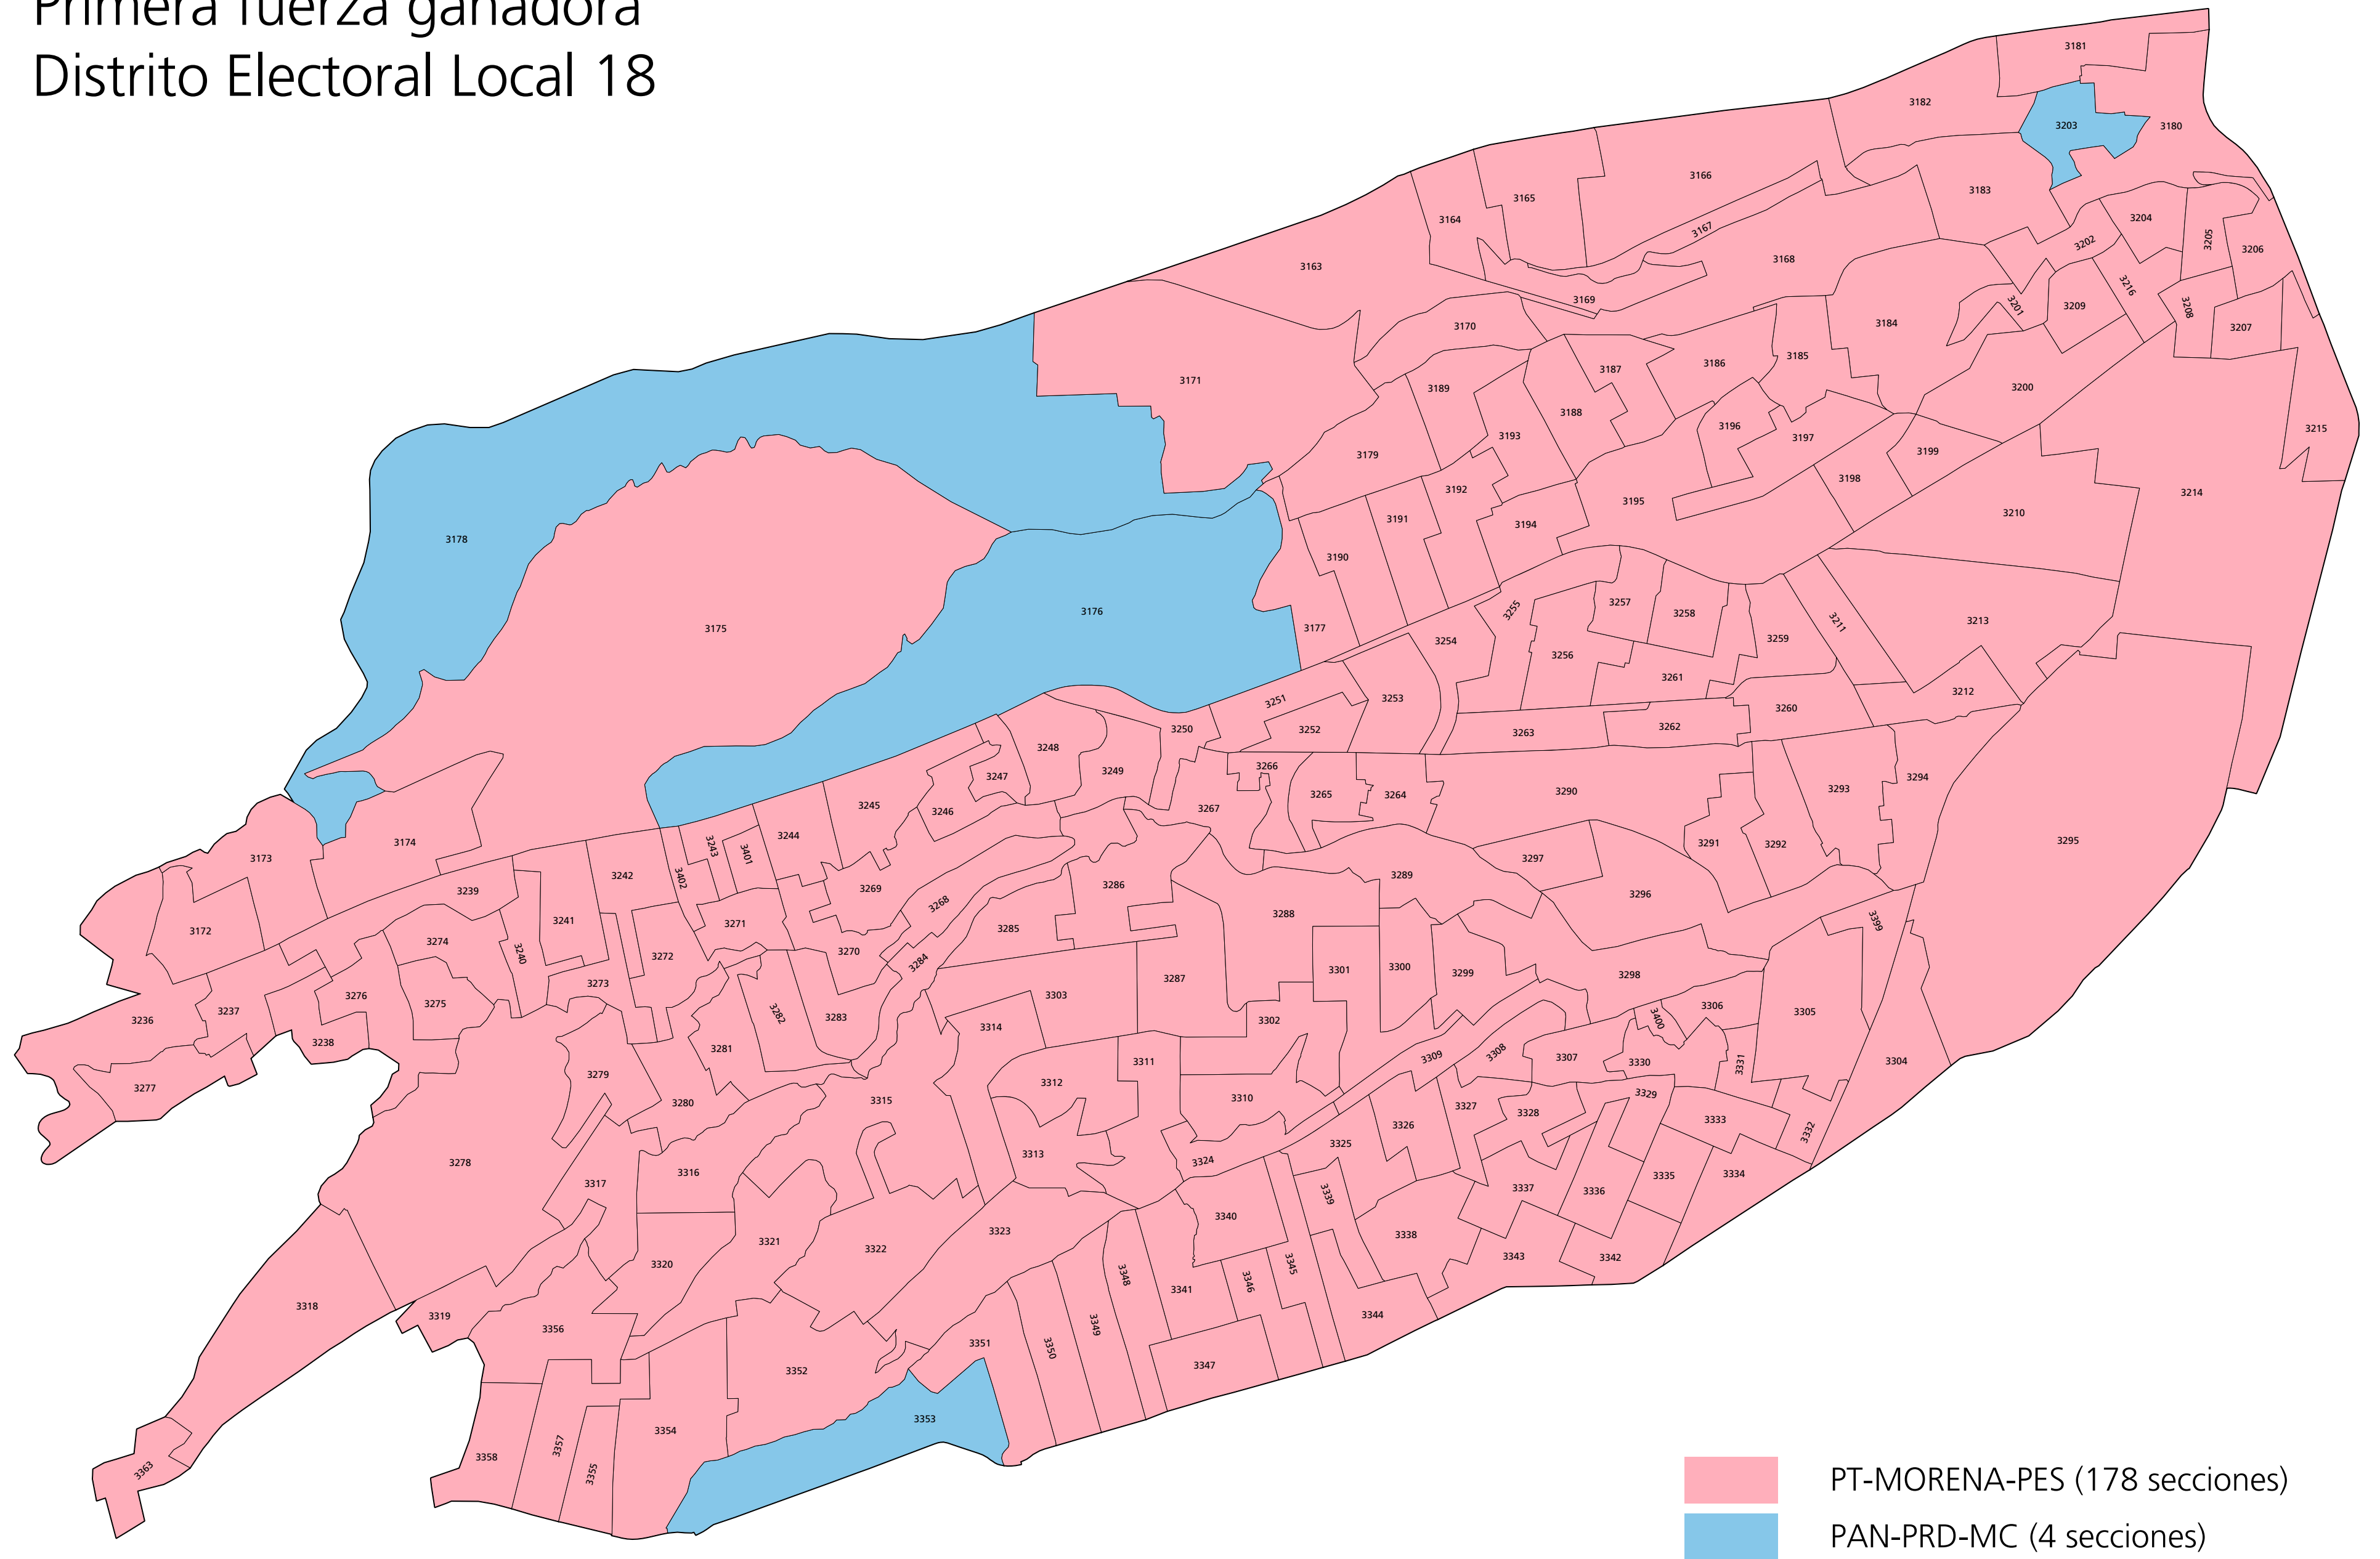

Diputaciones al Congreso de la Ciudad de México por el principio de mayoría relativa

Primera fuerza ganadora

Distrito Electoral Local 18

FUENTE: Elaborado por la DEOEyG con base en los resultados de la votación emitida en la elección de Diputados o diputadas.