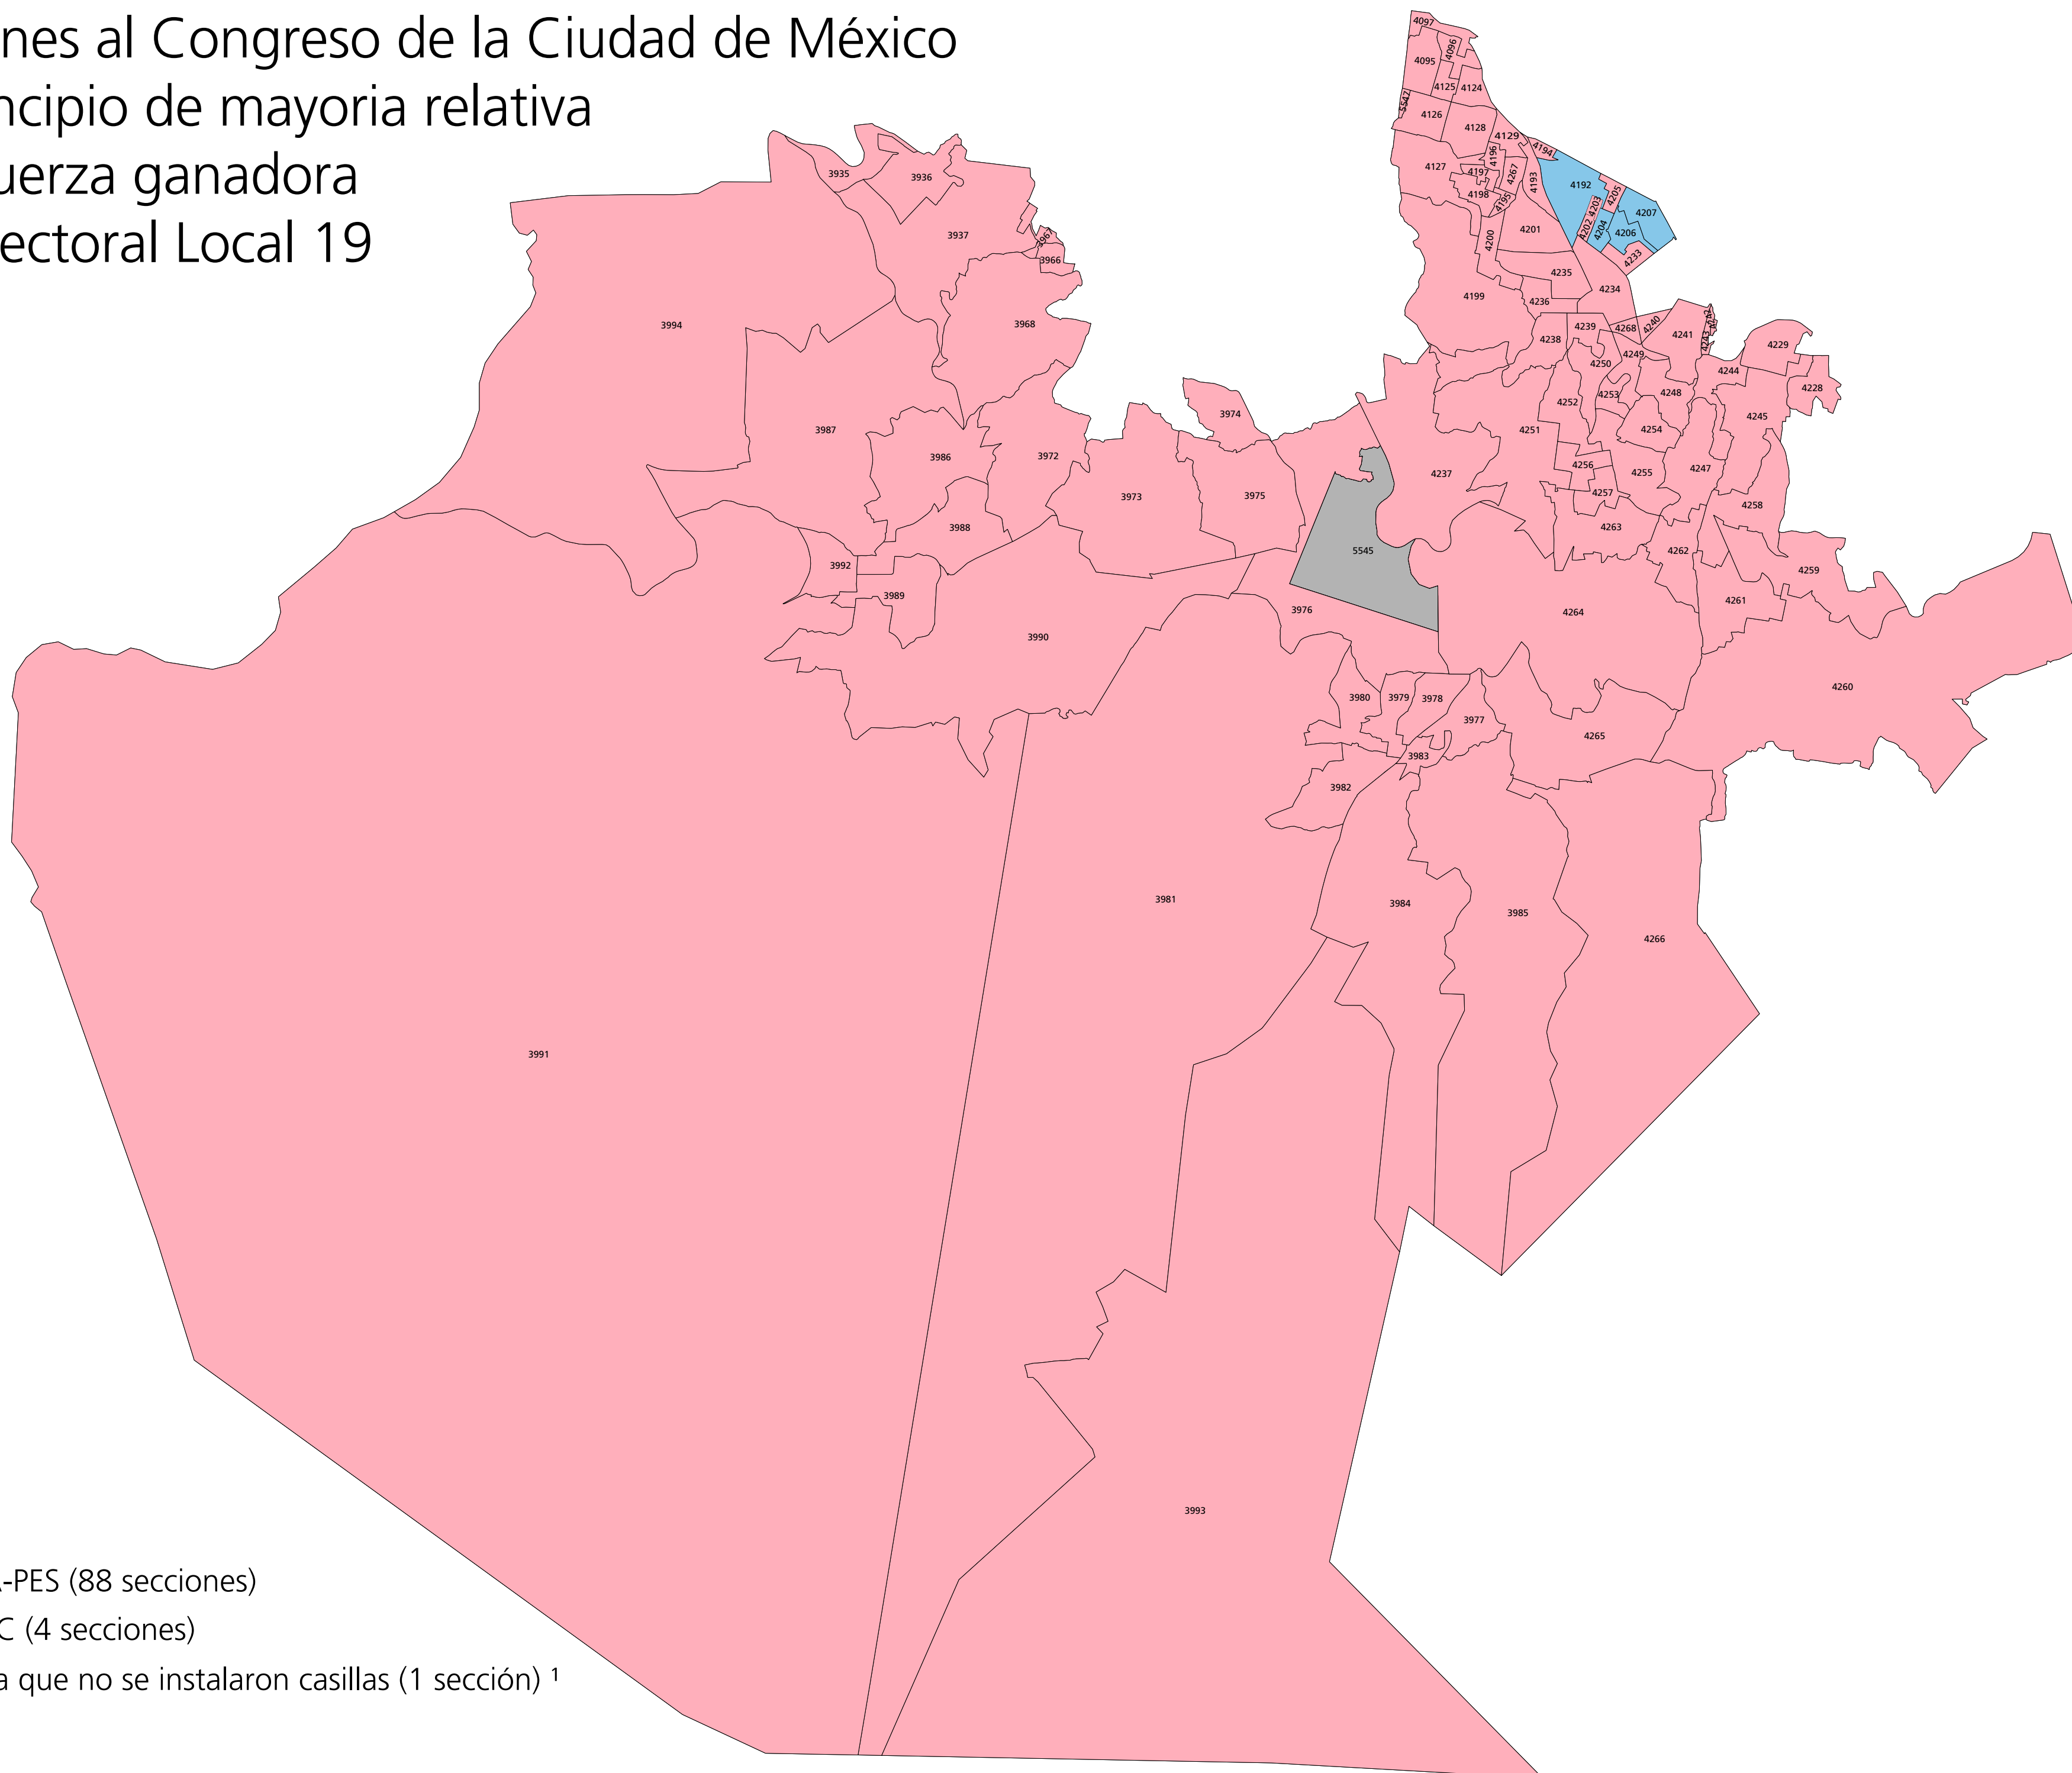

Diputaciones al Congreso de la Ciudad de México por el principio de mayoría relativa Primera fuerza ganadora Distrito Electoral Local 19

- PT-MORENA-PES (88 secciones)
- PAN-PRD-MC (4 secciones)
- Sección en la que no se instalaron casillas (1 sección) ¹

¹ Nota: El consejo distrital 21 del Instituto Nacional Electoral aprobó mediante el Acuerdo A12/INE/CM/CD12/27-04-18, de fecha 27 de abril de 2018, que las y los ciudadanos inscritos en la lista nominal de la sección 5545 votaran en la sección 4237. Por esta razón en el plano aparece la sección en gris.
Fuente: Elaborado por la DEOEyG con base en los resultados de la votación emitida en la elección de Diputados o diputadas.