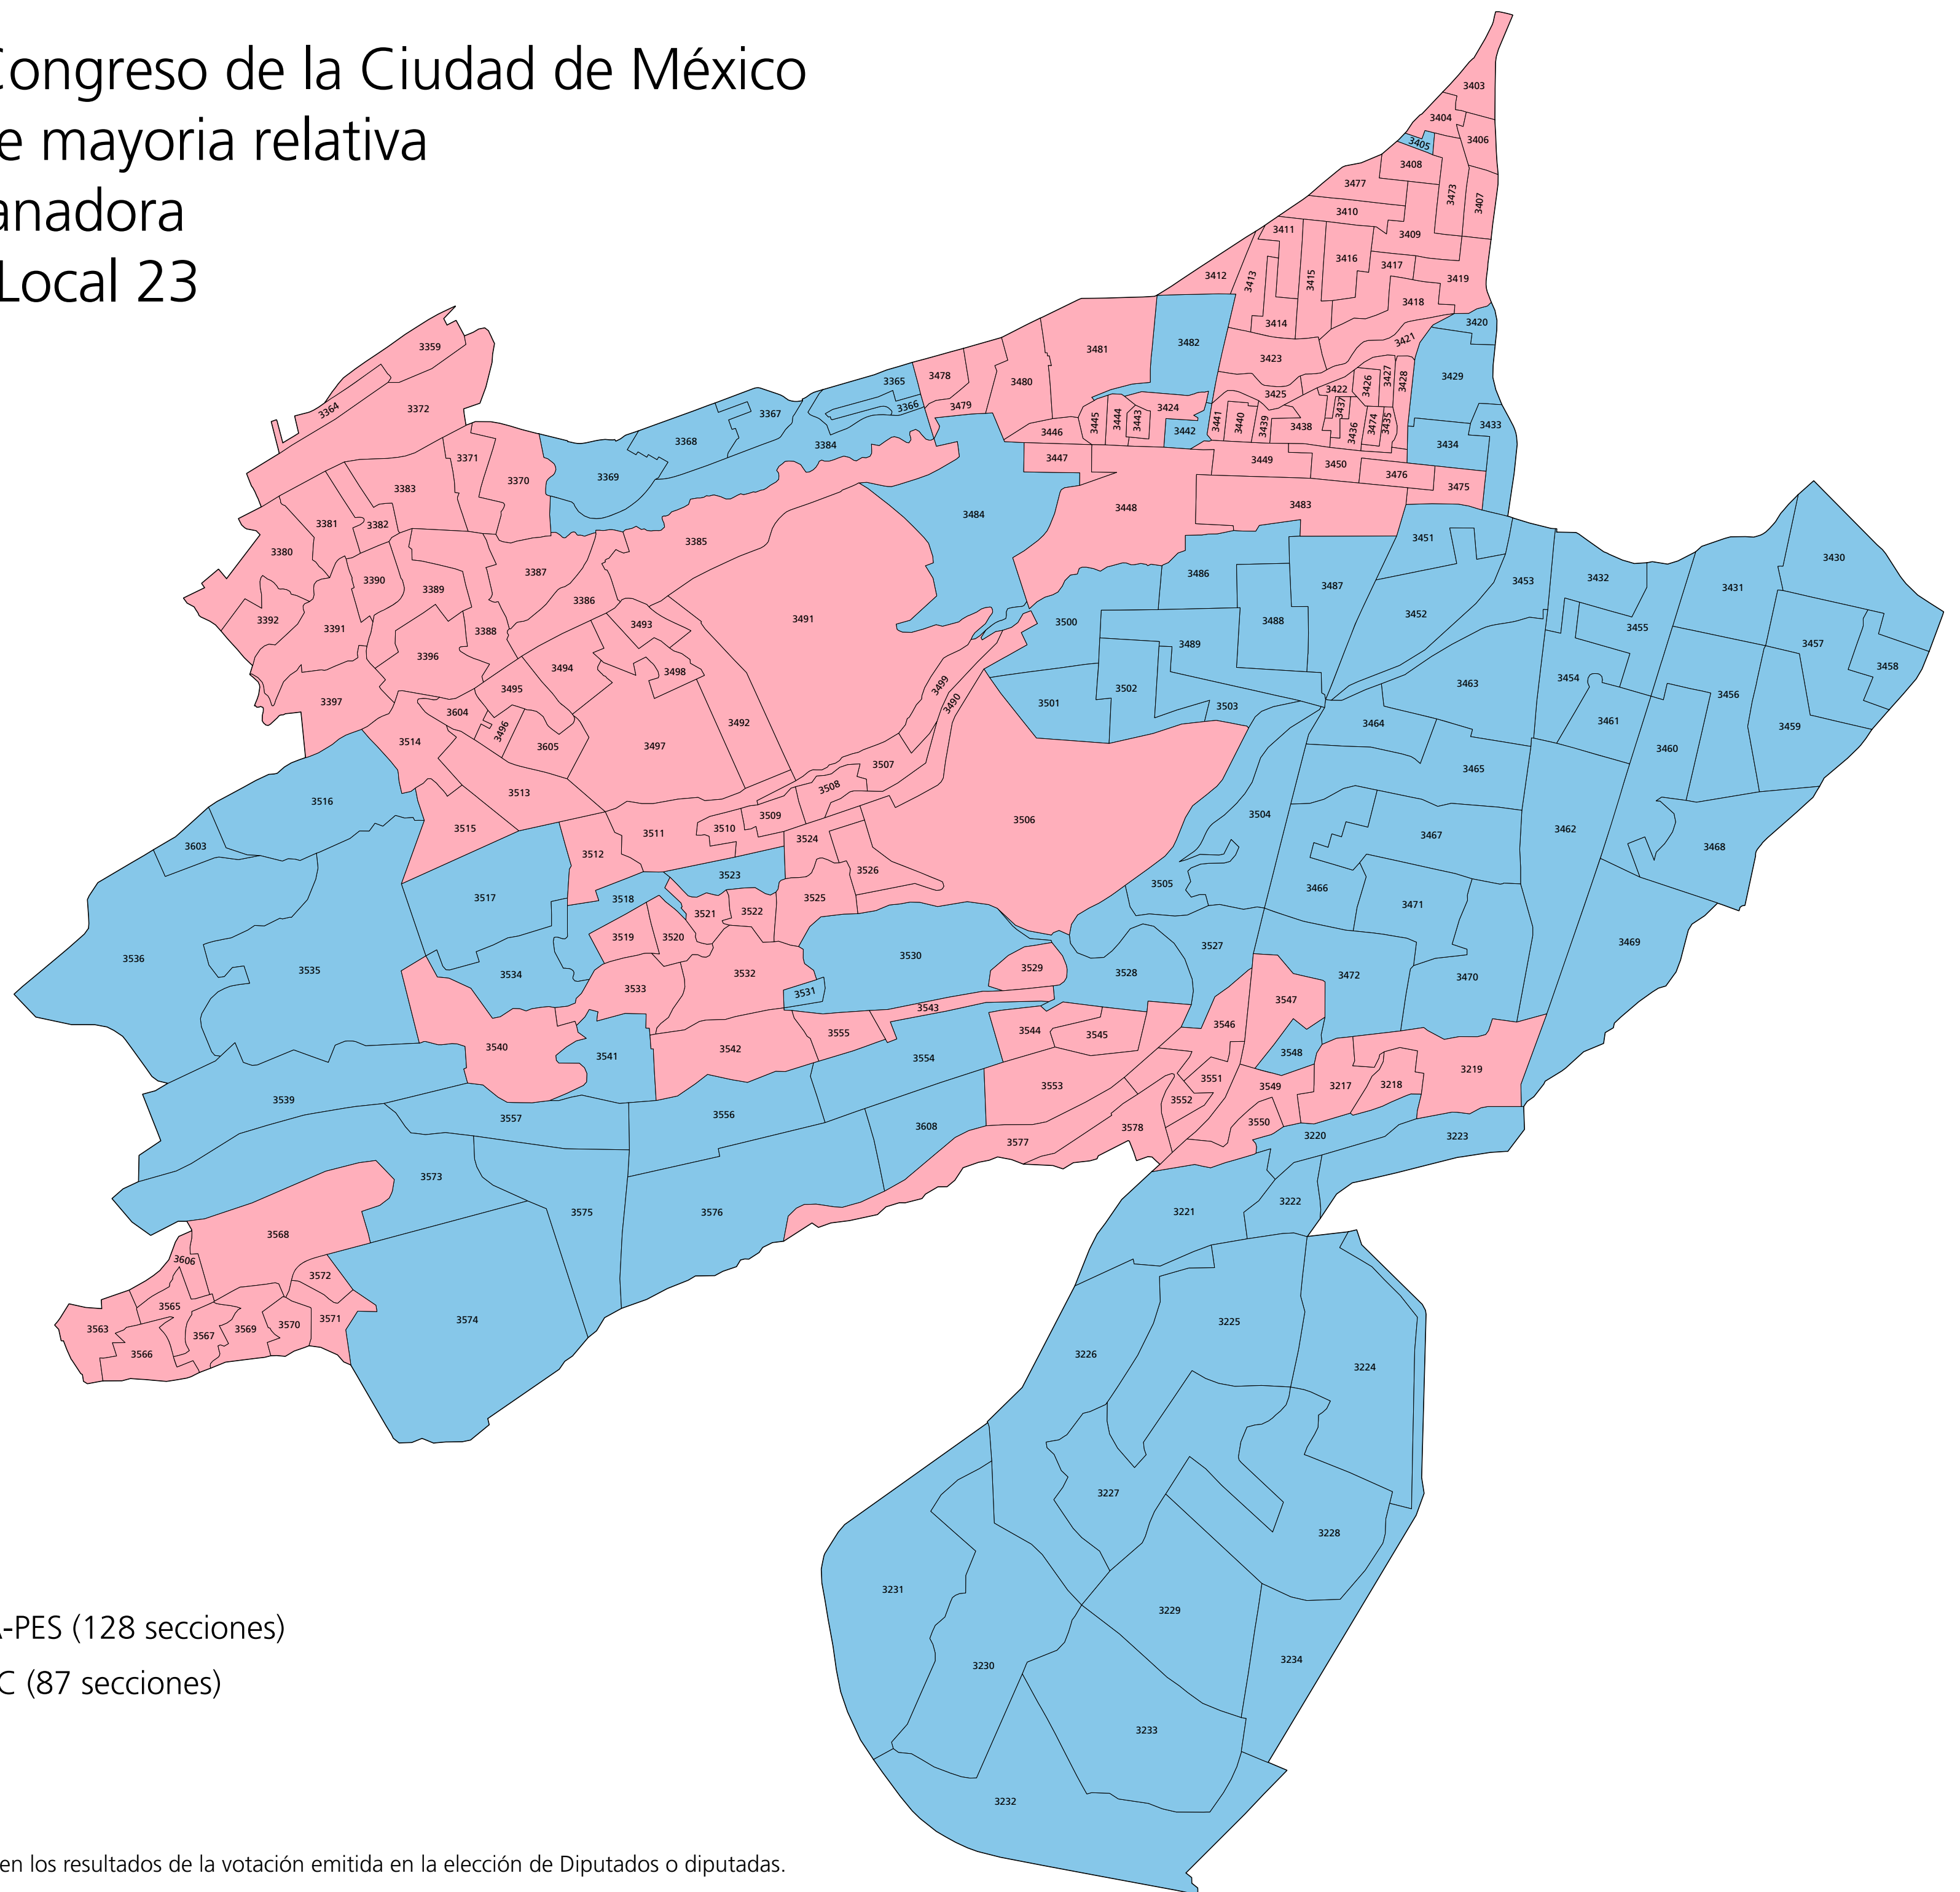

Diputaciones al Congreso de la Ciudad de México por el principio de mayoría relativa Primera fuerza ganadora Distrito Electoral Local 23

FUENTE: Elaborado por la DEOEyG con base en los resultados de la votación emitida en la elección de Diputados o diputadas.