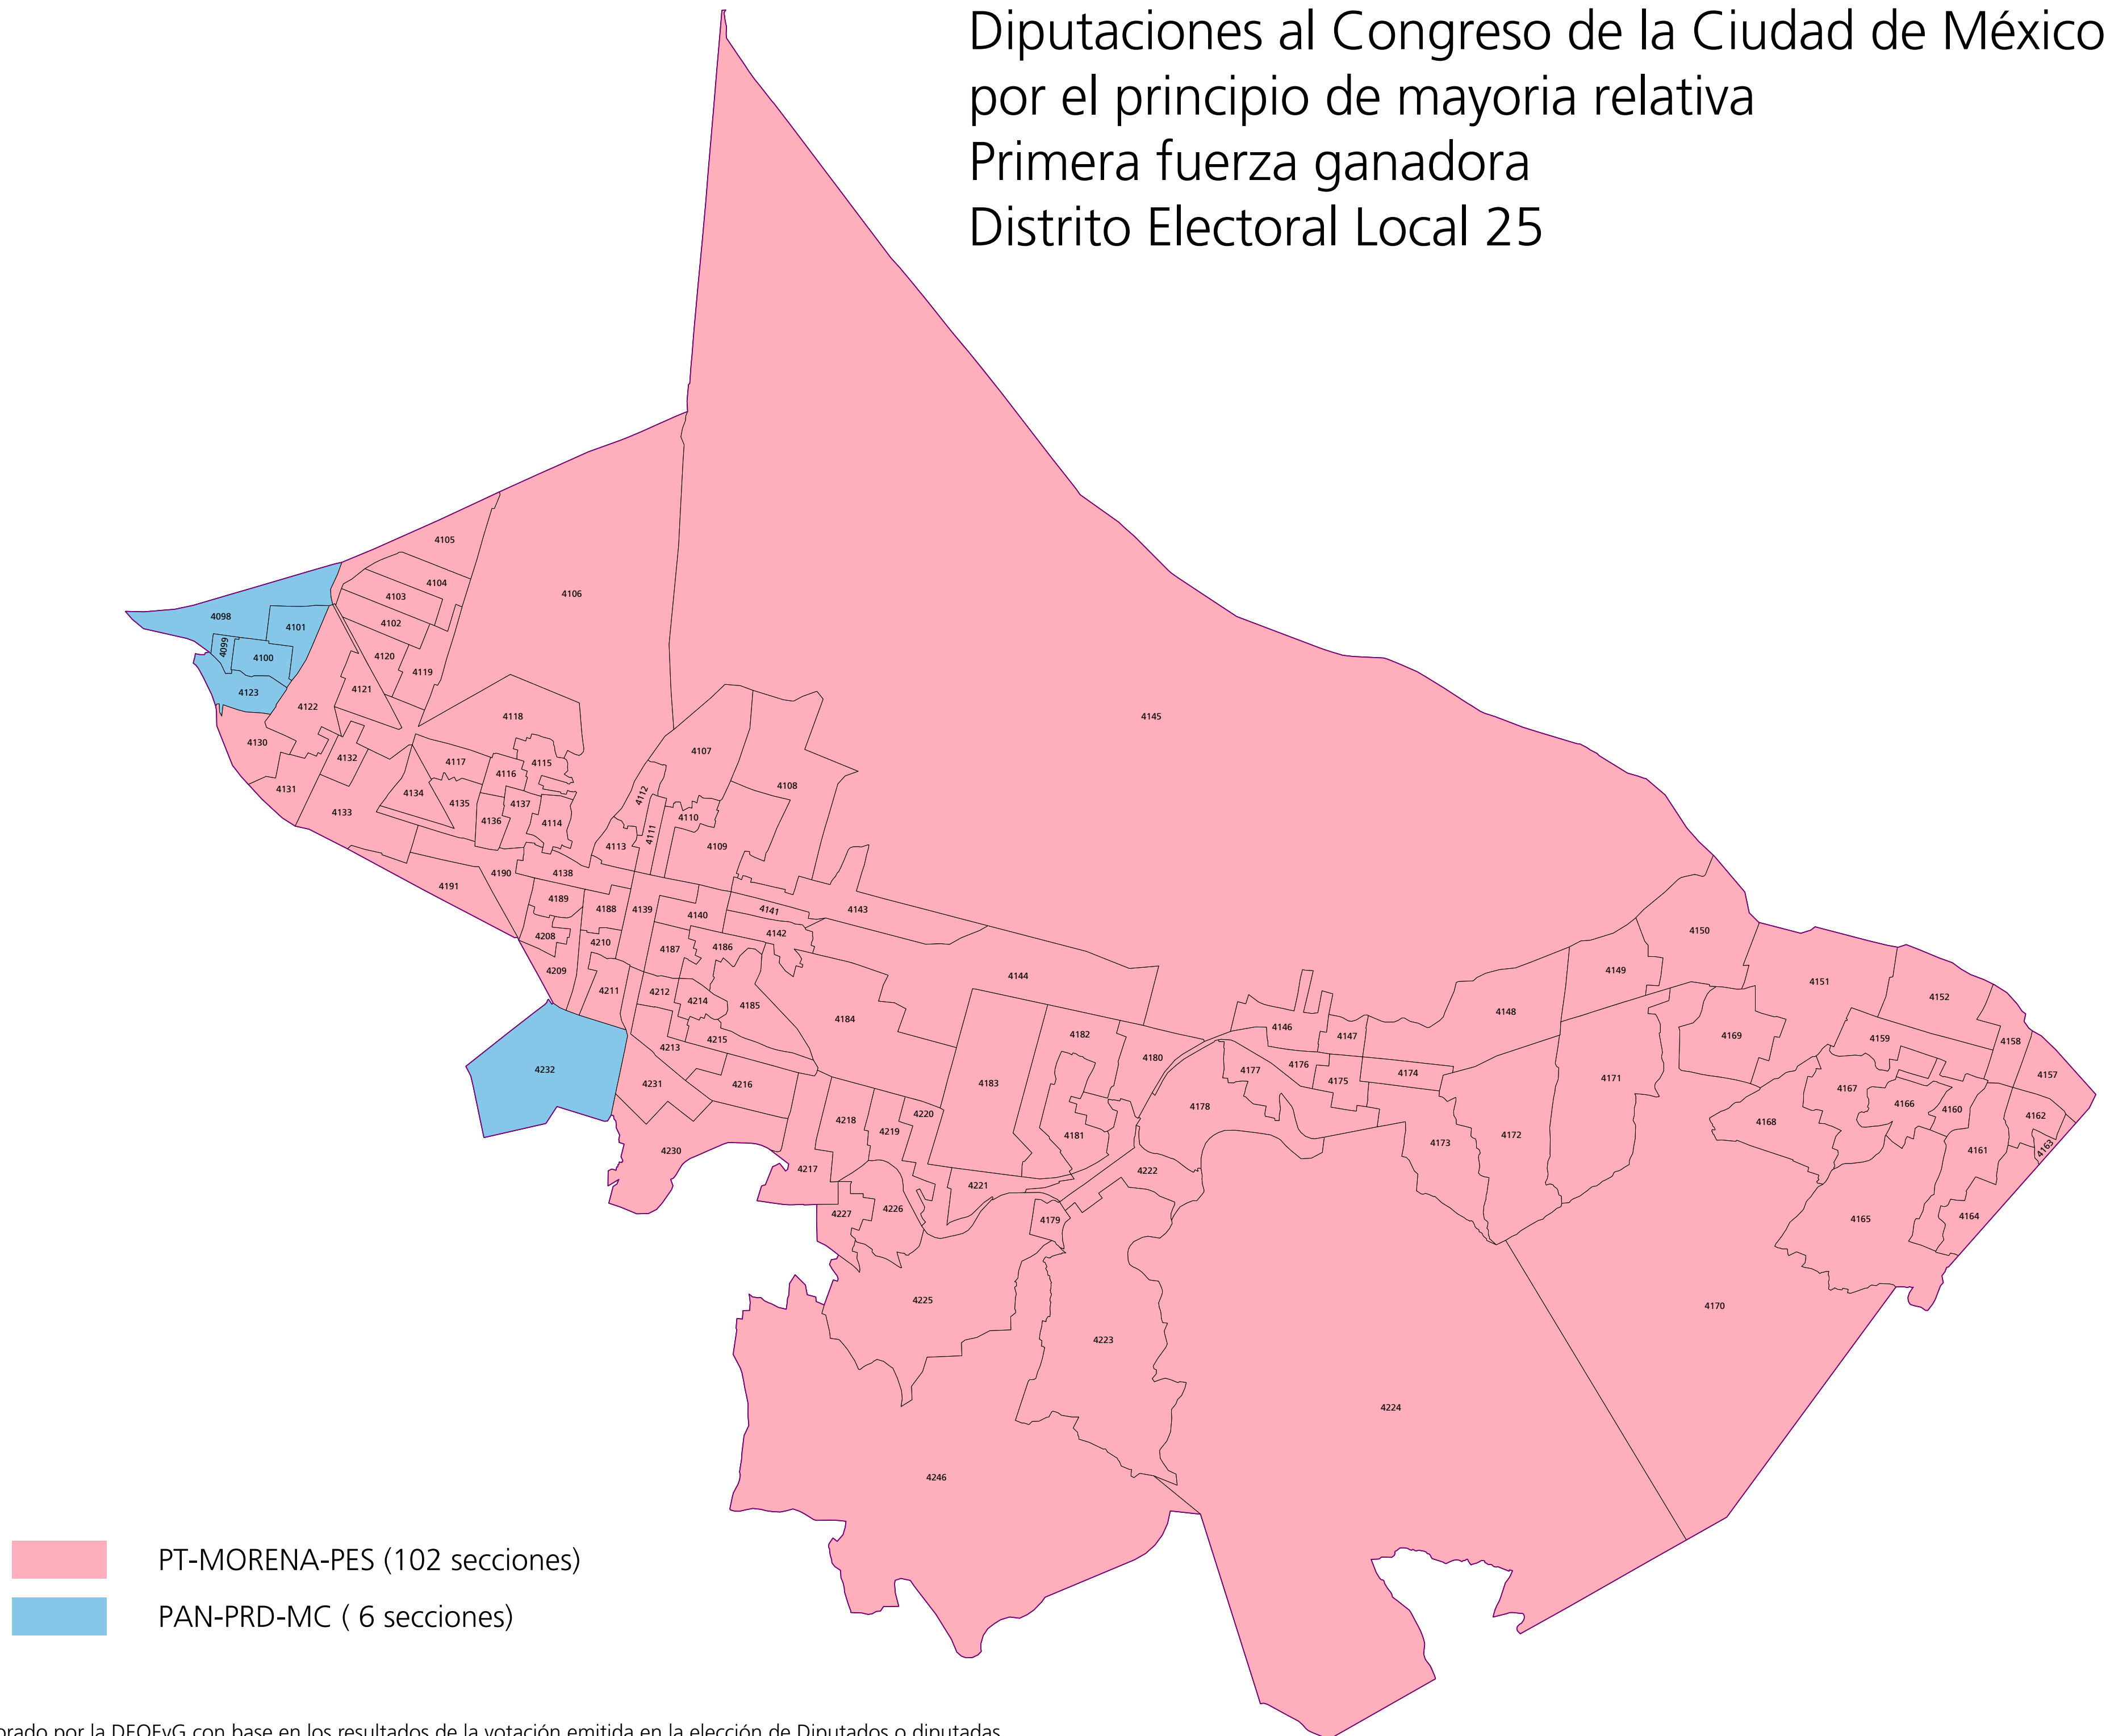

Diputaciones al Congreso de la Ciudad de México por el principio de mayoría relativa Primera fuerza ganadora Distrito Electoral Local 25

FUENTE: Elaborado por la DEOEyG con base en los resultados de la votación emitida en la elección de Diputados o diputadas.