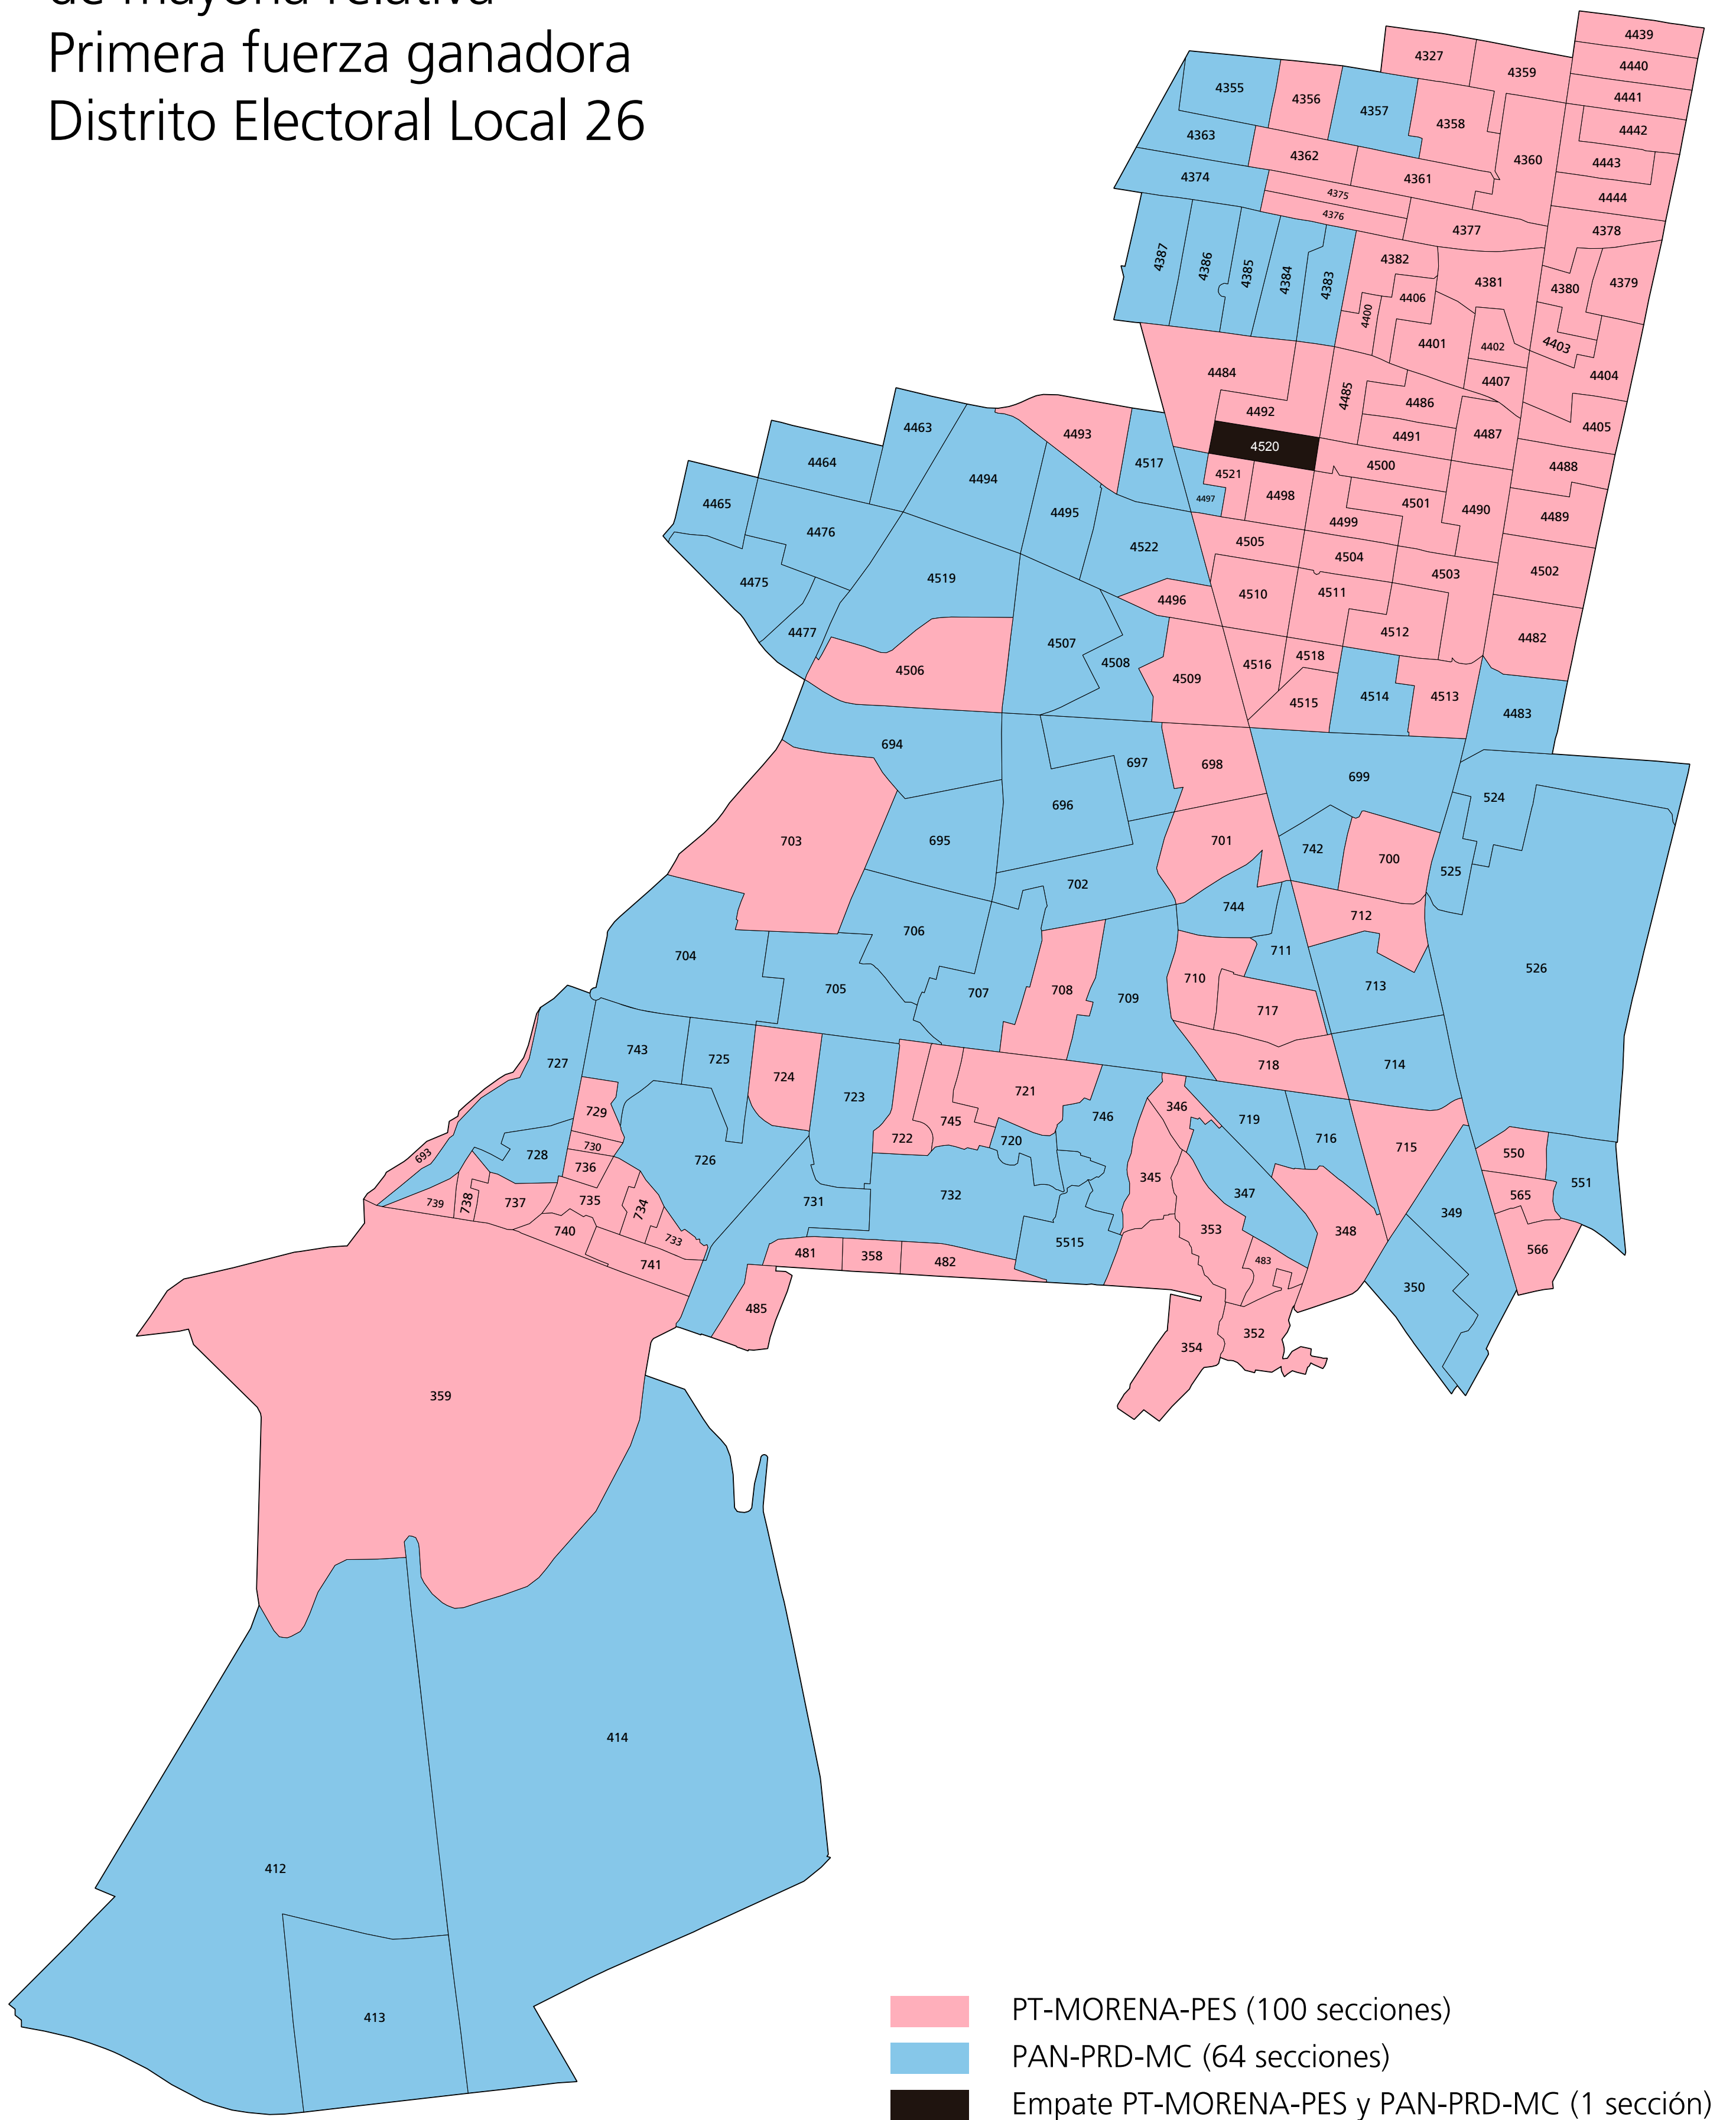

Diputaciones al Congreso de la Ciudad de México por el principio de mayoría relativa

Primera fuerza ganadora

Distrito Electoral Local 26

FUENTE: Elaborado por la DEOEyG con base en los resultados de la votación emitida en la elección de Diputados o diputadas.