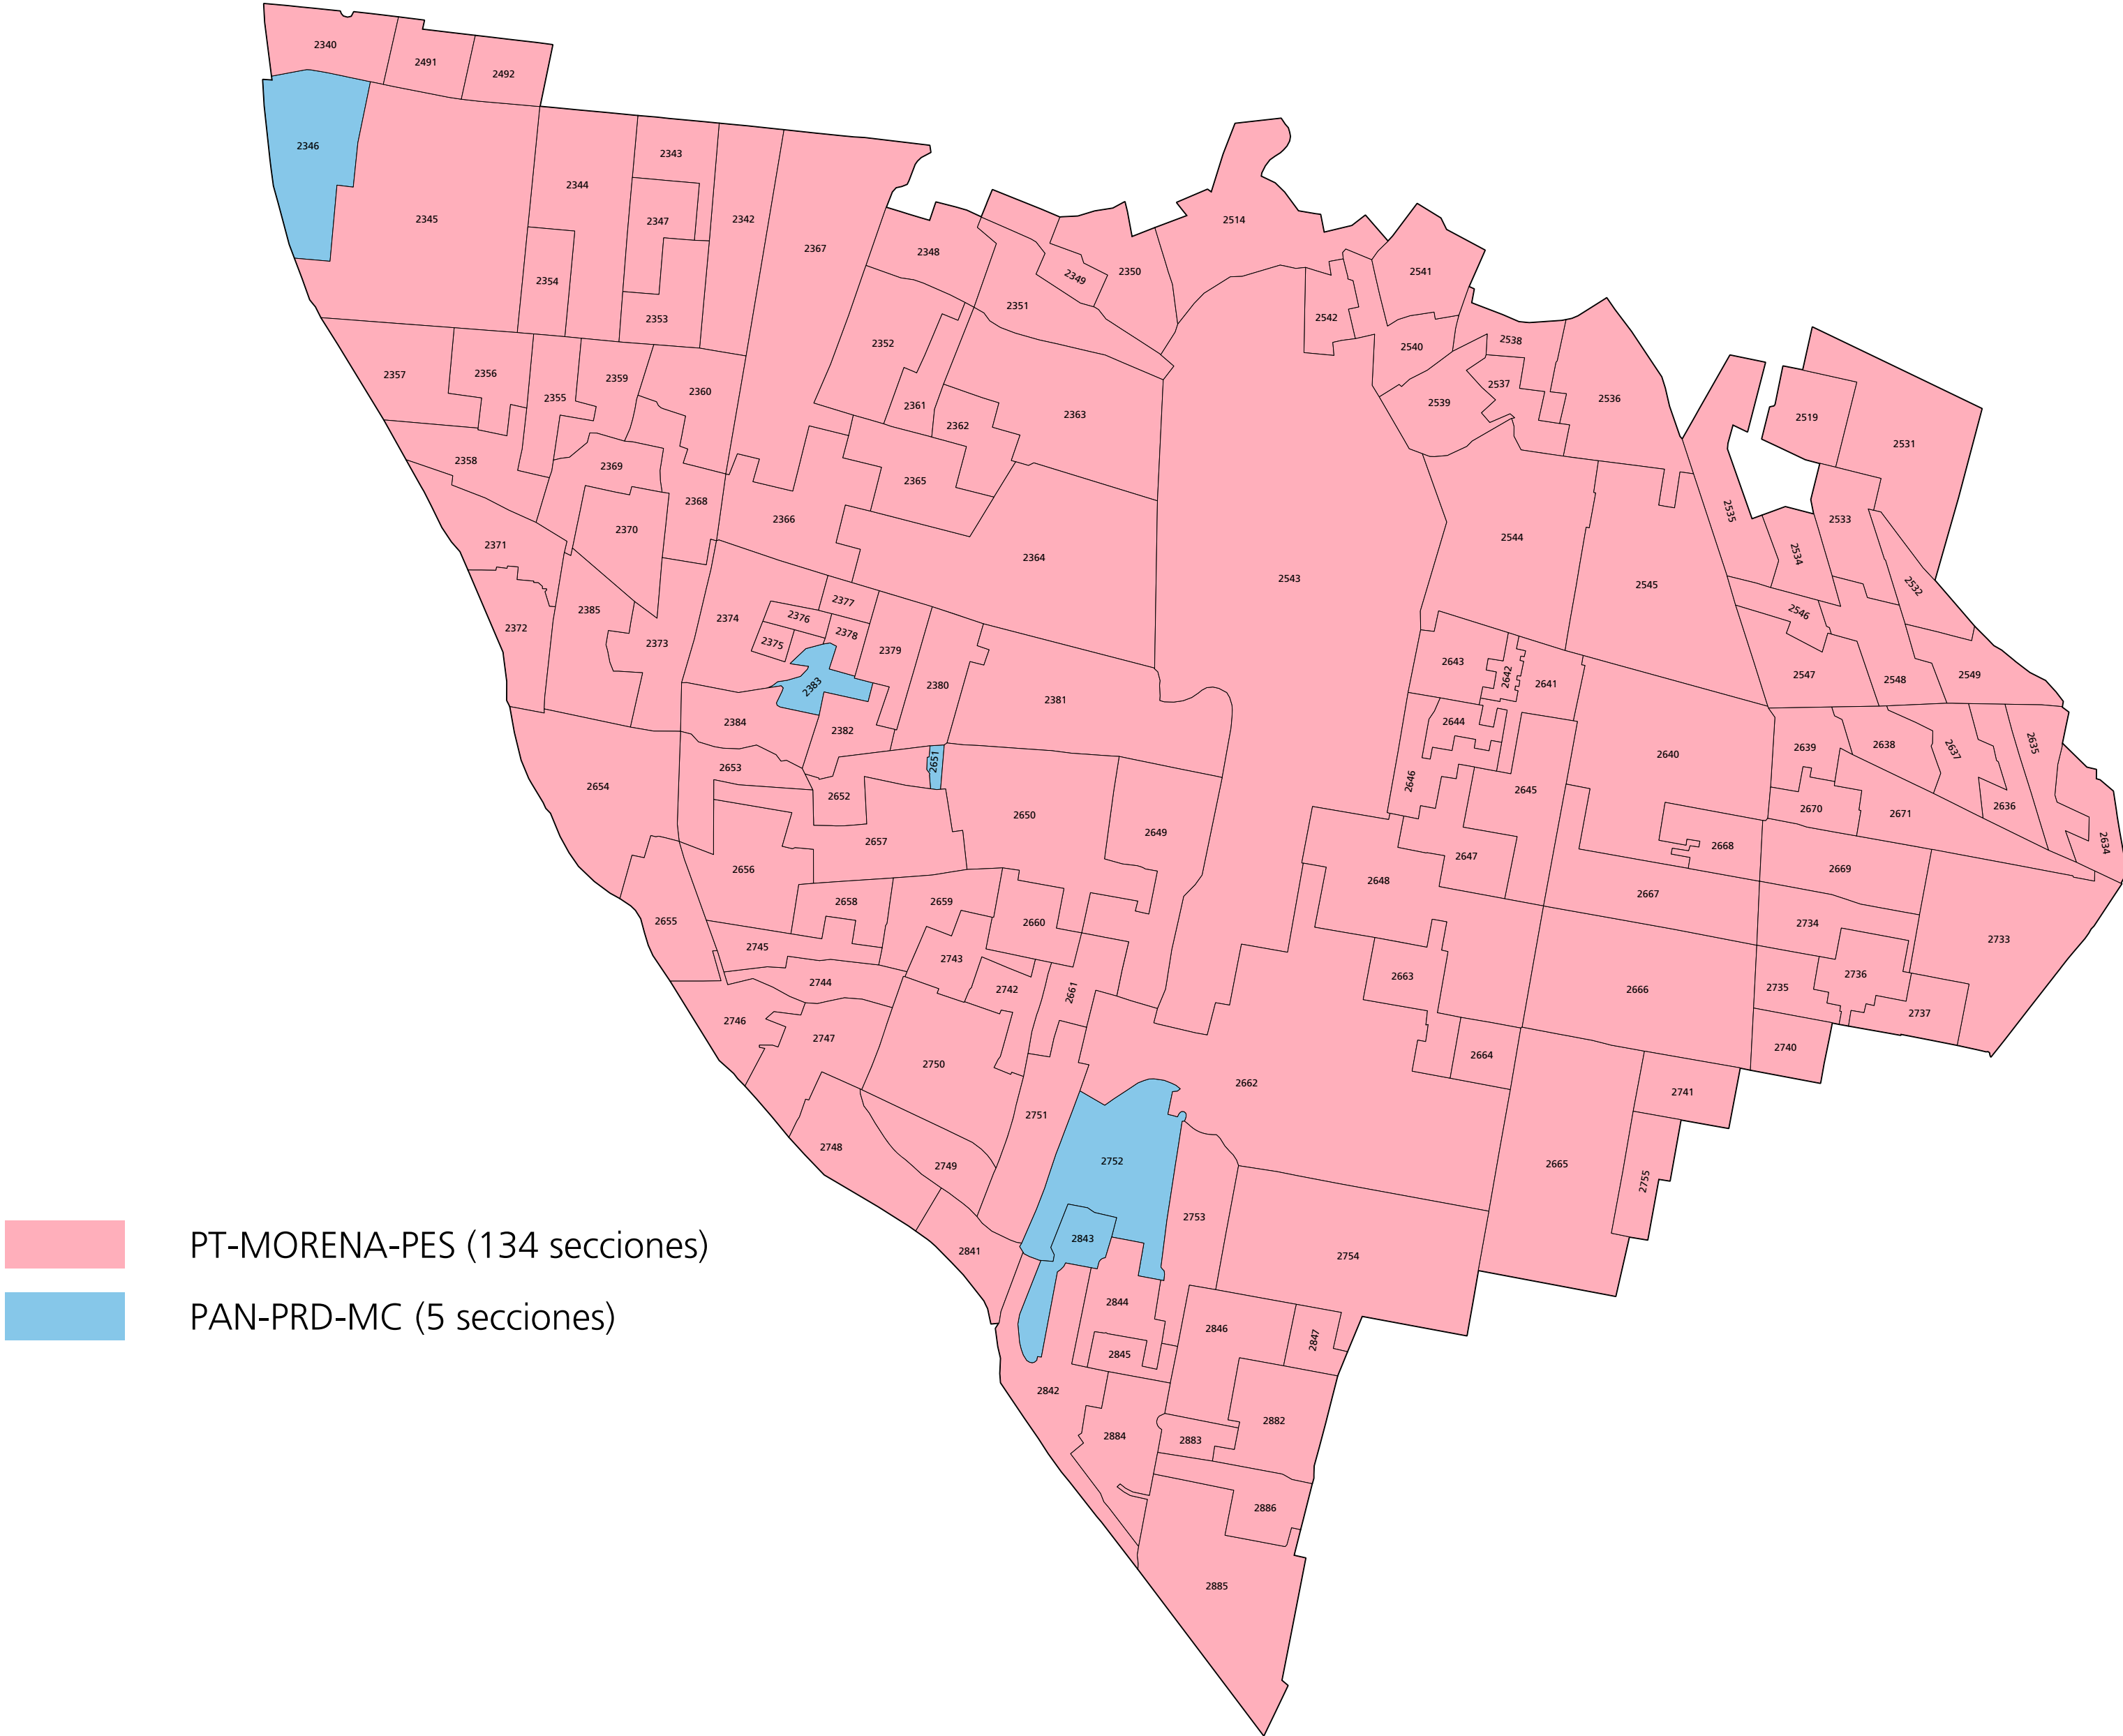

Diputaciones al Congreso de la Ciudad de México por el principio de mayoría relativa

Primera fuerza ganadora

Distrito Electoral Local 28

FUENTE: Elaborado por la DEOEyG con base en los resultados de la votación emitida en la elección de Diputados o diputadas.