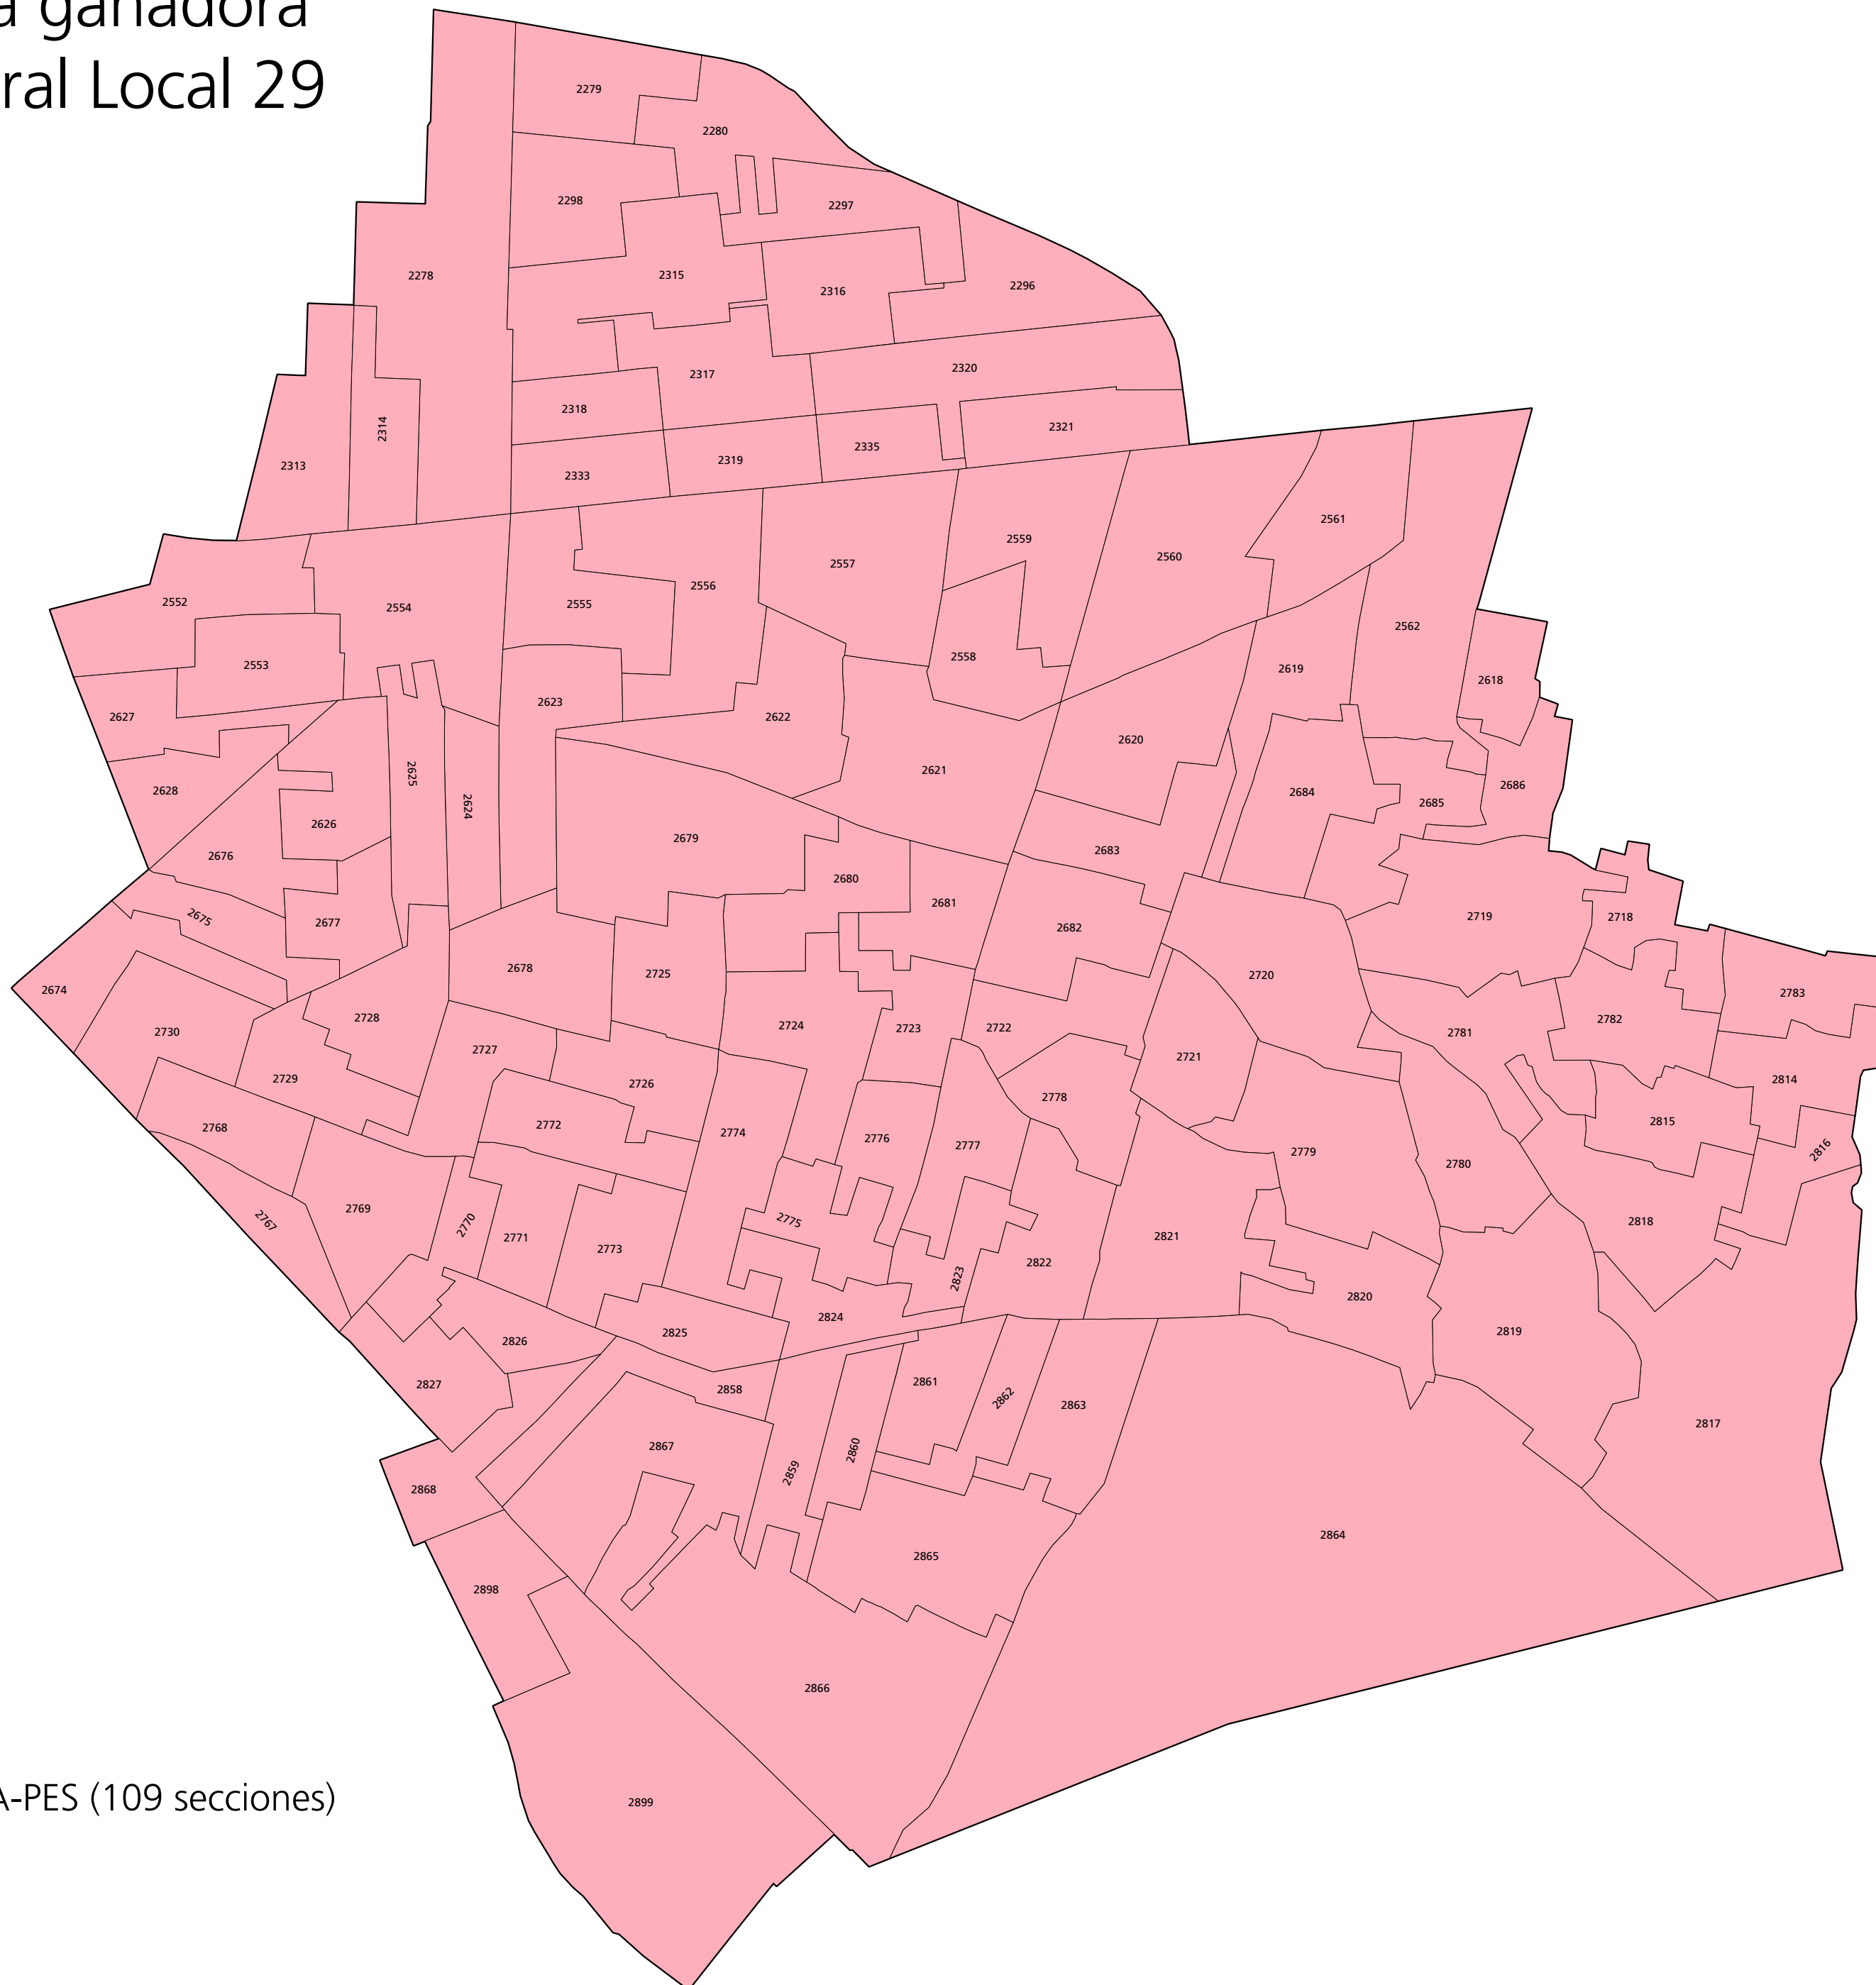

Diputaciones al Congreso de la Ciudad de México por el principio de mayoría relativa

Primera fuerza ganadora

Distrito Electoral Local 29

 PT-MORENA-PES (109 secciones)