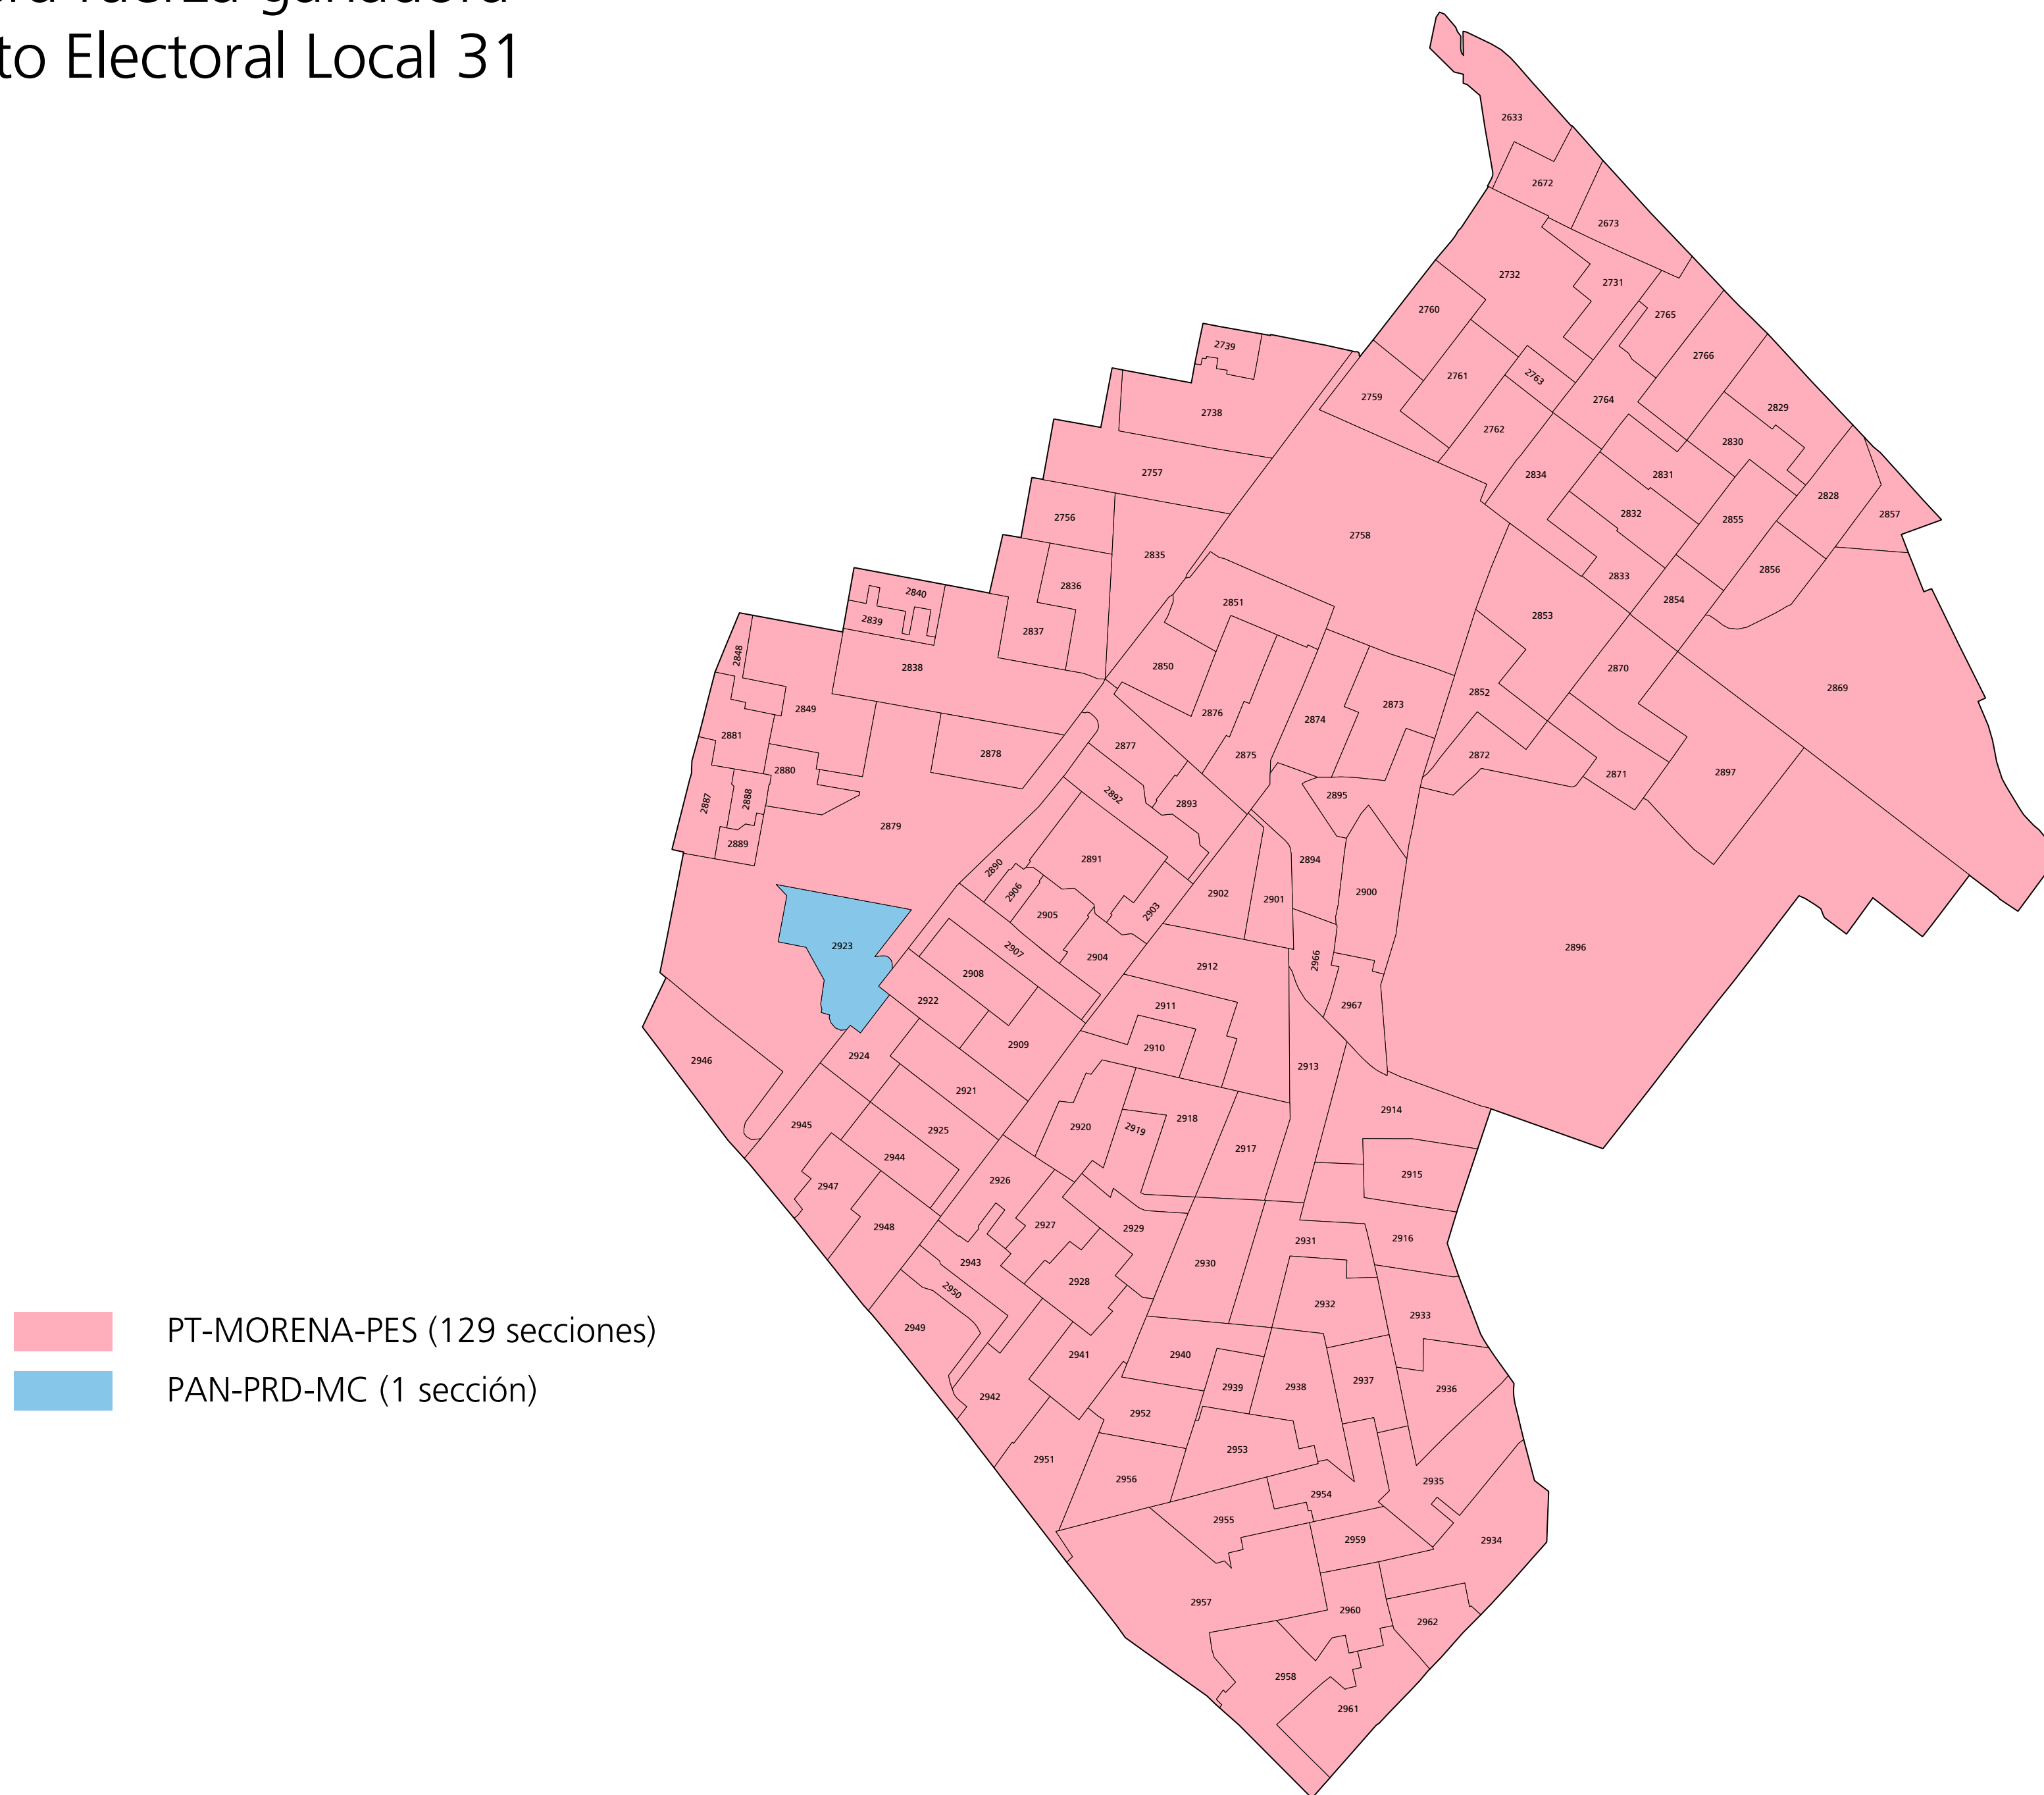

Diputaciones al Congreso de la Ciudad de México por el principio de mayoría relativa

Primera fuerza ganadora

Distrito Electoral Local 31

FUENTE: Elaborado por la DEOEyG con base en los resultados de la votación emitida en la elección de Diputados o diputadas.