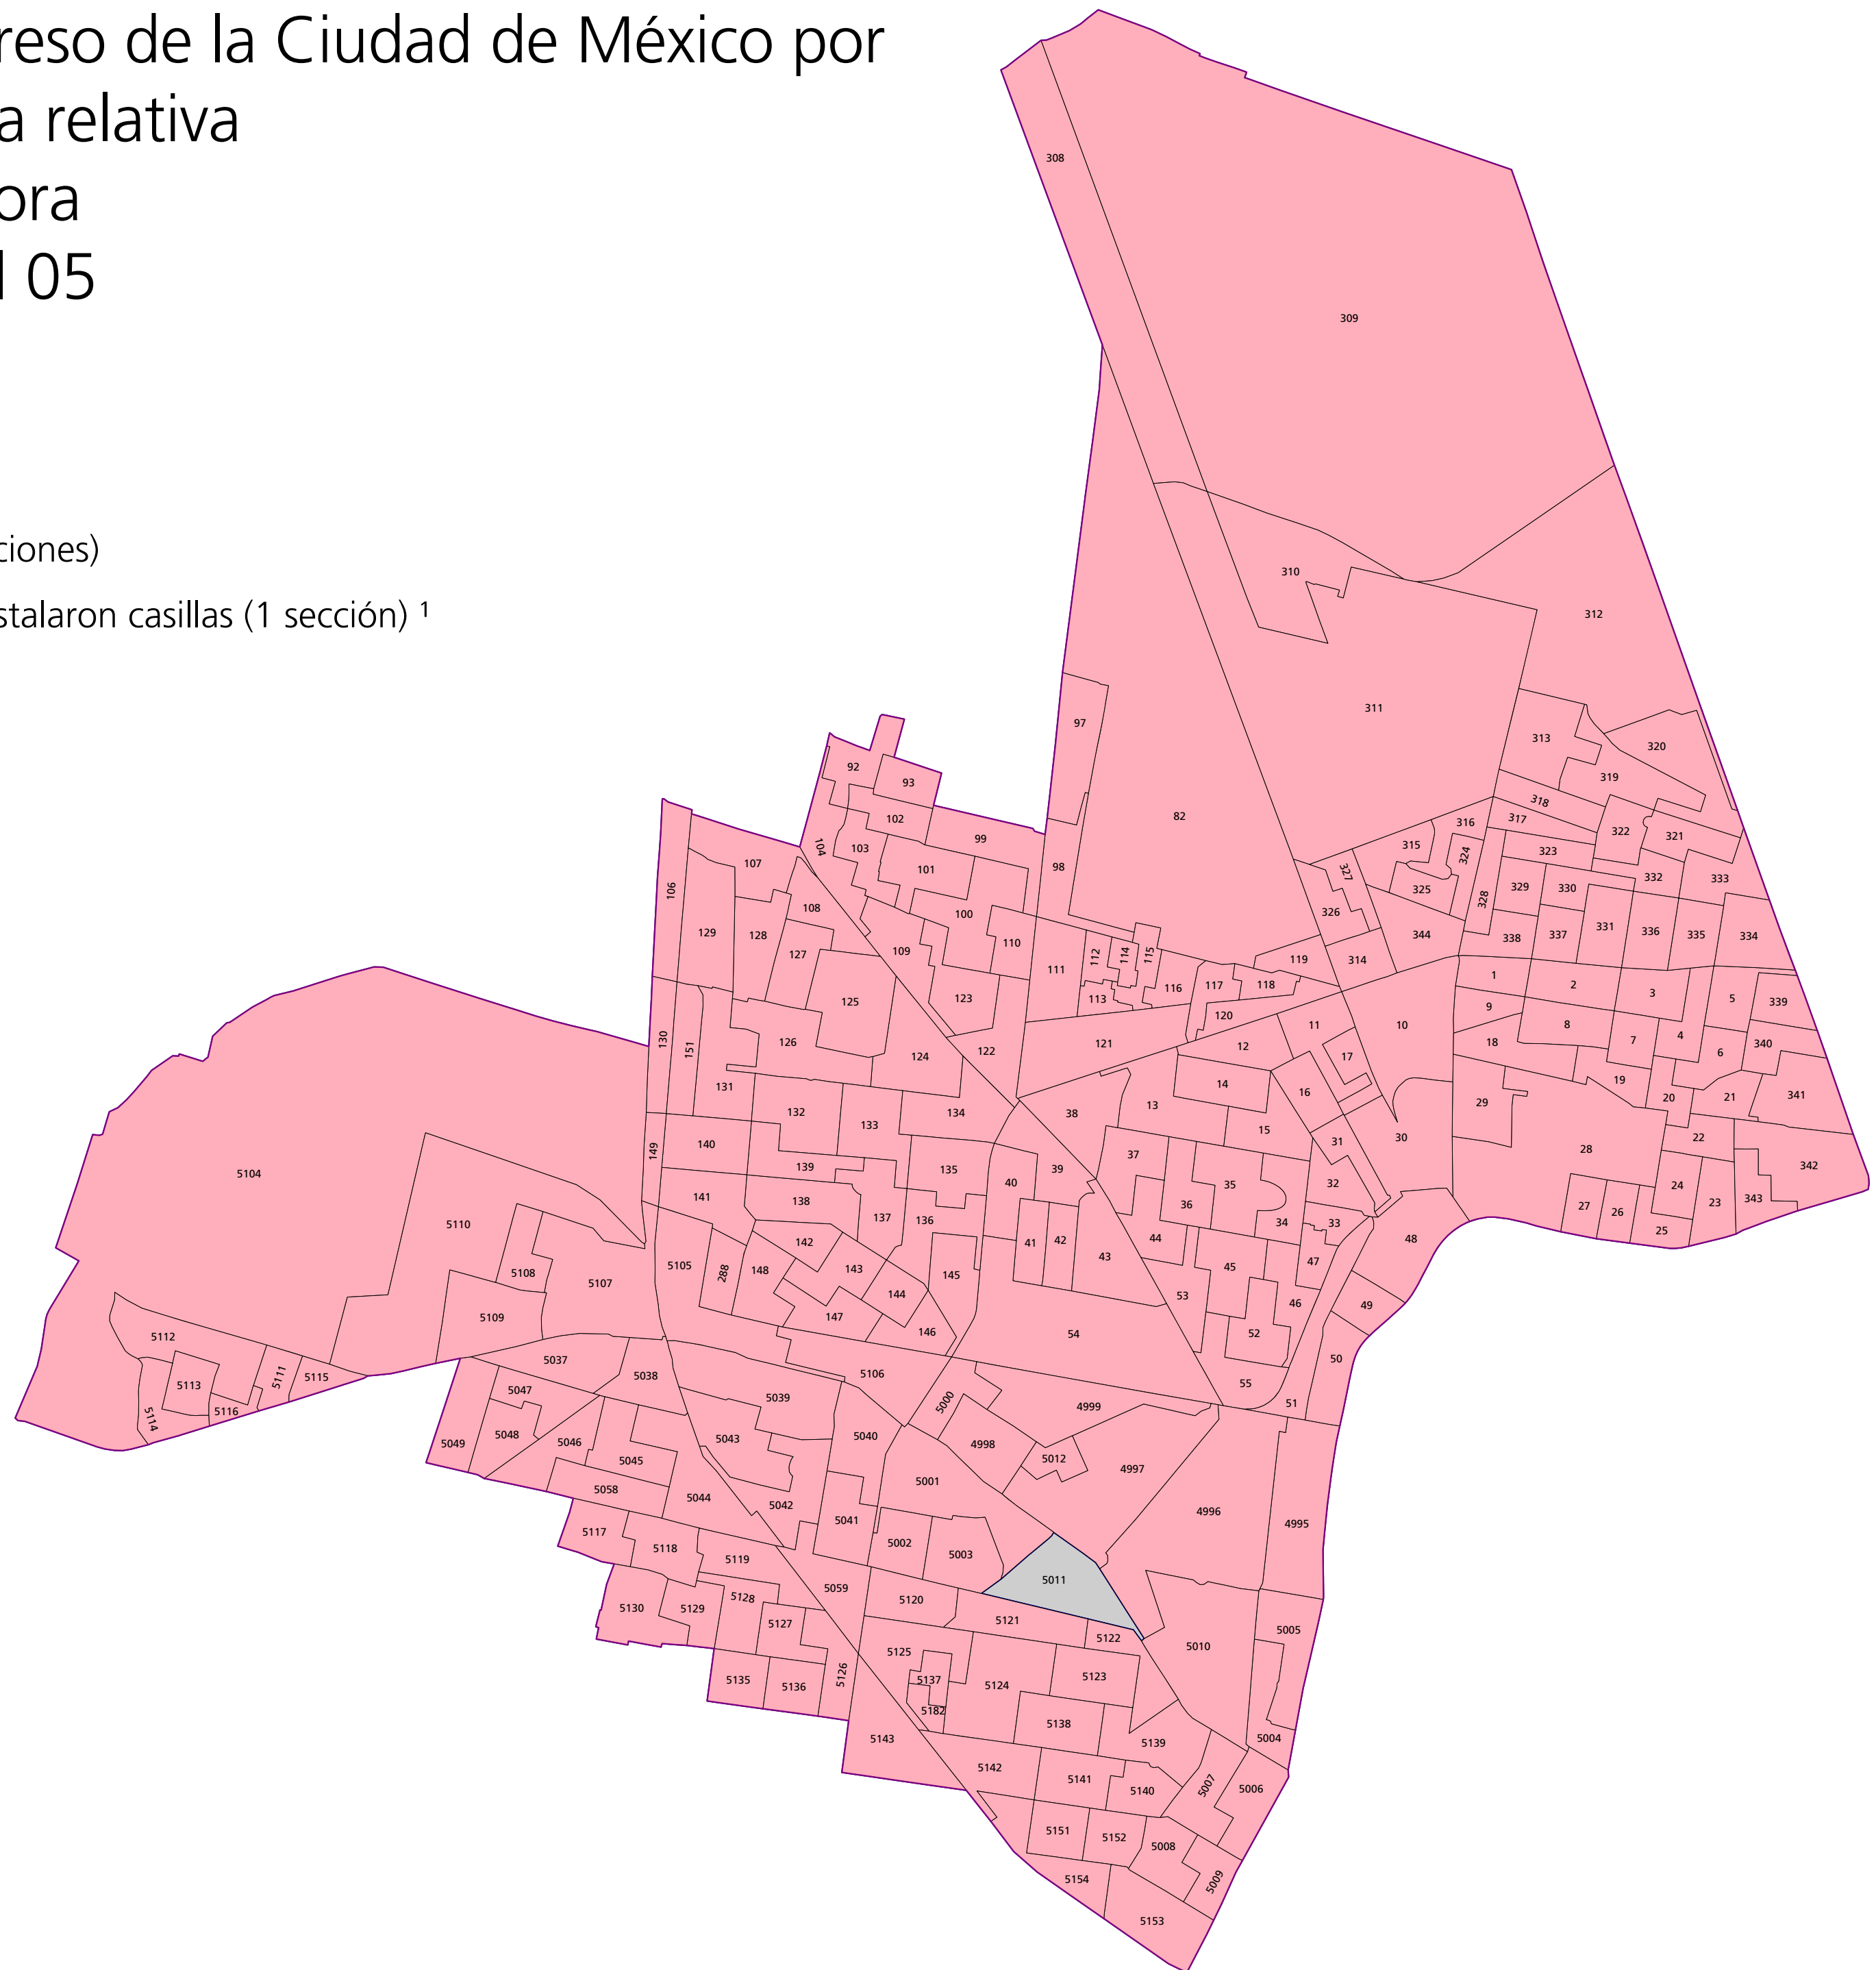

# Diputaciones al Congreso de la Ciudad de México por el principio de mayoría relativa

## Primera fuerza ganadora

### Distrito Electoral Local 05

-  PT-MORENA-PES (222 secciones)
-  Sección en la que no se instalaron casillas (1 sección) <sup>1</sup>

<sup>1</sup> Nota: El consejo distrital 10 del Instituto Nacional Electoral aprobó mediante el Acuerdo A21/INE/CM/CD10/27-04-18, de fecha 27 de abril de 2018, que las y los ciudadanos inscritos en la lista nominal de la sección 5011 votaran en la sección 5010. Por esta razón en el plano aparece la sección en gris.