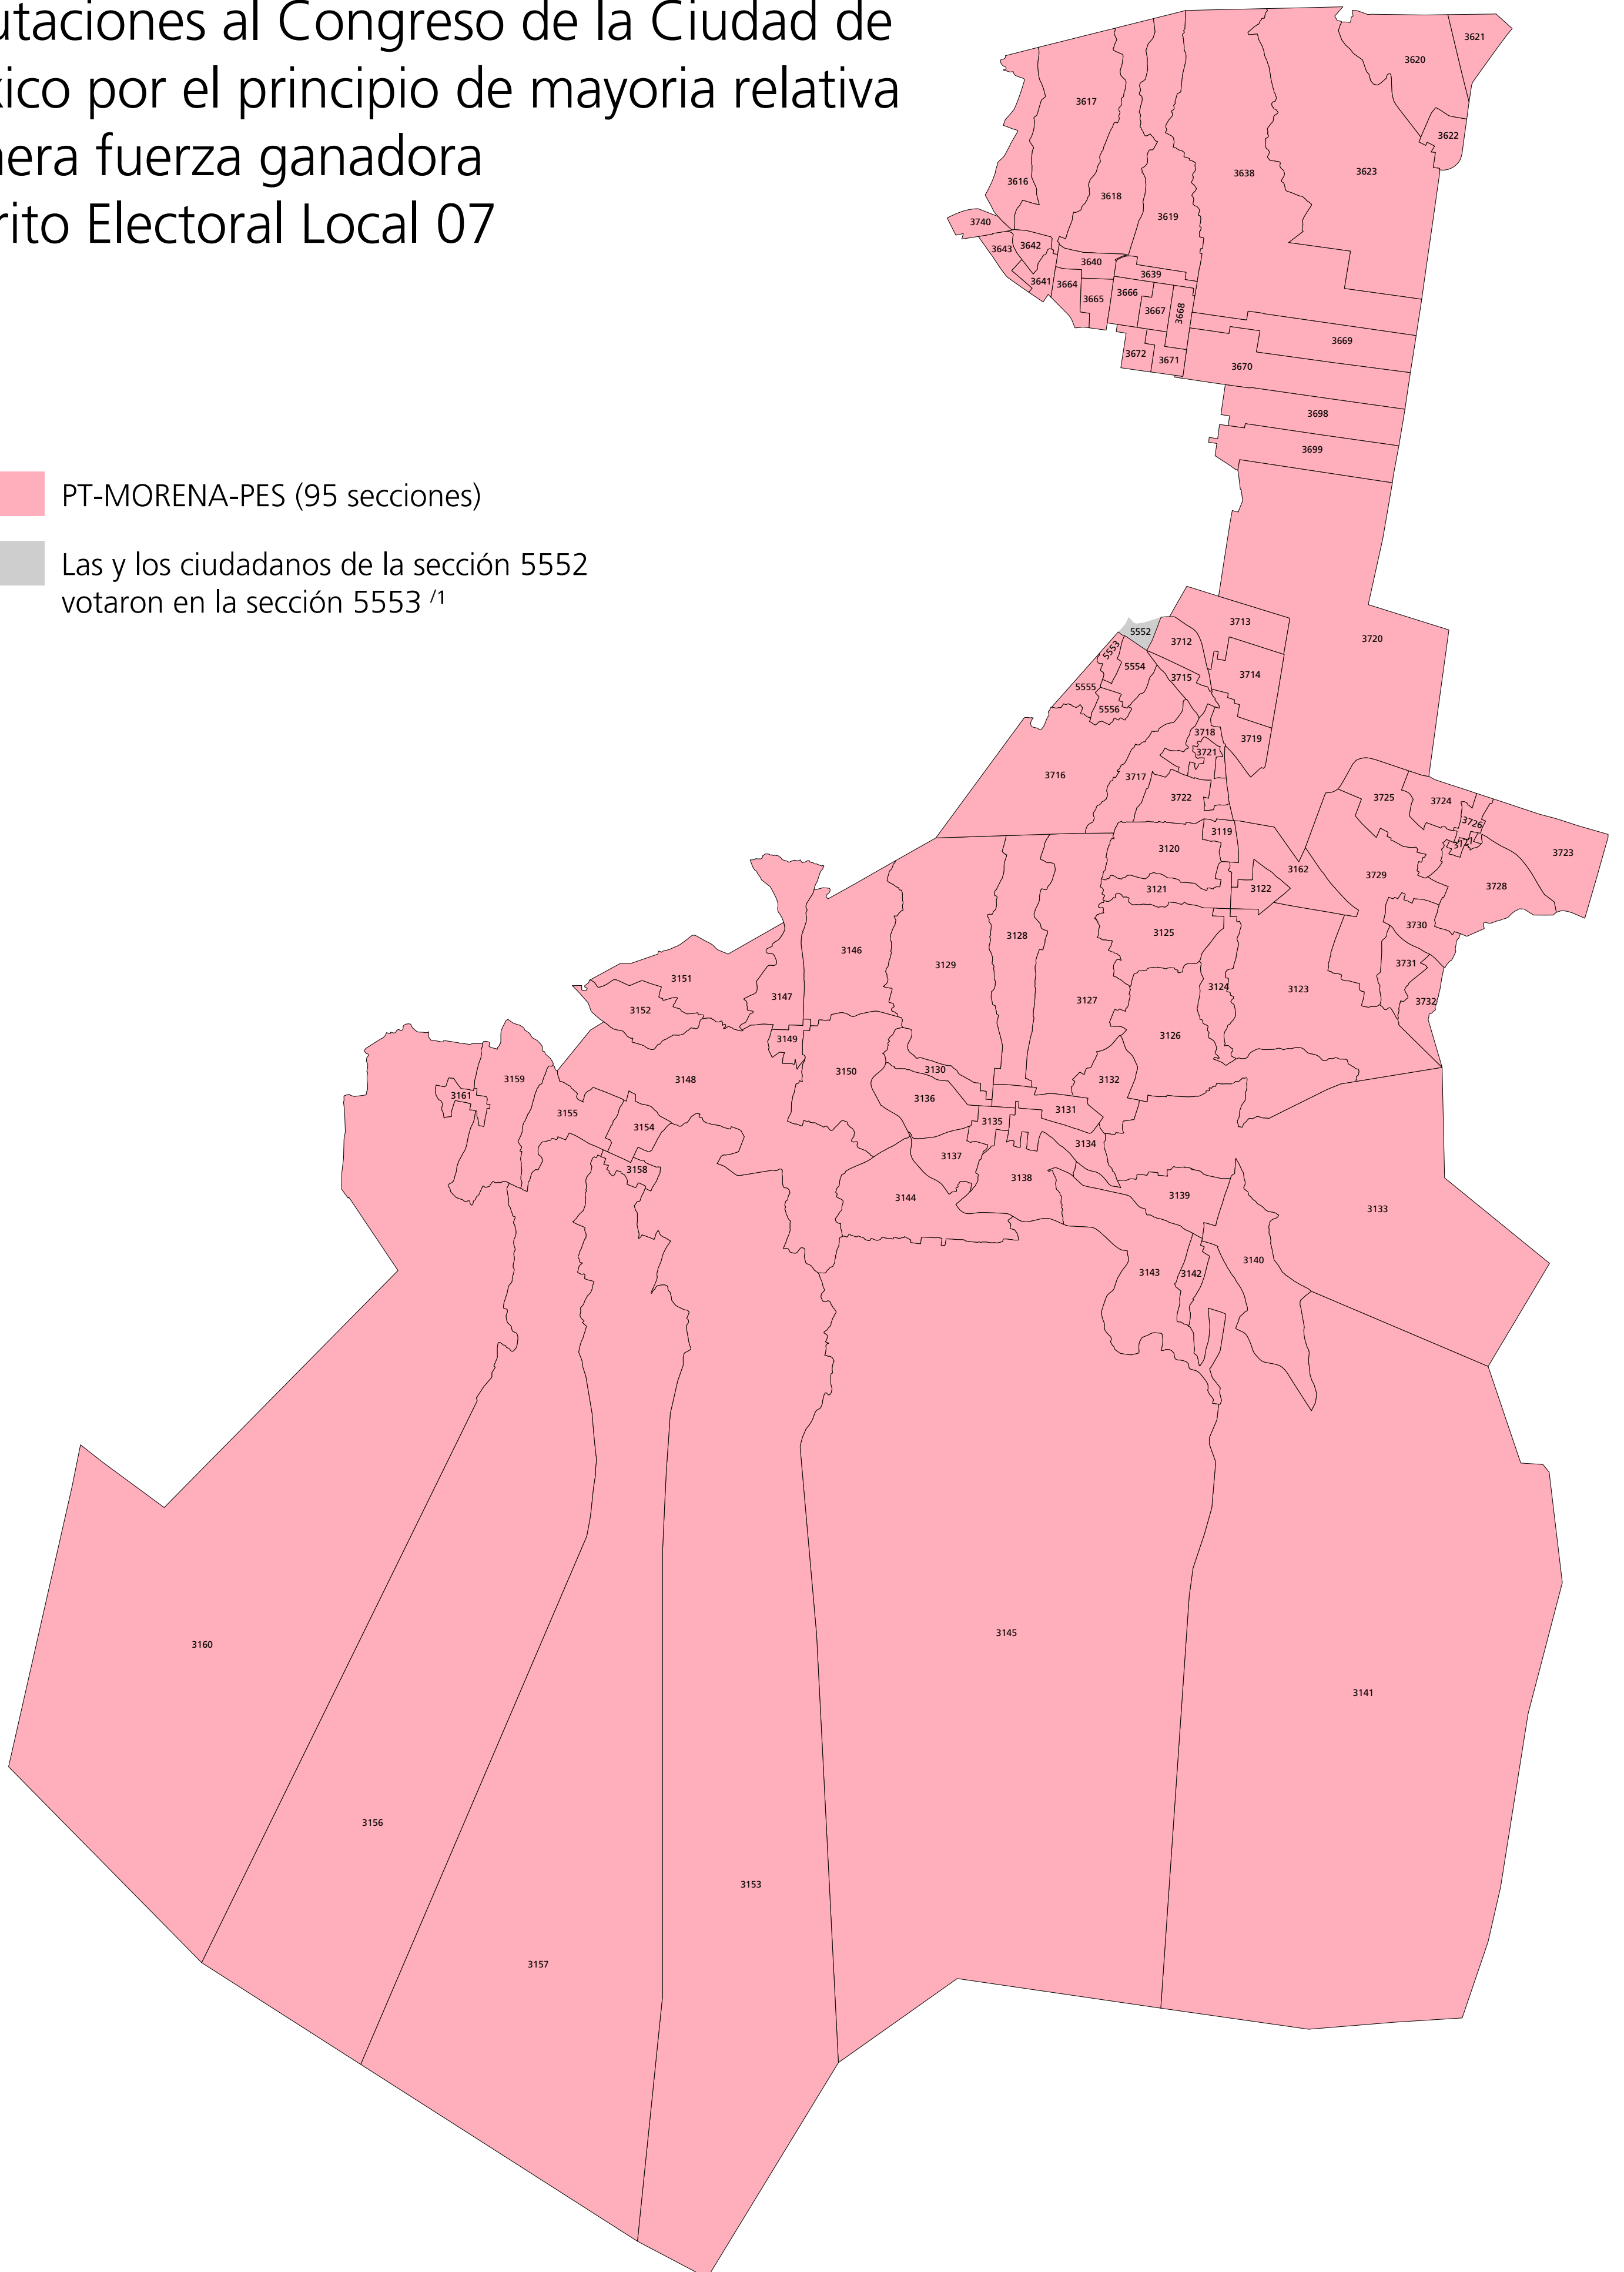

# Diputaciones al Congreso de la Ciudad de México por el principio de mayoría relativa

## Primera fuerza ganadora

### Distrito Electoral Local 07

-  PT-MORENA-PES (95 secciones)
-  Las y los ciudadanos de la sección 5552 votaron en la sección 5553 <sup>1</sup>

<sup>1</sup> Nota: En sesión celebrada el 27 de abril de 2018, el Consejo Distrital 09 del INE de la Ciudad de México determinó que las y los ciudadanos inscritos en la lista nominal de la sección 5552 votaran en la sección 5553; por esta razón en el plano aparecen las secciones en gris.