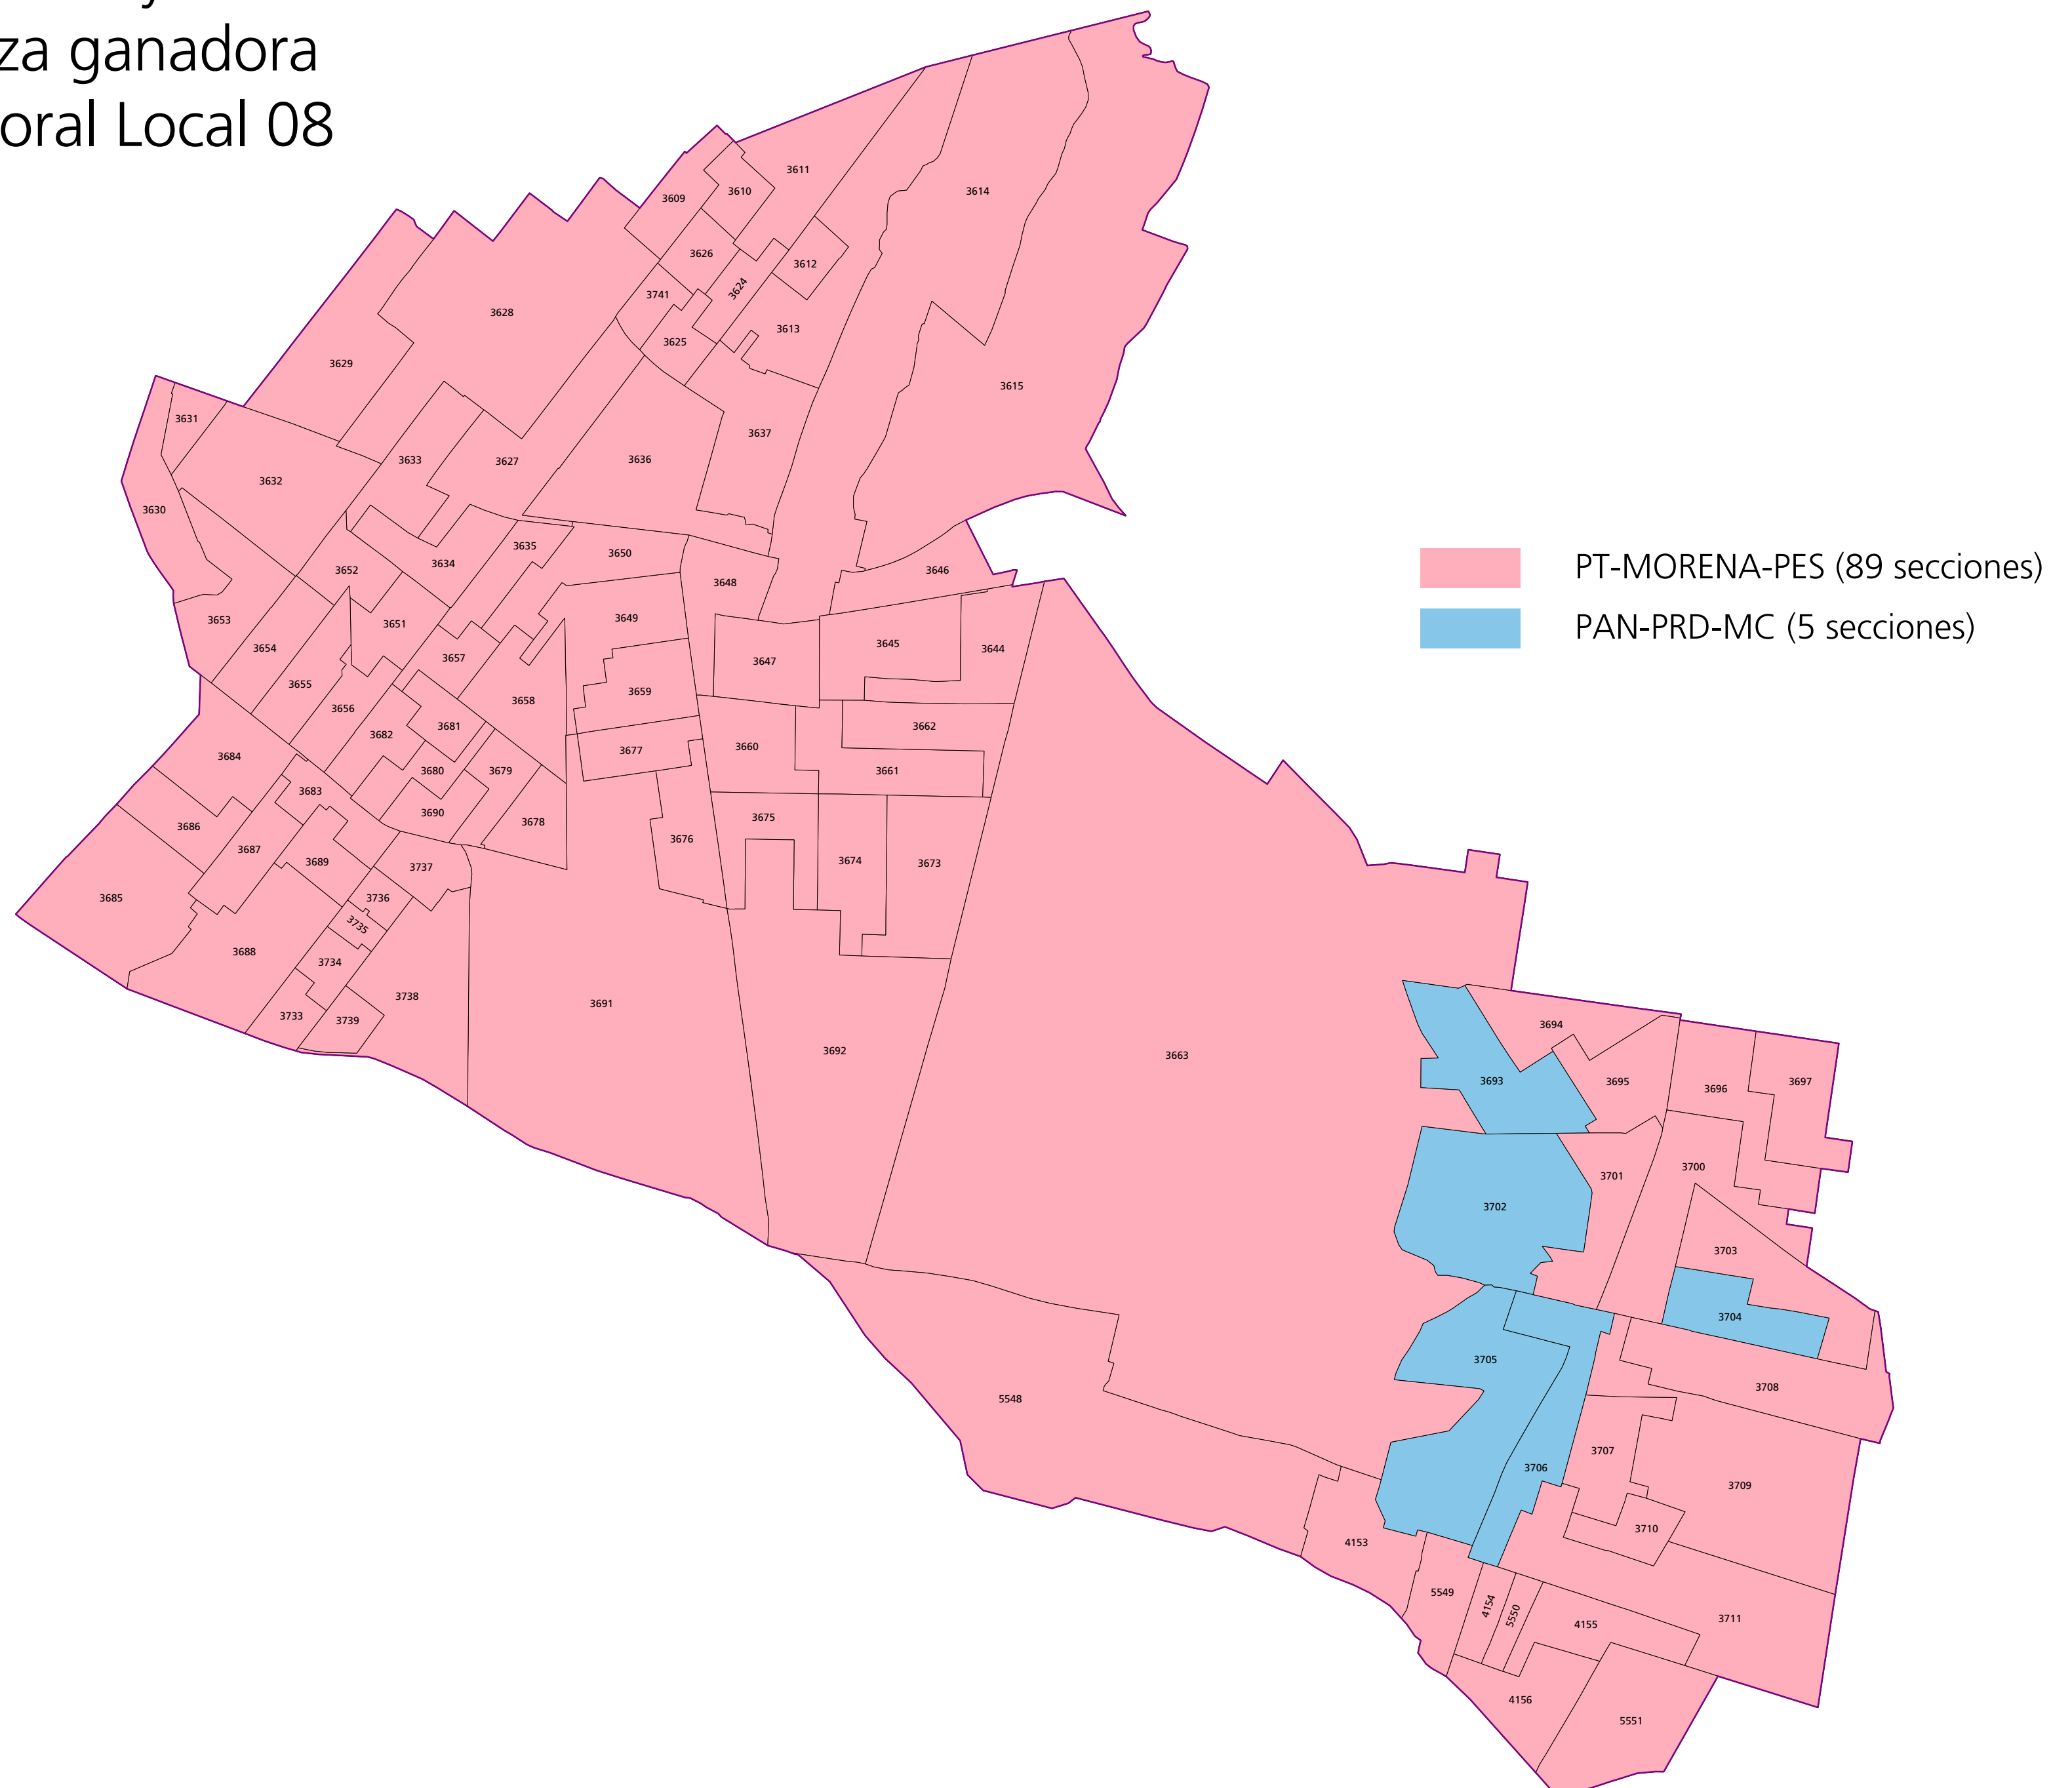

Diputaciones al Congreso de la Ciudad de México por el principio de mayoría relativa

Primera fuerza ganadora

Distrito Electoral Local 08

FUENTE: Elaborado por la DEOEyG con base en los resultados de la votación emitida en la elección de Diputados o diputadas.