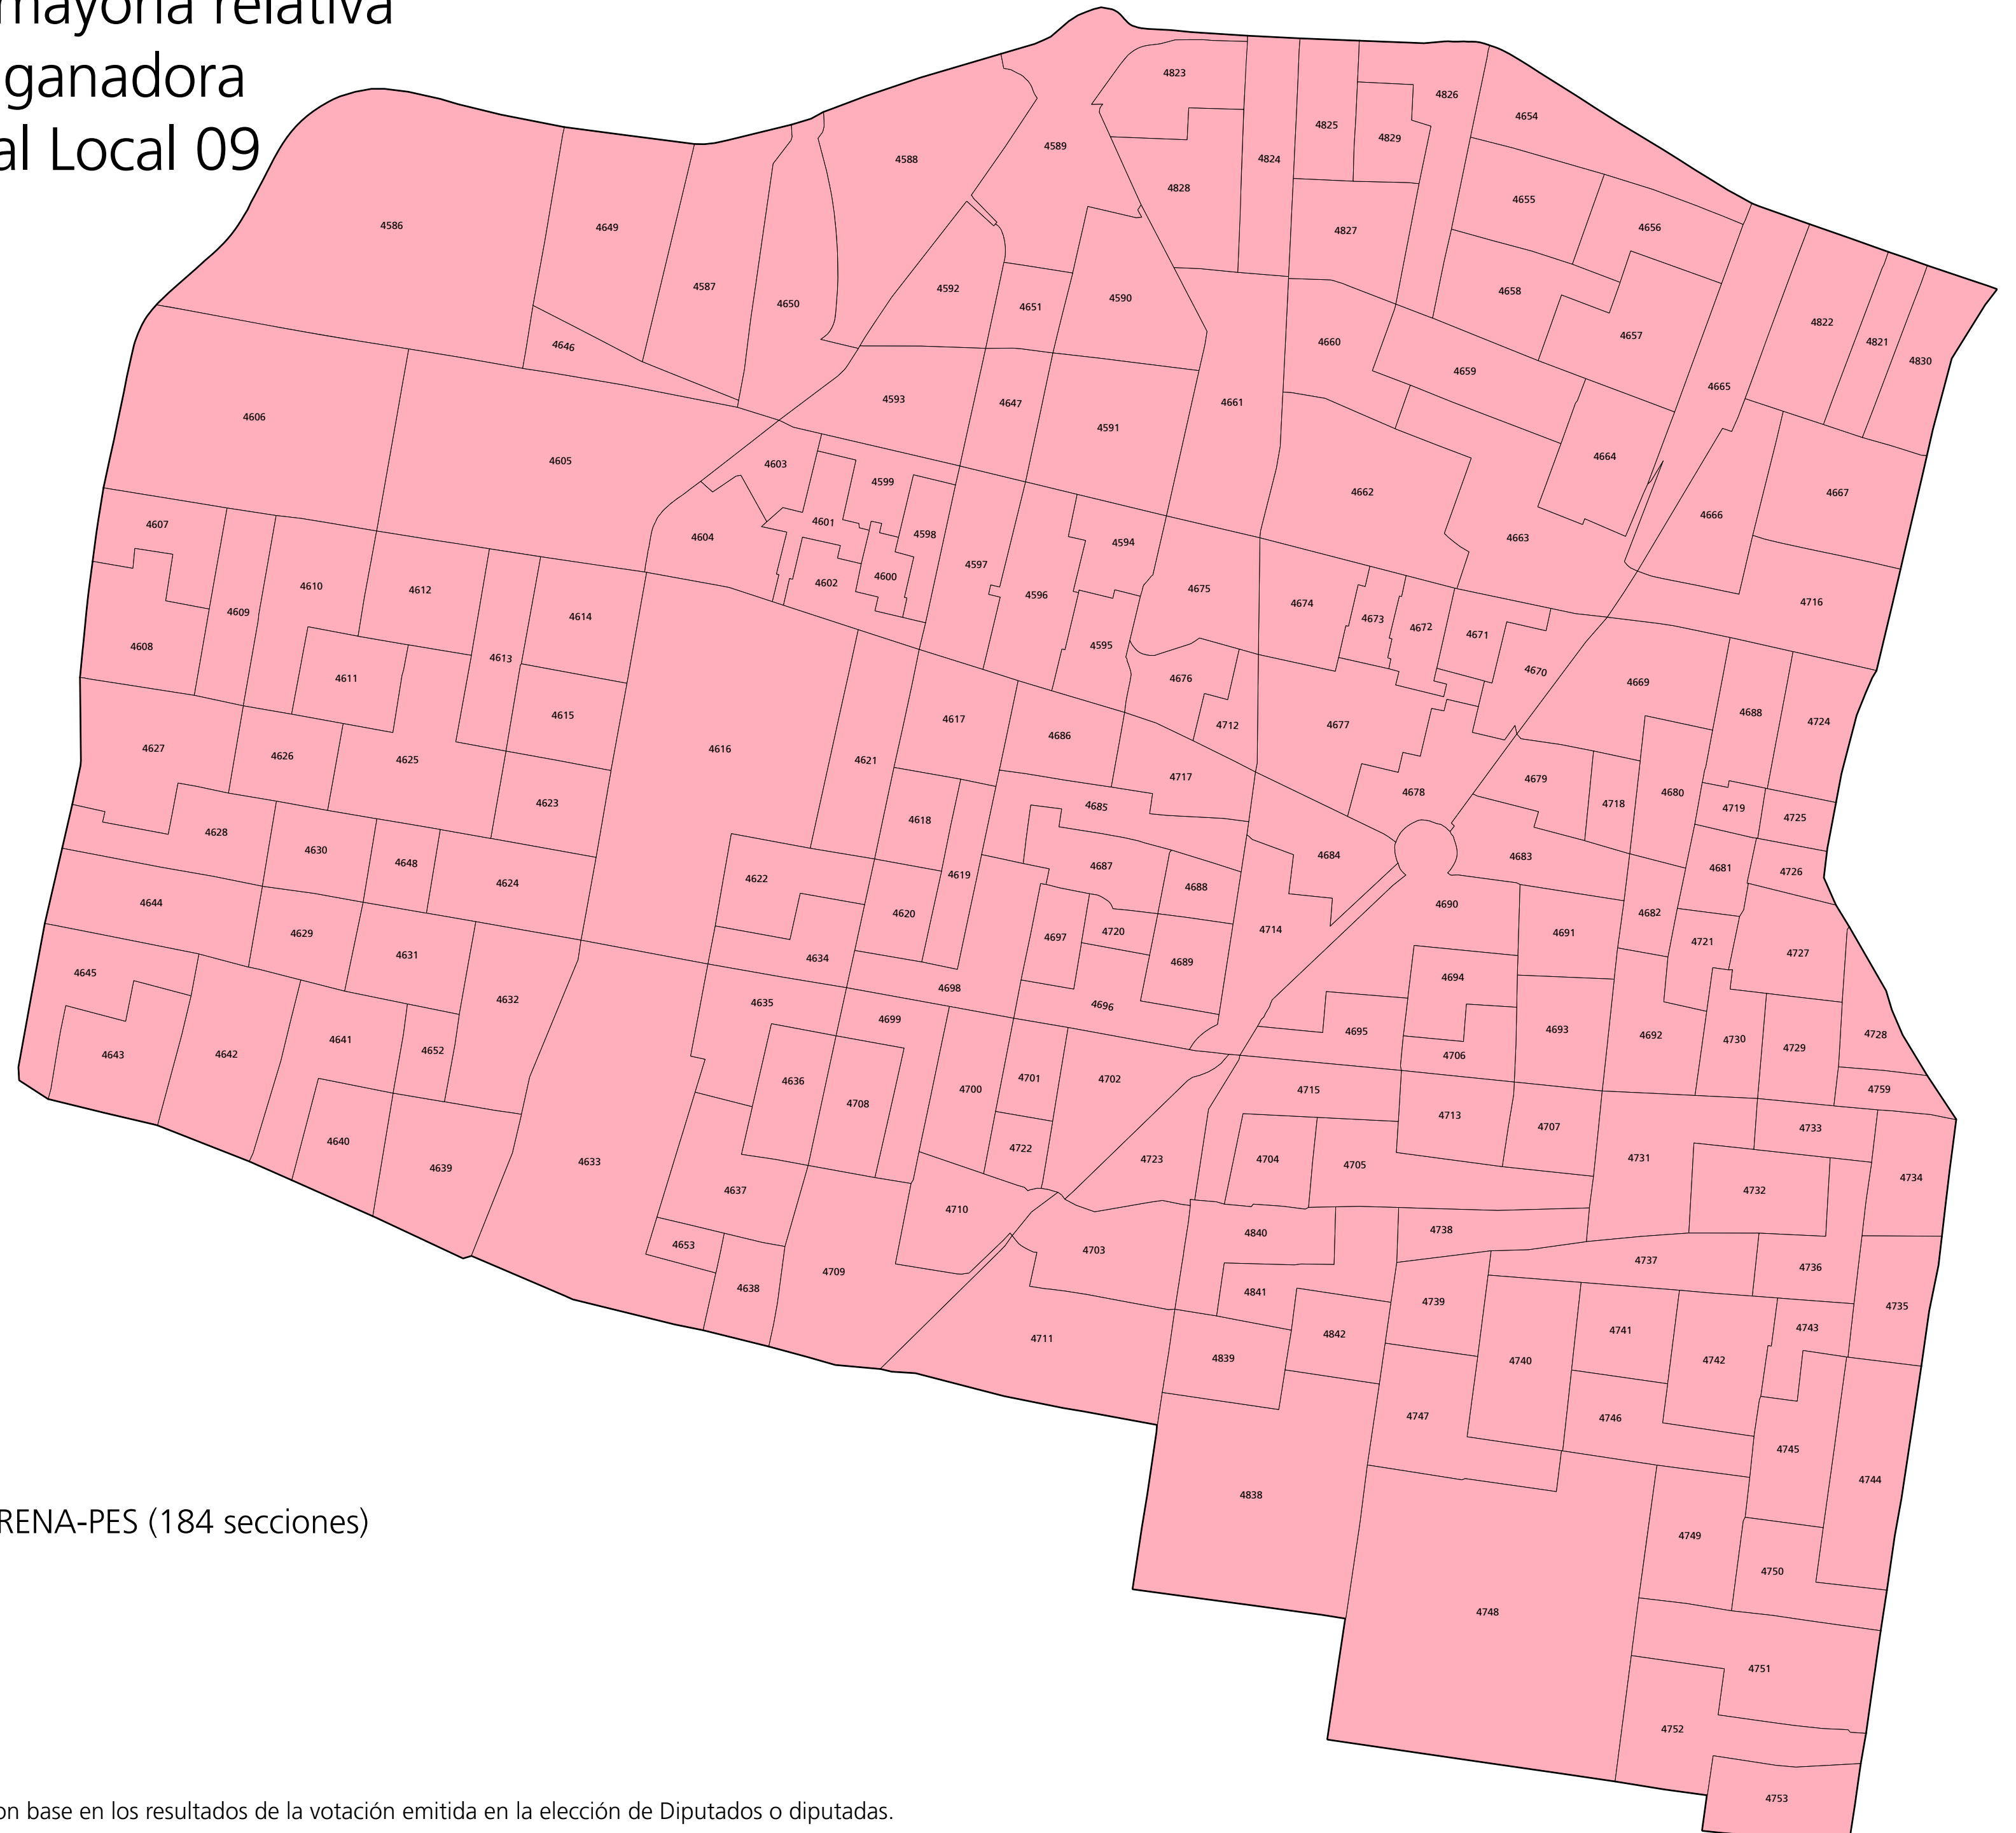

Diputaciones al Congreso de la Ciudad de México por el principio de mayoría relativa

Primera fuerza ganadora

Distrito Electoral Local 09

 PT-MORENA-PES (184 secciones)