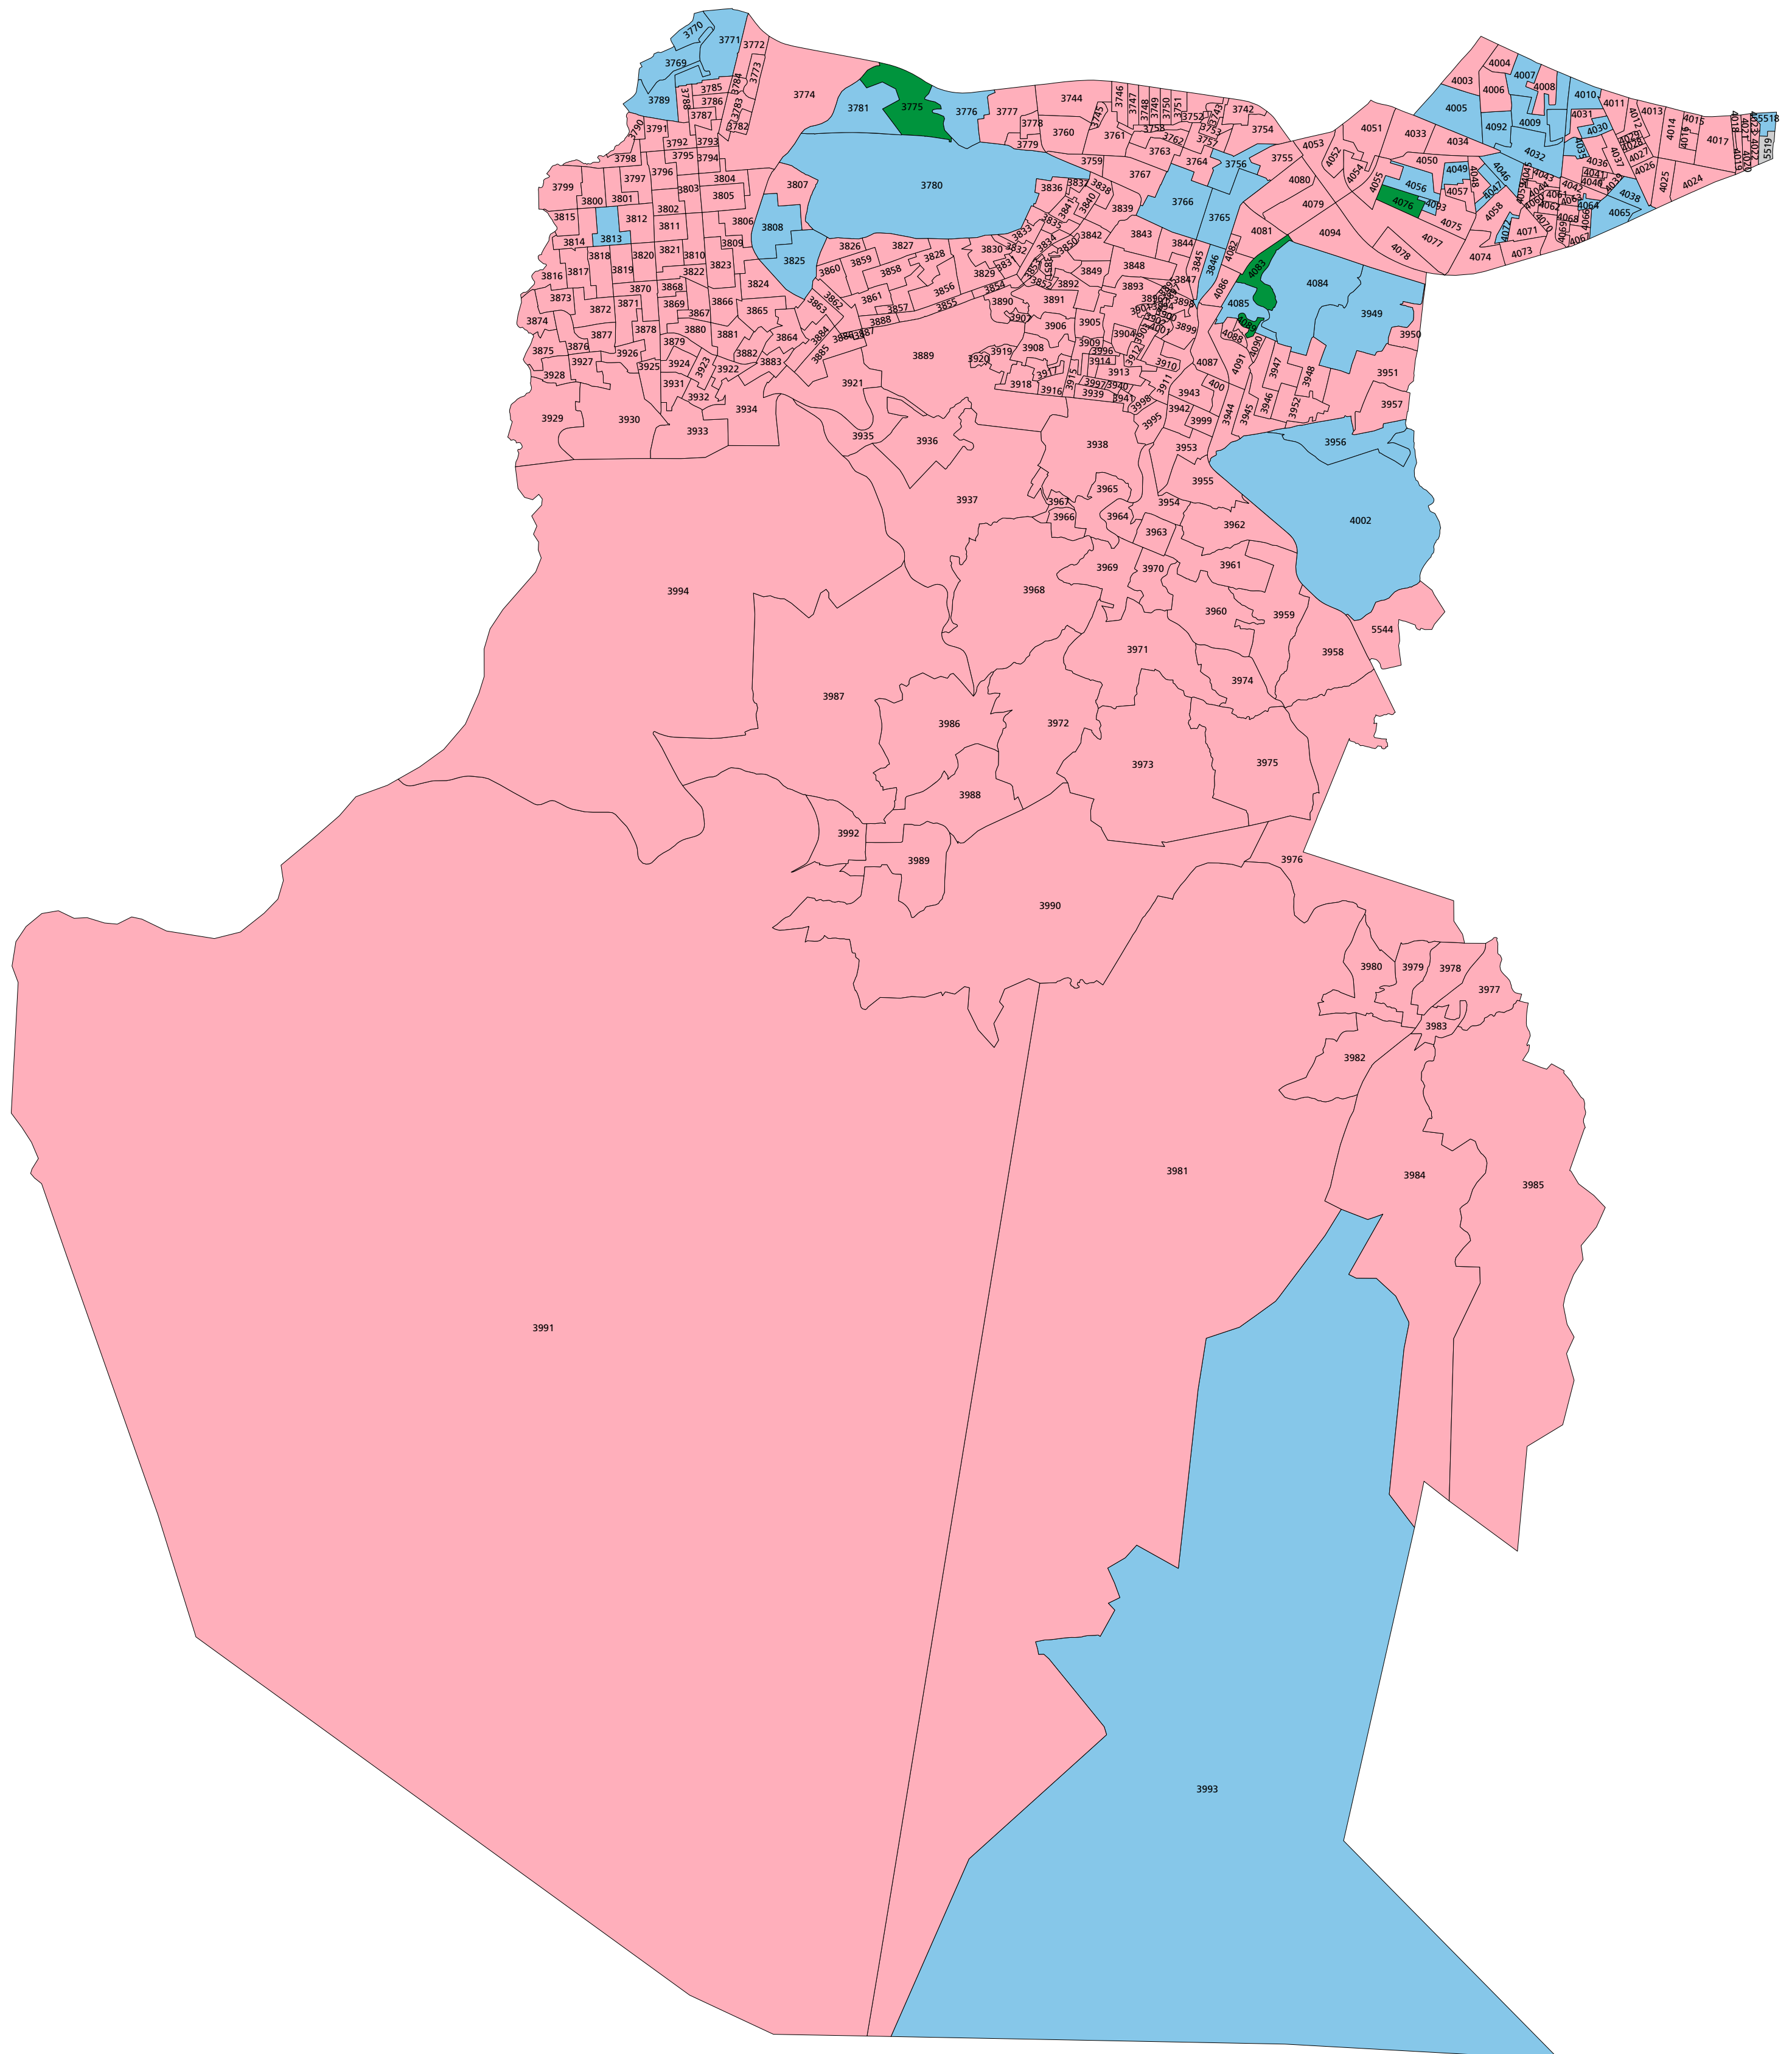

Jefatura de Gobierno (Tlalpan)

Primera fuerza política ganadora

- PT-MORENA-PES (312 secciones)
- PAN-PRD-MC (38 secciones)
- PRI (4 secciones)
- Secciones en las cuales no se instalaron casillas (1)¹

¹ Nota: El consejo distrital 05 del Instituto Nacional Electoral aprobó mediante el Acuerdo A21/INE/CM/CD05/27-04-18, de fecha 27 de abril de 2018, que las y los ciudadanos inscritos en la lista nominal de la sección 5519 votaran en la sección 5518. Por esta razón en el plano aparece la sección en gris.

Fuente: Elaborado por la DEOEyG con base en los resultados de la votación emitida en la elección de Jefe o jefa de Gobierno.